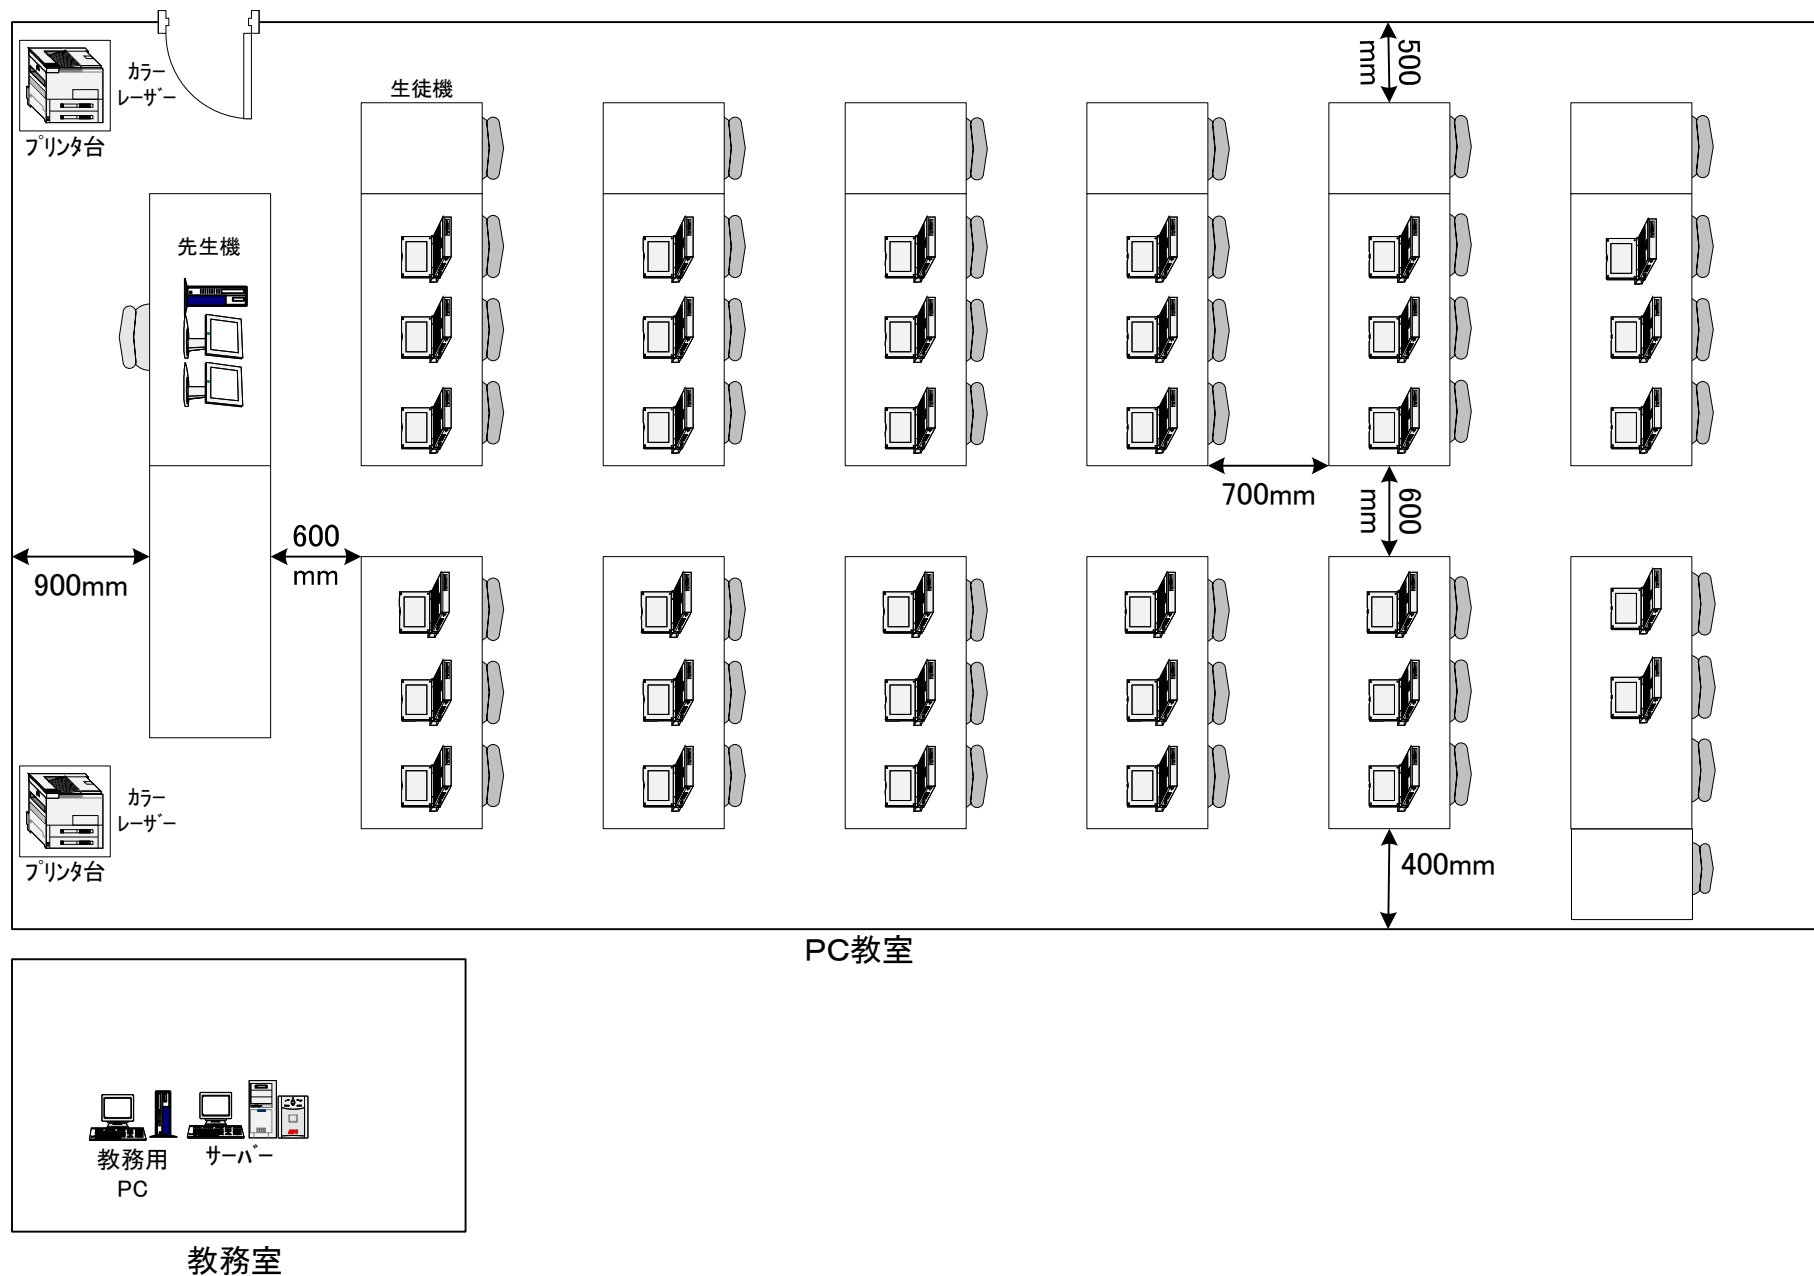

京都府立看護学校 コンピュータ教室及び教務室 配置図

京都府立看護学校 平面図