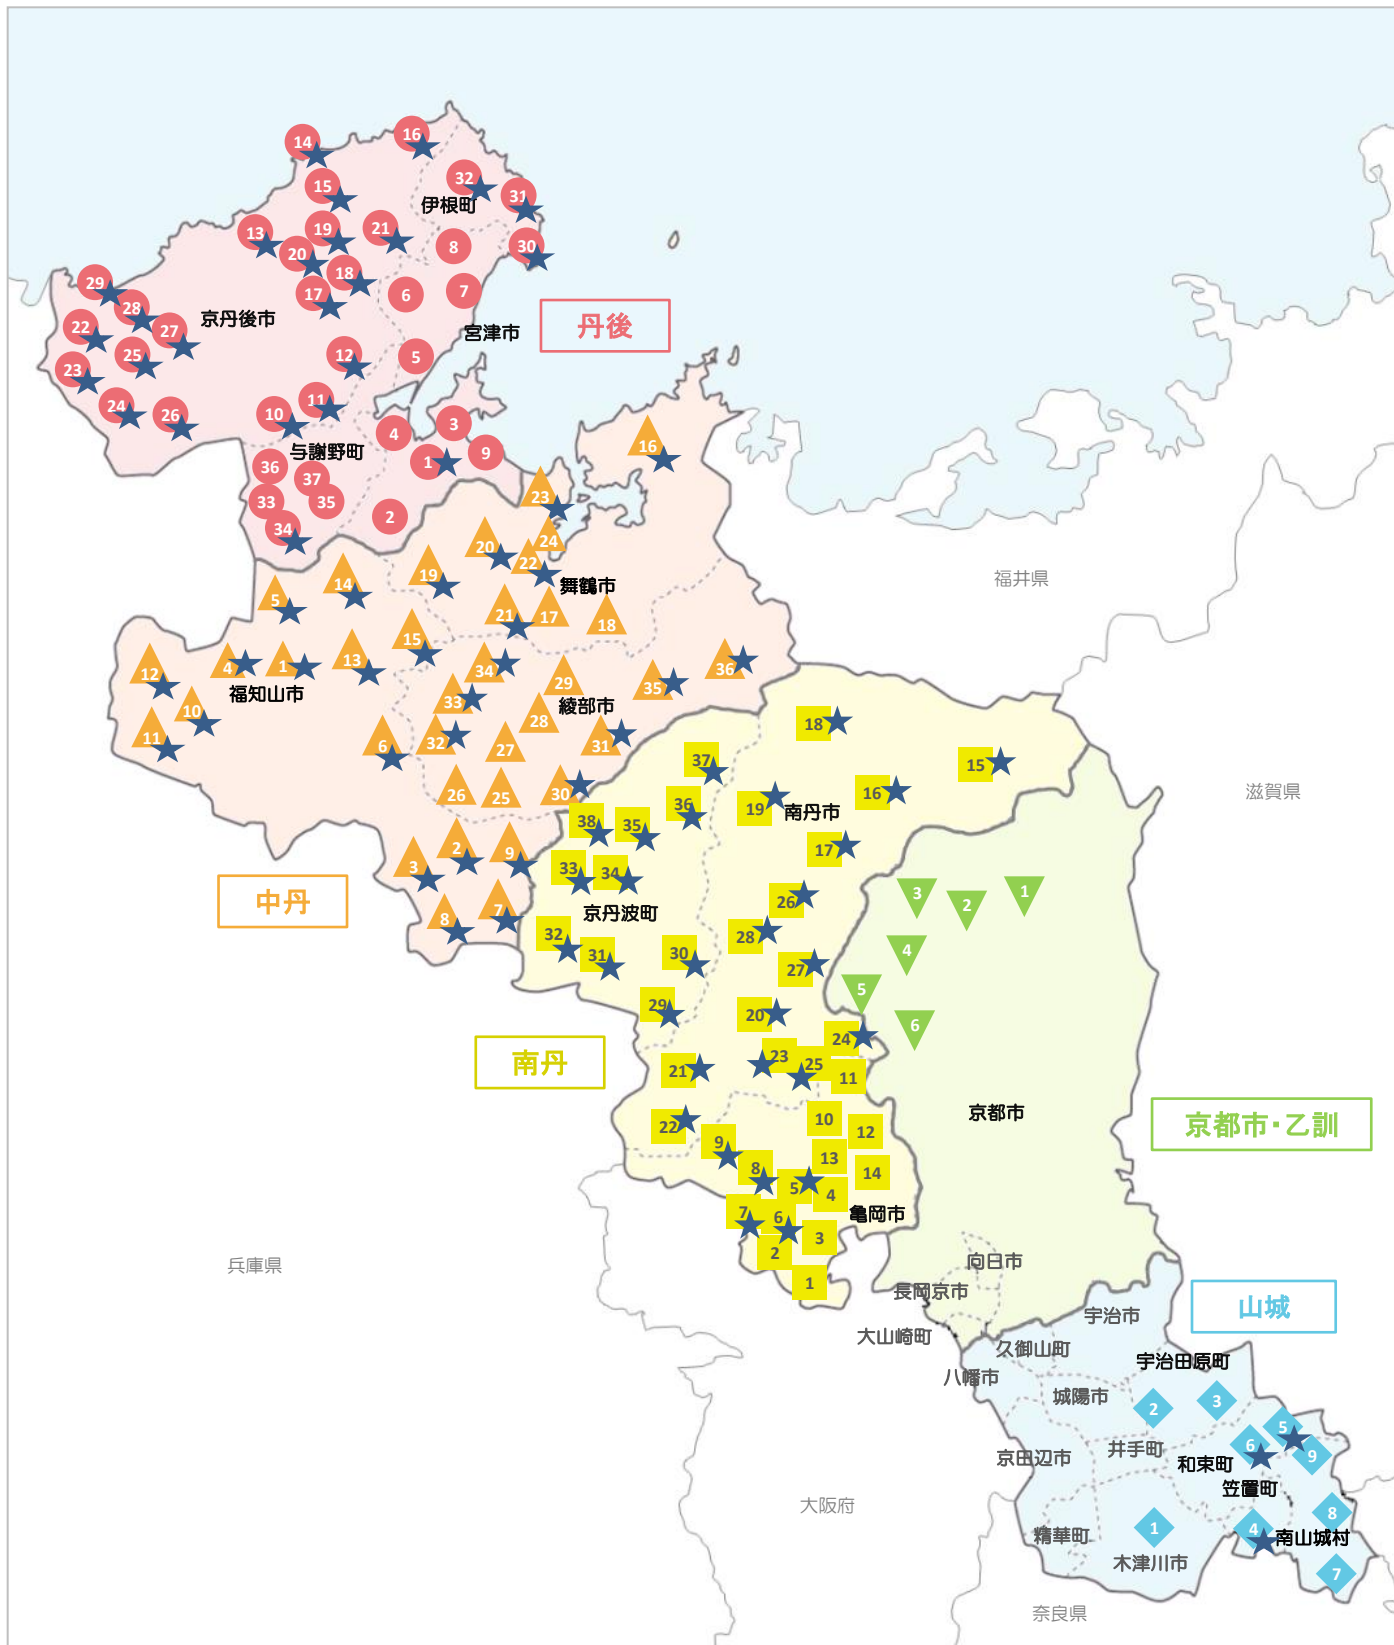

(令和7年11月18日時点)

指定区域:16市町村126地区

応援計画:12市町14計画★

移住促進特別区域・応援計画認定区域