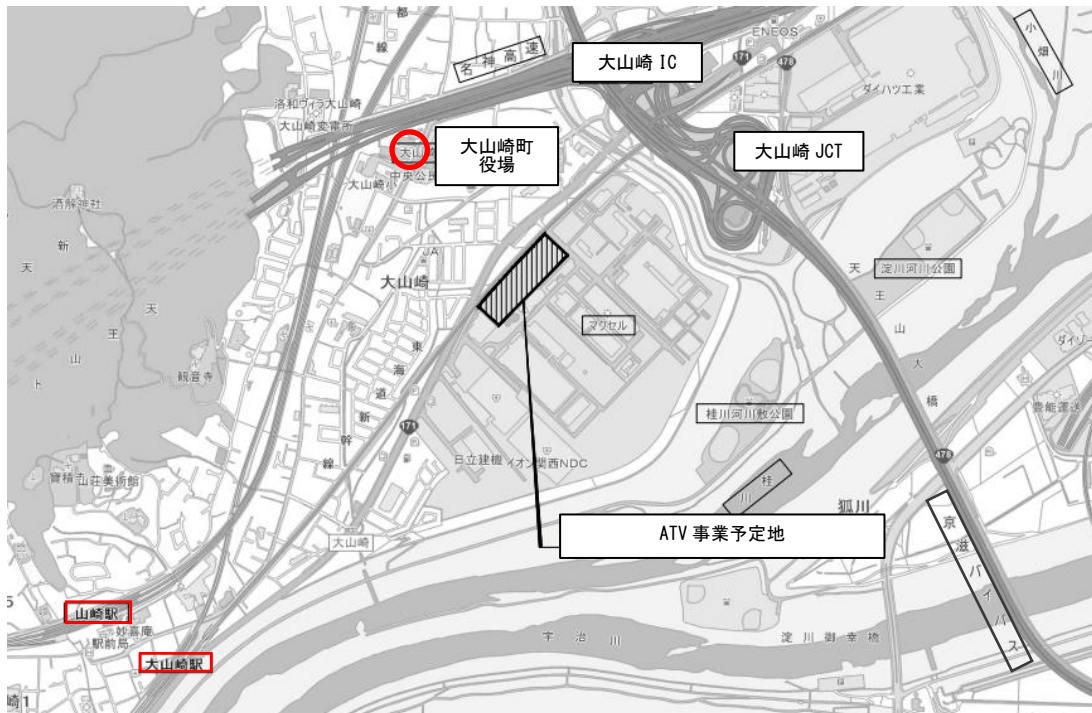

位置図

所在地：京都府乙訓郡大山崎町字大山崎小字斗加坪 20 番 1

<アクセス>

1 電車をご利用の場合

○京都方面から

- ・ JR 京都線 京都駅（普通）→山崎駅（約 15 分）→徒歩（約 25 分）
- ・ 阪急京都線 京都河原町駅（特急または通勤特急または快速急行）→桂駅（準急または普通に乗換）→大山崎駅（約 25 分）→徒歩（約 20 分）

○大阪方面から

- ・ JR 京都線 大阪駅（快速※）→山崎駅（約 30 分）→徒歩（約 25 分）
※高槻駅から普通となる場合
- ・ 阪急京都線 大阪梅田駅（特急または通勤特急または快速急行）→高槻市駅（準急または普通に乗換）→「大山崎駅」（約 30 分）→徒歩（約 20 分）

2 飛行機をご利用の場合

- ・ 大阪モノレール本線 大阪空港駅→南茨木駅（南茨木駅（阪急）普通または準急に乗換）→大山崎駅（約 50 分）→徒歩（約 20 分）

3 自動車をご利用の場合

○京都方面から、大阪方面から

大山崎 IC（名神高速道路、京滋バイパス）から約 3 分