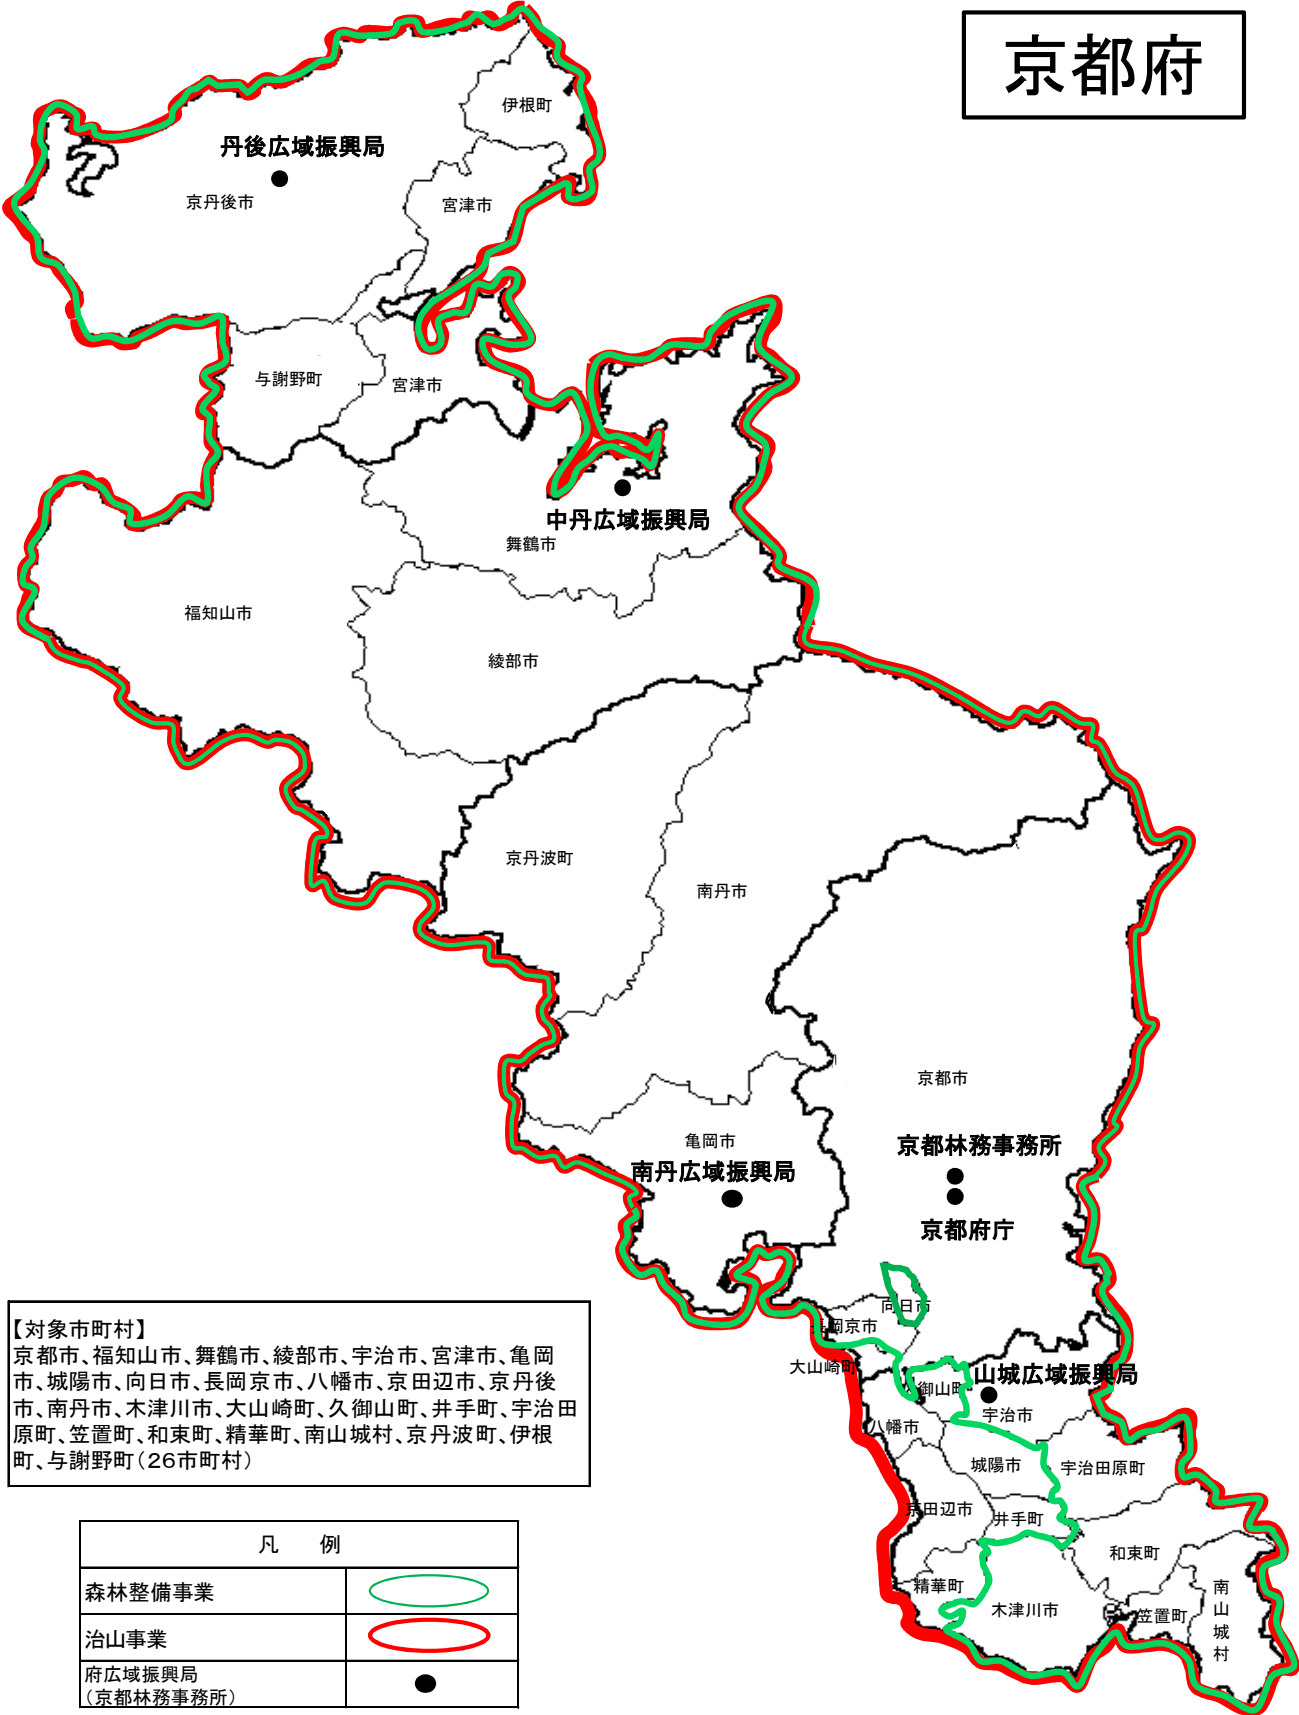

京都府安心・安全の森づくり整備計画(その3) 対象地域図

京都府

【対象市町村】
 京都市、福知山市、舞鶴市、綾部市、宇治市、宮津市、亀岡市、城陽市、向日市、長岡京市、八幡市、京田辺市、京丹後市、南丹市、木津川市、大山崎町、久御山町、井手町、宇治田原町、笠置町、和束町、精華町、南山城村、京丹波町、伊根町、与謝野町(26市町村)

凡 例	
森林整備事業	
治山事業	
府広域振興局 (京都林務事務所)	