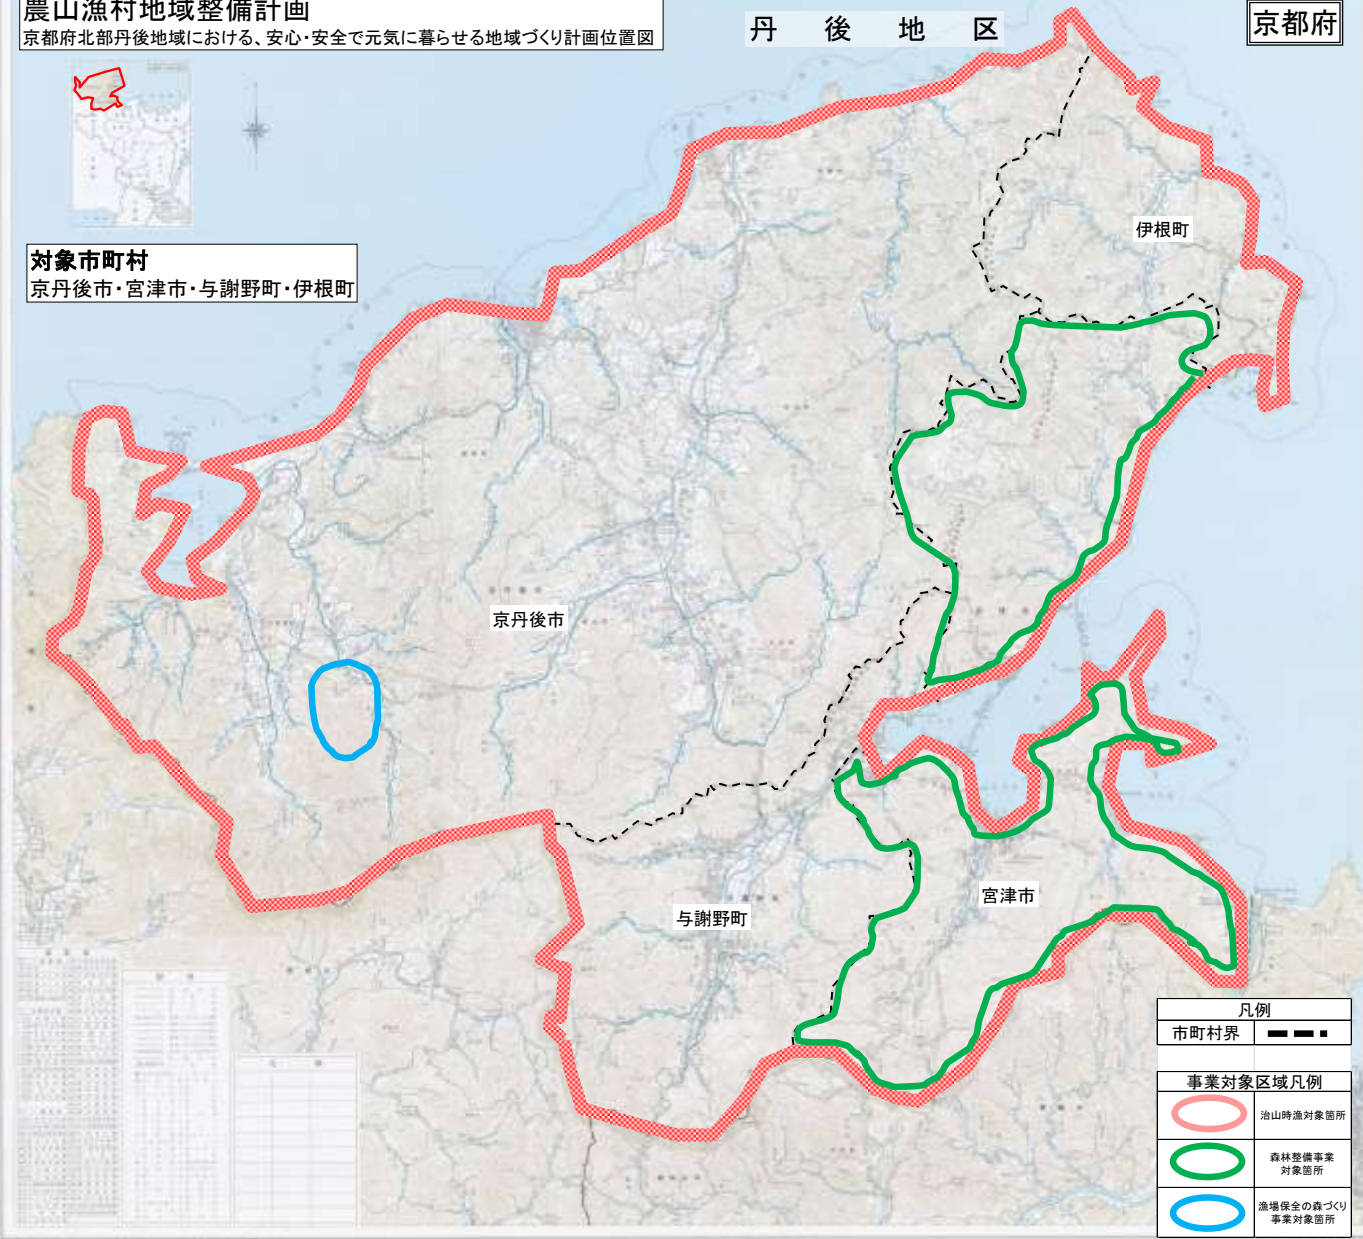

農山漁村地域整備計画

京都府北部丹後地域における、安心・安全で元気に暮らせる地域づくり計画位置図

丹 後 地 区

京都府

対象市町村

京丹後市・宮津市・与謝野町・伊根町

凡例	
市町村界	---
事業対象区域凡例	
	治山時漁対象箇所
	森林整備事業対象箇所
	漁業健全の森づくり事業対象箇所