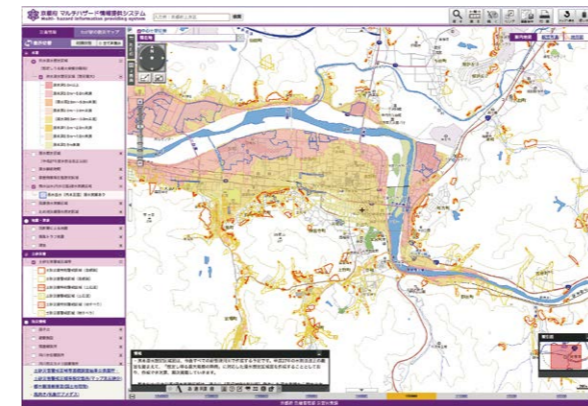

京都府河川防災情報

観測地点ごとの雨量や河川水位などの防災情報をリアルタイムで提供。避難すべきかどうかの判断材料として活用できます。

詳細ページはこちら

きょうと危機管理WEB

気象や河川、土砂災害警戒情報、避難情報、交通・ライフライン情報など、府の危機管理に関する情報をひとまとめに。

詳細ページはこちら

Safety tips

観光庁の監修で開発された、多言語対応の災害情報通知アプリ。日本語、英語など14カ国15言語に対応しています。

京都府LINE公式アカウント

まず「友だち追加」の上、「設定」メニューの「欲しい情報」から「防災」を選択すると、最新の防災情報がお手持ちのスマホに配信されます。また、トーク画面の「防災」メニューからも随時、府の各種防災情報にアクセス可能です。

@kyoto-prefecture

事前に把握しよう、自宅周辺など日常生活圏のリスク

京都府マルチハザード情報提供システム

住所を入力すれば、その場所の洪水時の想定浸水深や土砂災害警戒区域などをピンポイントかつ複合的に知ることができます。家から避難所までの道順を事前に確認しておけば、災害時の迅速な行動にもつながります。

システム画面はこちら

市町村からの「ハザードマップ」

災害危険箇所や避難所の場所など、地域の実情に即した防災情報を集約した「ハザードマップ」を、市町村ごとに作成・配布しています。

外国人のための防災ガイドブック

英語など9言語および「やさしい日本語」で解説した防災ガイドブックを(公財)京都府国際センターにおいて作成しています。

ダウンロードはこちら

誰もがためらわず避難できる環境づくりを

京都府知事 西脇隆俊