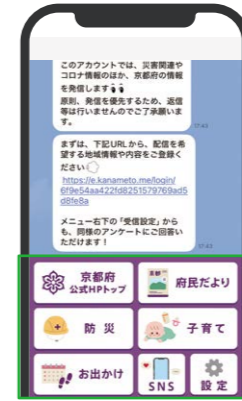

京都府河川防災情報

観測地点ごとの雨量や河川水位などの防災情報をリアルタイムで提供。避難すべきかどうかの判断材料として活用できます。

詳細ページはこちら

きょうと危機管理WEB

気象や河川、土砂災害警戒情報、避難情報、交通・ライフライン情報など、府の危機管理に関する情報をひとまとめに。

詳細ページはこちら

Safety tips

観光庁の監修で開発された、多言語対応の災害情報通知アプリ。日本語、英語など14カ国15言語に対応しています。

詳細ページはこちら

つなげよう、情報の輪 ~府の公式SNS&メール~

京都府防災X(旧Twitter)

あらかじめフォローしておくことで、平時から府の防災の取り組みや注意喚起をキャッチできます。アカウント(@kyotokikikanri)はこちら▶

京都府防災・防犯情報メール

anzen@mail.bousai.pref.kyoto.lg.jp に空メールを送ると登録できます。

メール登録はこちら▶

受け取ろう、京都府からの最新防災情報

京都府LINE公式アカウント

まず「友だち追加」の上、「設定」メニューの「欲しい情報」から「防災」を選択すると、最新の防災情報がお手持ちのスマホに配信されます。また、トーク画面の「防災」メニューからも随時、府の各種防災情報にアクセス可能です。

@kyoto-prefecture

事前に把握しよう、自宅周辺など日常生活圏のリスク

京都府マルチハザード情報提供システム

住所を入力すれば、その場所の洪水時の想定浸水深や土砂災害警戒区域などをピンポイントかつ複合的に知ることができます。家から避難所までの道順を事前に確認しておけば、災害時の迅速な行動にもつながります。

システム画面はこちら

市町村からの「ハザードマップ」

災害危険箇所や避難所の場所など、地域の実情に即した防災情報を集約した「ハザードマップ」を、市町村ごとに作成・配布しています。

外国人のための防災ガイドブック

英語など9言語および「やさしい日本語」で解説した防災ガイドブックを(公財)京都府国際センターにおいて作成しています。

ダウンロードはこちら

誰もがためらわず避難できる環境づくりを

京都府知事 西脇隆俊