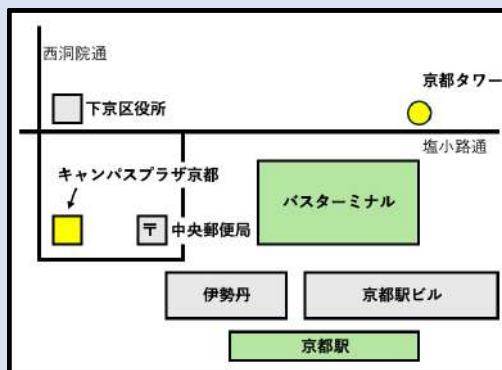

服装自由

7/26 FRI

13:00-16:40 (12:30受付)

気になる企業があれば
会場スタッフまで！

飛び込み参加もOK！
(事前予約がオススメ)

気軽に参加できます！

開催場所

キャンパスプラザ2階ホール
(京都市下京区西洞院通塩小路下る東塩小路町939)
京都市営地下鉄烏丸線、近鉄京都線、JR各線
「京都駅」下車。徒歩5分。

内容

- ✓ 企業の説明・体験は1回25分6回実施
- ✓ 参加前に企業のブースが予約できる
予約期限：7月23日（火）17:00まで
- ✓ ブース予約枠が空いていれば、当日
飛び込み参加も可能

予約

予約はこちらから

Lコネクト

対象

長期間就業されていない方
就職氷河期世代の方
ひきこもり状態の方 など

京都府内の9企業・団体参加！