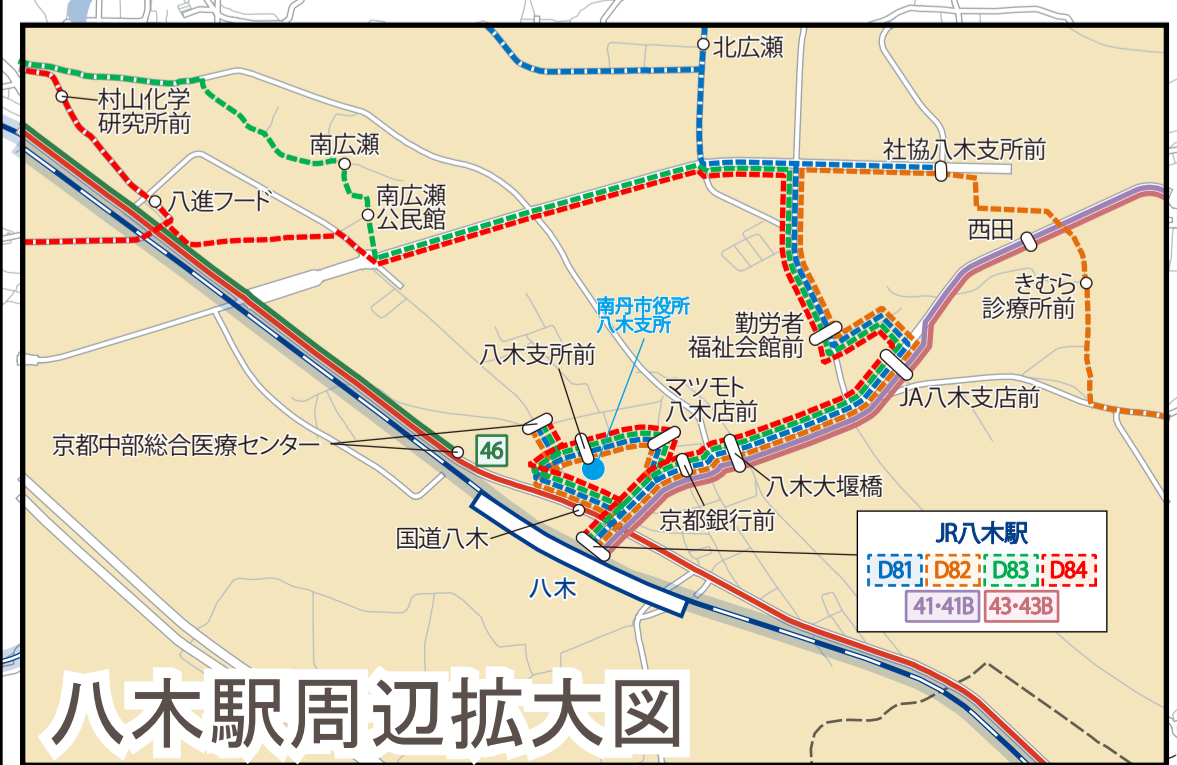

# 公共交通マップ

綾部市・南丹市・京丹波町

【2024.4.1時点】

凡例(鉄道・市バス・町バス)	
鉄道	E JR山陰本線 L JR舞鶴線
京丹波町営バス	W20 丹波和知線 M72 高取下山線 19 丹波松山線 26 竹野線 16 小野鎌谷線 M12 質美線 13 猪俣戸津川線 W10 松山和知線 W41 弘法線 W31 長瀬線 W63 才原大蔵線・才原線 W45 上乙見線 W75 道の駅和知線 G50 丹波古吉線
南丹市バス	10 吾妻スクール電の線 S21 市街地循環線① S23 市街地循環線② S33 摩気・園部部線① S34 摩気・園部部線② S51 新光校線 G17 新木線 H14 志和線 H25 志和線 H16 白苔ダム線 K70 京北線(安比) K80 京北線(神楽坂) C4 河内谷線 C3 知見線 C2 芦生・佐々里線 C1 知井線 S60 美山園部線・五ヶ荘線 W37 大野線 68 鶴ヶ岡線 69 福居線
京阪京都交通	3 園部線 40-47 八田線・奥部線 44 園部線 46 園部八木線 41 神吉線 43 原神吉線
中京交通	E60-65 園福線 E70-80 園福線
京都交通	31-32 福知山線1 三和線
福知山市バス	2 川合大原線
市役所・町役場	●
観光スポット	●
凡例(民間バス他)	D81 美里・日置線 D82 観音寺・屋賀線 D83 鳥羽・池ノ内線 D84 美山・大蔵線 D71 胡麻線 D72 志和線 D73 中世木線 D74 生畑・海老谷線 D91 知井線 D92 鶴ヶ岡線 D93 大野・長谷線 D94 深見線
あやバス	1 上林線 2 於見市野瀬線 3 東西線 4 志賀南北線 5 西坂線 6 篠田坂が丘線 7 西八田線 8 西八田線 9 紫水ヶ丘公園線
※W: 和知駅経由 M: 下山駅経由 G: 胡麻駅経由 C: 美山町知井地域 H: 日吉駅経由 W: 和知駅経由 K: 京北町地域	
※S: 園部駅経由 G: 胡麻駅経由 C: 美山町知井地域	
※デマンドバス D81-D94	
※デマンドバスのため予約が必要です	
QRコードから各交通サイトにアクセスできます	