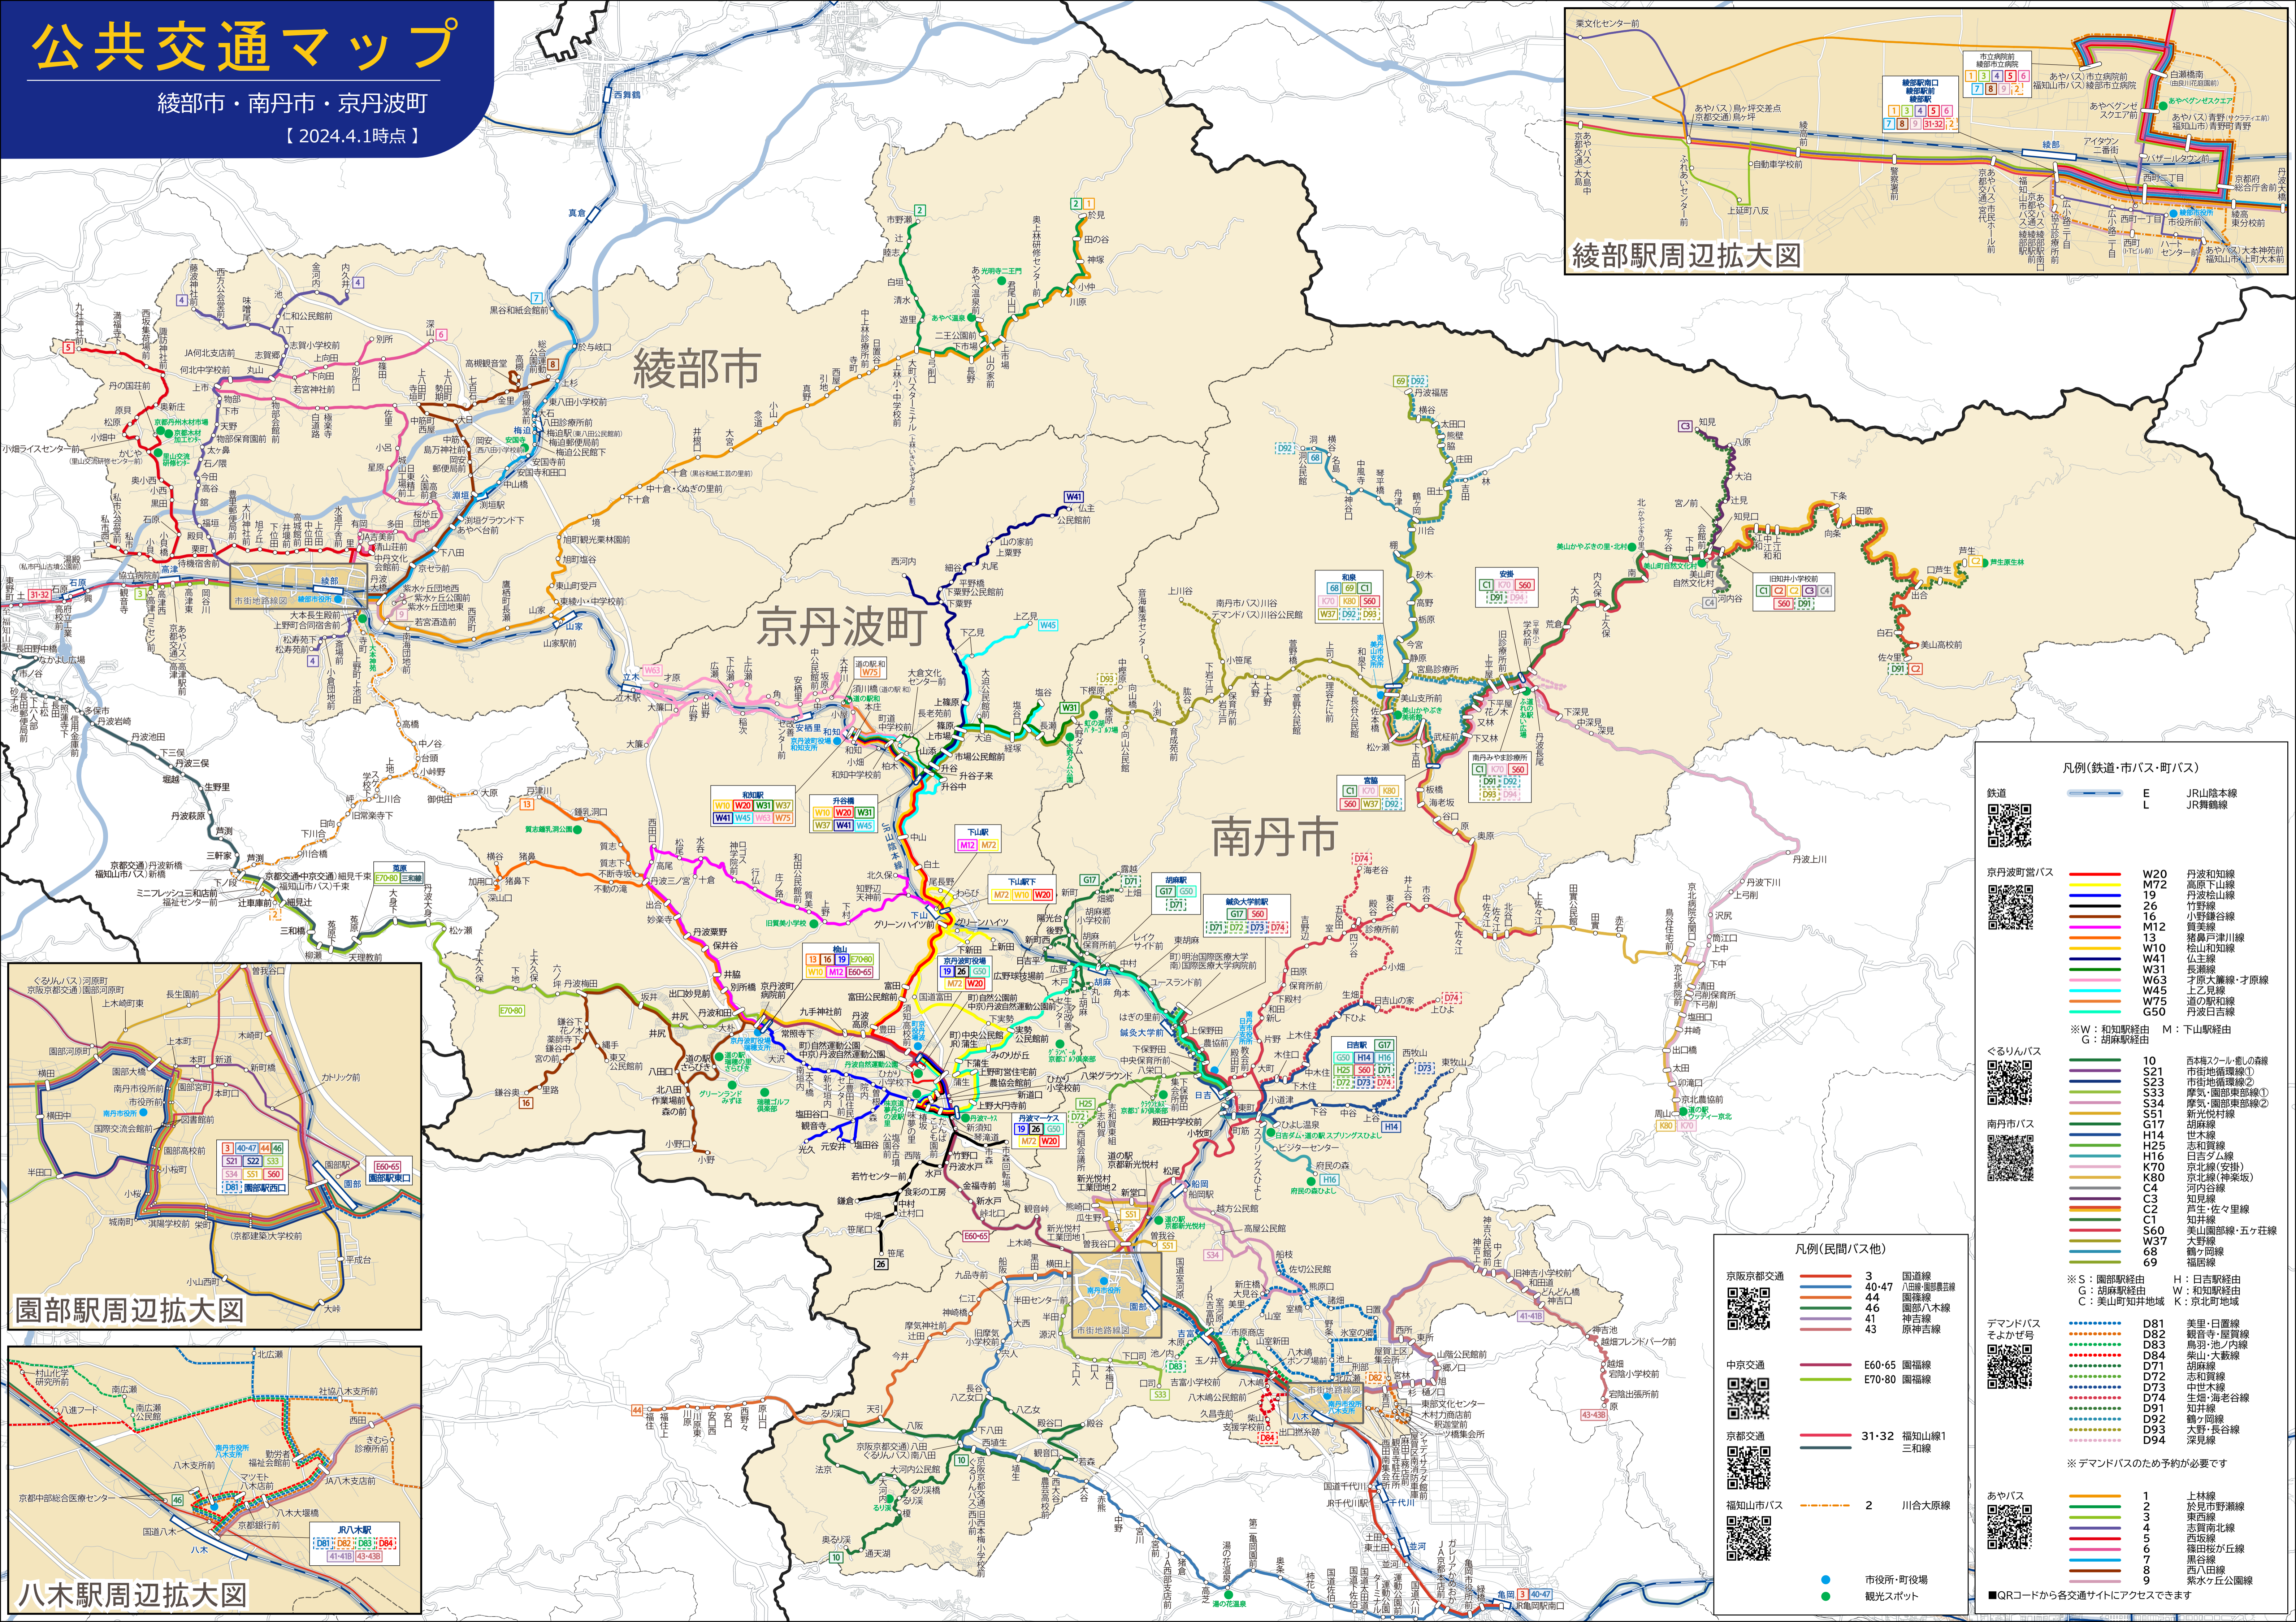

# 公共交通マップ

綾部市・南丹市・京丹波町

【2024.4.1時点】

凡例(鉄道・市バス・町バス)	
鉄道	E JR山陰本線 L JR舞鶴線
京丹波町営バス	W20 丹波和知線 M72 高取下山線 19 丹波松山線 26 竹野線 16 小野鎌谷線 M12 質美線 13 猪俣戸津川線 W10 松山和知線 W41 弘法線 W31 長瀬線 W63 才原大蔵線・才原線 W45 上乙見線 W75 道の駅和知線 G50 丹波古吉線
南丹市バス	10 吾妻スクール電の線 S21 市街地循環線① S23 市街地循環線② S33 摩気・園部部線① S34 摩気・園部部線② S51 新光校線 G17 新木線 H14 志和線 H25 志和線 H16 白苔ダム線 K70 京北線(安比) K80 京北線(神楽坂) C4 河内谷線 C3 知見線 C2 芦生・佐々里線 C1 知井線 S60 美山園部線・五ヶ荘線 W37 大野線 68 鶴ヶ岡線 69 福居線
京阪京都交通	3 園部線 40-47 八田線・奥部線 44 園部線 46 園部八木線 41 神吉線 43 原神吉線
中京交通	E60-65 園福線 E70-80 園福線
京都交通	31-32 福知山線1 三和線
福知山市バス	2 川合大原線
市役所・町役場	●
観光スポット	●
凡例(民間バス他)	D81 美里・日置線 D82 観音寺・屋賀線 D83 鳥羽・池ノ内線 D84 美山・大蔵線 D71 胡麻線 D72 志和線 D73 中世木線 D74 生畑・海老谷線 D91 知井線 D92 鶴ヶ岡線 D93 大野・長谷線 D94 深見線
あやバス	1 上林線 2 於見市野瀬線 3 東西線 4 志賀南北線 5 西坂線 6 篠田坂が丘線 7 西八田線 8 西八田線 9 紫水ヶ丘公園線
※W: 和知駅経由 M: 下山駅経由 G: 胡麻駅経由 C: 美山町知井地域 H: 日吉駅経由 W: 和知駅経由 K: 京北町地域	
※S: 園部駅経由 G: 胡麻駅経由 C: 美山町知井地域	
※デマンドバス D81-D94	
※デマンドバスのため予約が必要です	
QRコードから各交通サイトにアクセスできます	