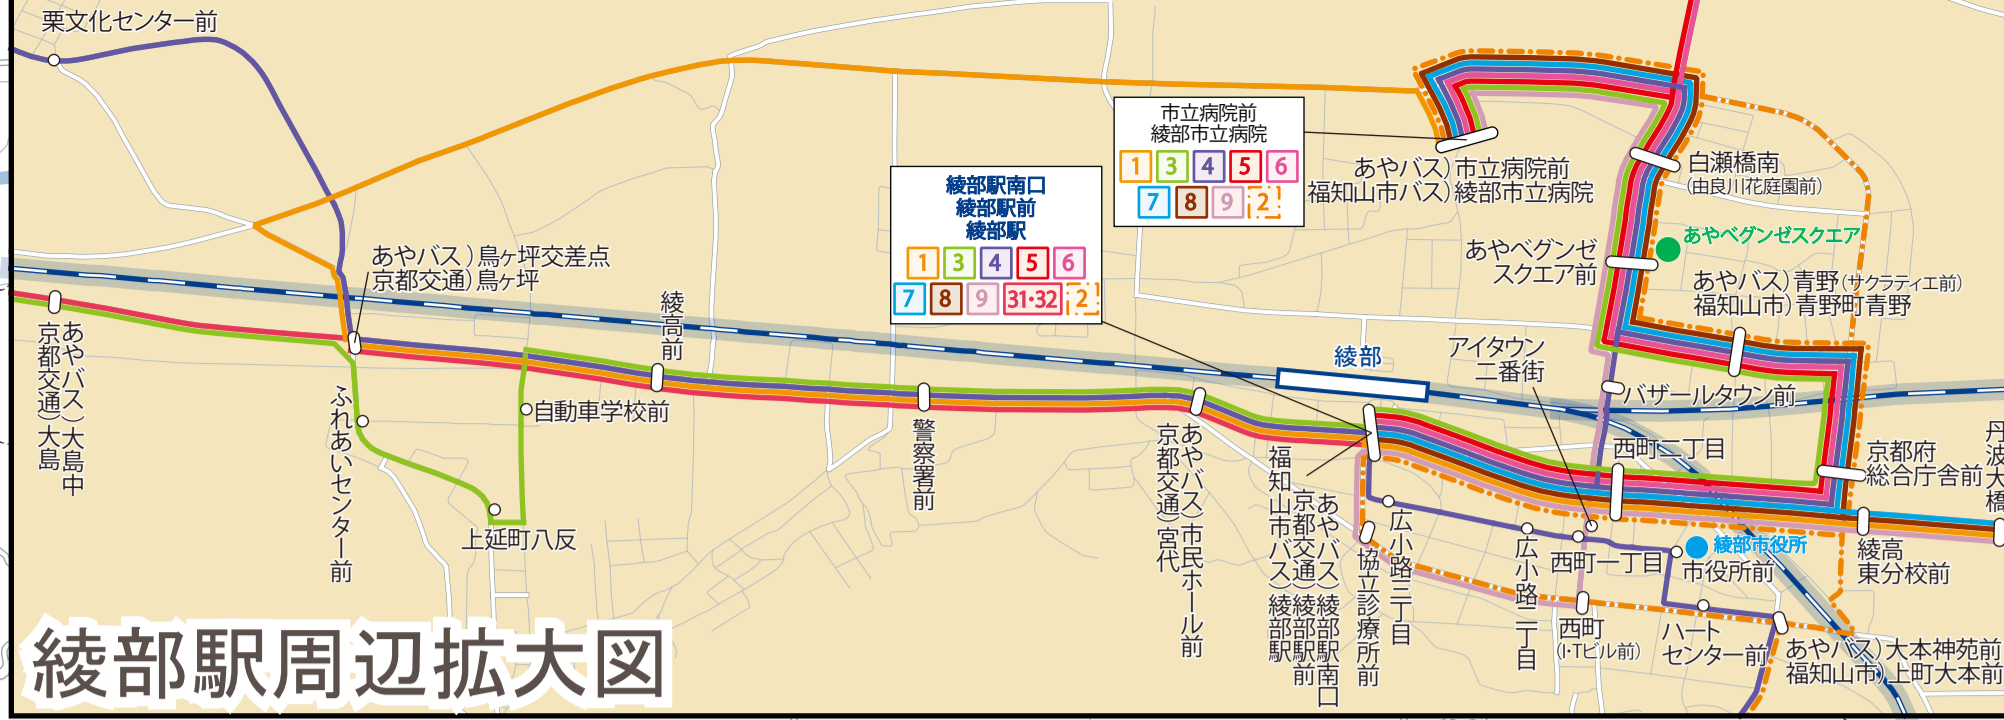

# 公共交通マップ

綾部市・南丹市・京丹波町

【2024.4.1時点】

凡例(鉄道・市バス・町バス)	
鉄道	E JR山陰本線 L JR舞鶴線
京丹波町営バス	W20 丹波和知線 M72 高取下山線 19 丹波松山線 26 竹野線 16 小野鎌谷線 M12 質美線 13 猪俣戸津川線 W10 松山和知線 W41 弘法線 W31 長瀬線 W63 才原大蔵線・才原線 W45 上乙見線 W75 道の駅和知線 G50 丹波古吉線
南丹市バス	10 吾妻スクール電の線 S21 市街地循環線① S23 市街地循環線② S33 摩気・園部部線① S34 摩気・園部部線② S51 新光校線 G17 新木線 H14 志和線 H25 志和線 H16 白苔ダム線 K70 京北線(安比) K80 京北線(神楽坂) C4 河内谷線 C3 知見線 C2 芦生・佐々里線 C1 知井線 S60 美山園部線・五ヶ荘線 W37 大野線 68 鶴ヶ岡線 69 福居線
京阪京都交通	3 園部線 40-47 八田線・奥部線 44 園部線 46 園部八木線 41 神吉線 43 原神吉線
中京交通	E60-65 園福線 E70-80 園福線
京都交通	31-32 福知山線1 三和線
福知山市バス	2 川合大原線
市役所・町役場	●
観光スポット	●
凡例(民間バス他)	D81 美里・日置線 D82 観音寺・屋賀線 D83 鳥羽・池ノ内線 D84 美山・大蔵線 D71 胡麻線 D72 志和線 D73 中世木線 D74 生畑・海老谷線 D91 知井線 D92 鶴ヶ岡線 D93 大野・長谷線 D94 深見線
あやバス	1 上林線 2 於見市野瀬線 3 東西線 4 志賀南北線 5 西坂線 6 篠田坂が丘線 7 西八田線 8 西八田線 9 紫水ヶ丘公園線
※W: 和知駅経由 M: 下山駅経由 G: 胡麻駅経由 C: 美山町知井地域 H: 日吉駅経由 W: 和知駅経由 K: 京北町地域	
※S: 園部駅経由 G: 胡麻駅経由 C: 美山町知井地域	
※デマンドバス D81-D94	
※デマンドバスのため予約が必要です	
QRコードから各交通サイトにアクセスできます	