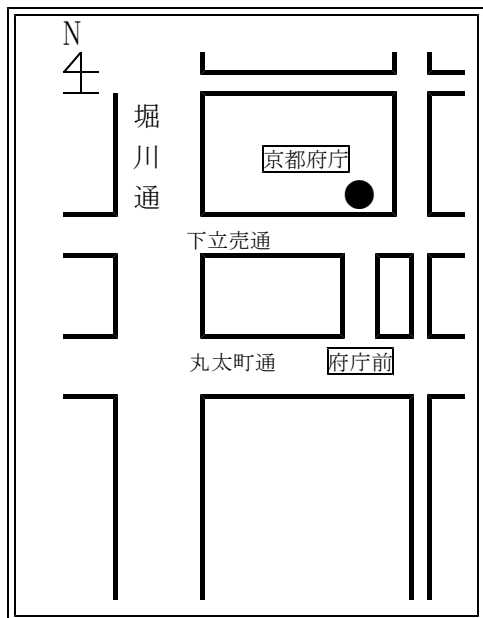

— 交通事故でお困りのことがあれば相談を！ — 相談は無料です！

京都府交通事故相談所

場所：京都市内本所

京都府庁旧本館 1 階北西角

(京都市上京区下立売通新町西入る)

TEL：(075) 414-4274

FAX：(075) 414-4276

*駐車場あります

交通機関

市バス「府庁前」下車徒歩 5 分

地下鉄烏丸線「丸太町」下車徒歩 7 分

受付は、毎週月～金 午前：9 時～11 時 30 分
午後：1 時～4 時 30 分
(土、日、祝日、年末年始は休みです。)

舞鶴支所

場所：京都府中丹広域振興局舞鶴総合庁舎

(舞鶴市字浜 2 0 2 0)

TEL：(0773) 62-0726

交通機関

京阪京都交通バス「大門三条」下車 徒歩 5 分

「京 門」下車 徒歩 3 分

*駐車場あります

受付は、毎週月～金
午前：9 時～11 時 30 分
午後：1 時～4 時 30 分
(土、日、祝日、年末年始は休みです。)

— 巡回相談 —

宇治、木津、亀岡、福知山、峰山の各府総合庁舎において巡回相談を行っています。