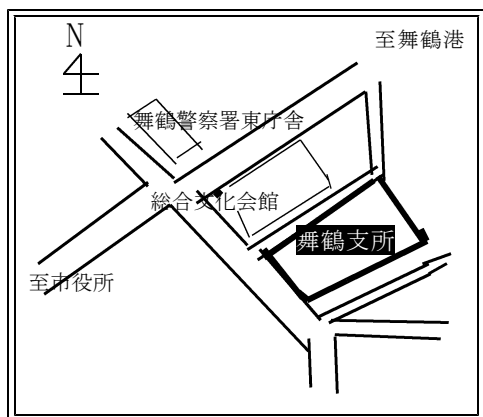

交通機関

市バス「府庁前」下車徒歩 5 分

地下鉄烏丸線「丸太町」下車徒歩 7 分

受付は、毎週月～金 午前：9 時～11 時 30 分
午後：1 時～4 時 30 分
(土、日、祝日、年末年始は休みです。)

舞鶴支所

場所：京都府中丹広域振興局舞鶴総合庁舎

(舞鶴市字浜 2 0 2 0)

TEL：(0773) 62-0726

交通機関

京阪京都交通バス「大門三条」下車 徒歩 5 分

「京 門」下車 徒歩 3 分

*駐車場あります

受付は、毎週月～金
午前：9 時～11 時 30 分
午後：1 時～4 時 30 分
(土、日、祝日、年末年始は休みです。)

— 巡回相談 —

宇治、木津、亀岡、福知山、峰山の各府総合庁舎において巡回相談を行っています。