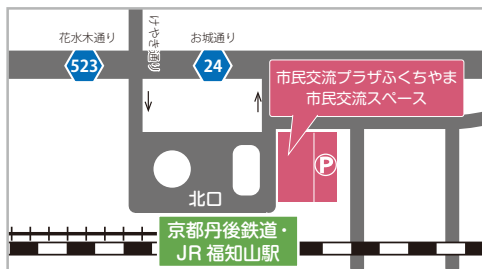

福知山
会場

令和3年

11月15日月

13:30~15:00 (受付13:00~)

場所

市民交流プラザふくちやま
3階市民交流スペース
京都府福知山市駅前町400

参加
企業

5社程度 福知山市内に事業所又は、
就業場所がある企業

保育ルーム
要予約

北京都ジョブパーク
マザーズジョブカフェ 保育ルーム
TEL:0773-22-3897

時間 10:00~16:00 休日 月・土・日・祝日・年末年始

※保育ルームは事前予約制(定員あり)です。
6か月~就学前までのお子様を対象となります。
※ご予約は11月12日(金)16:00までにお申し込みください。

アクセス

京都丹後鉄道・
JR 福知山駅
徒歩1分

綾部
会場

令和3年

11月4日木

13:30~15:00 (受付13:00~)

場所

綾部市ものづくり交流館
多目的ホール(北部産業創造センター内)
綾部市青野町西馬場下3番地の1

参加
企業

5社程度 綾部市内に事業所又は、
就業場所がある企業

保育ルーム
予約不要

※保育ルームは6か月~就学前までのお子様
が対象となります。
※当日の先着順となります。
※順番をお待ちいただく
場合がございます。