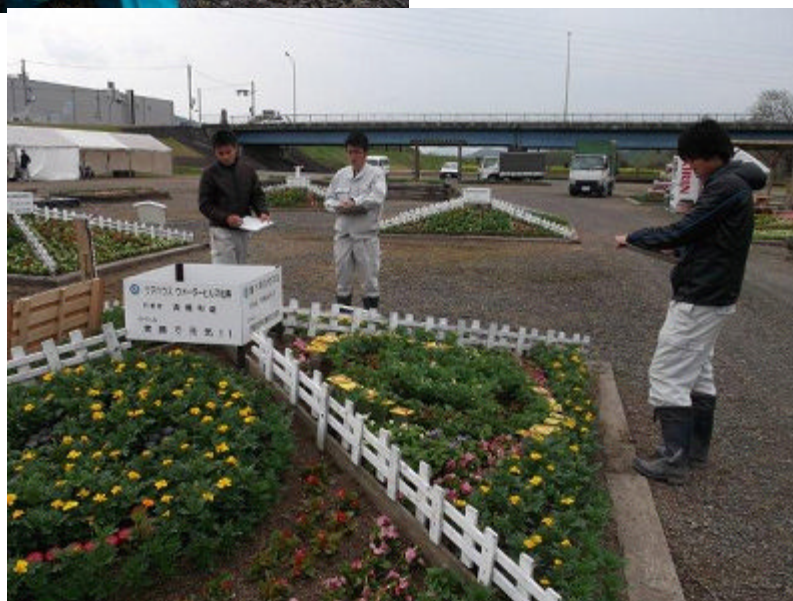

あやべ由良川花壇展に出品

←花壇の製作

審査の様子→

「2011あやべ由良川花壇展」（綾部市みどり公社主催）に農業高等学校の作品を出展しました。製作をした4月22日はあいにくの雨でしたが、2年生4人が「ガンバレ、東北、関東」と題して四つ葉のクローバーをデザインした花壇を制作し、震災からの一日も早い復興を願いました。

この花壇展はコンクール制になっており、26日の審査会に参加し、審査員を務めた2年生には、見栄えの良い花壇づくりの技術を学ぶ機会となりました。