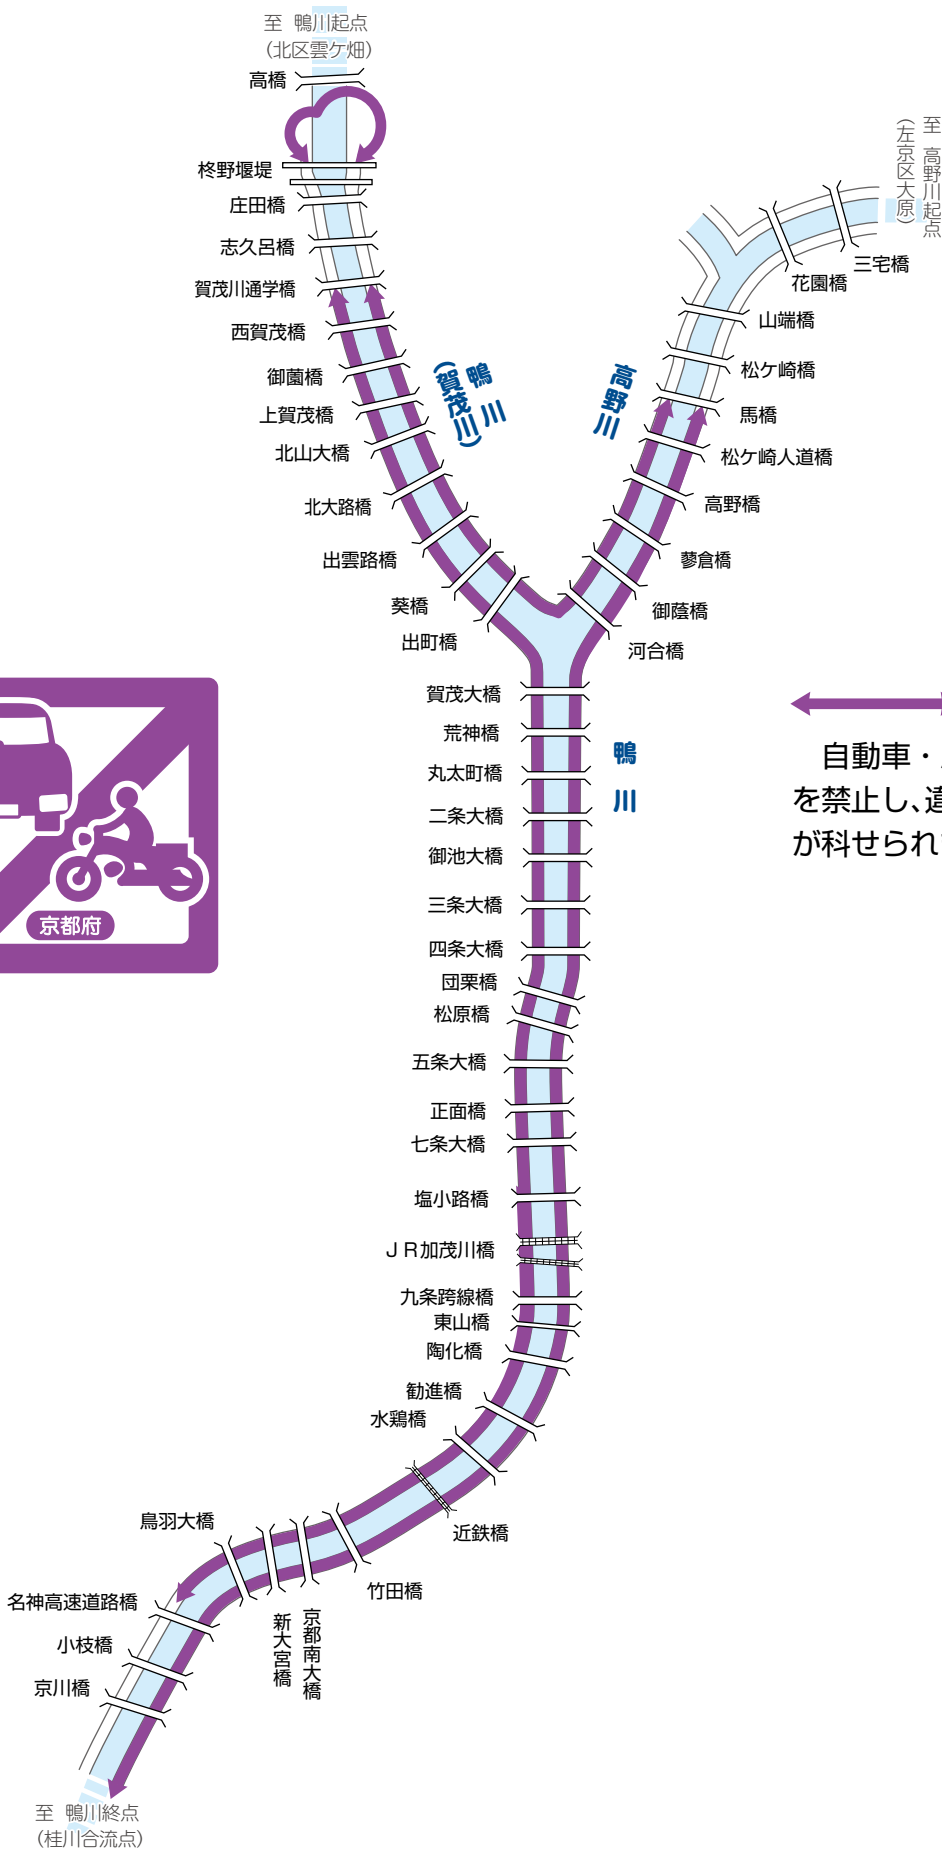

自動車・バイク乗り入れ禁止

← → の区域では…

自動車・原動機付自転車の乗り入れを禁止し、違反すれば罰金(5万円以下)が科せられます。(道路区域を除く)