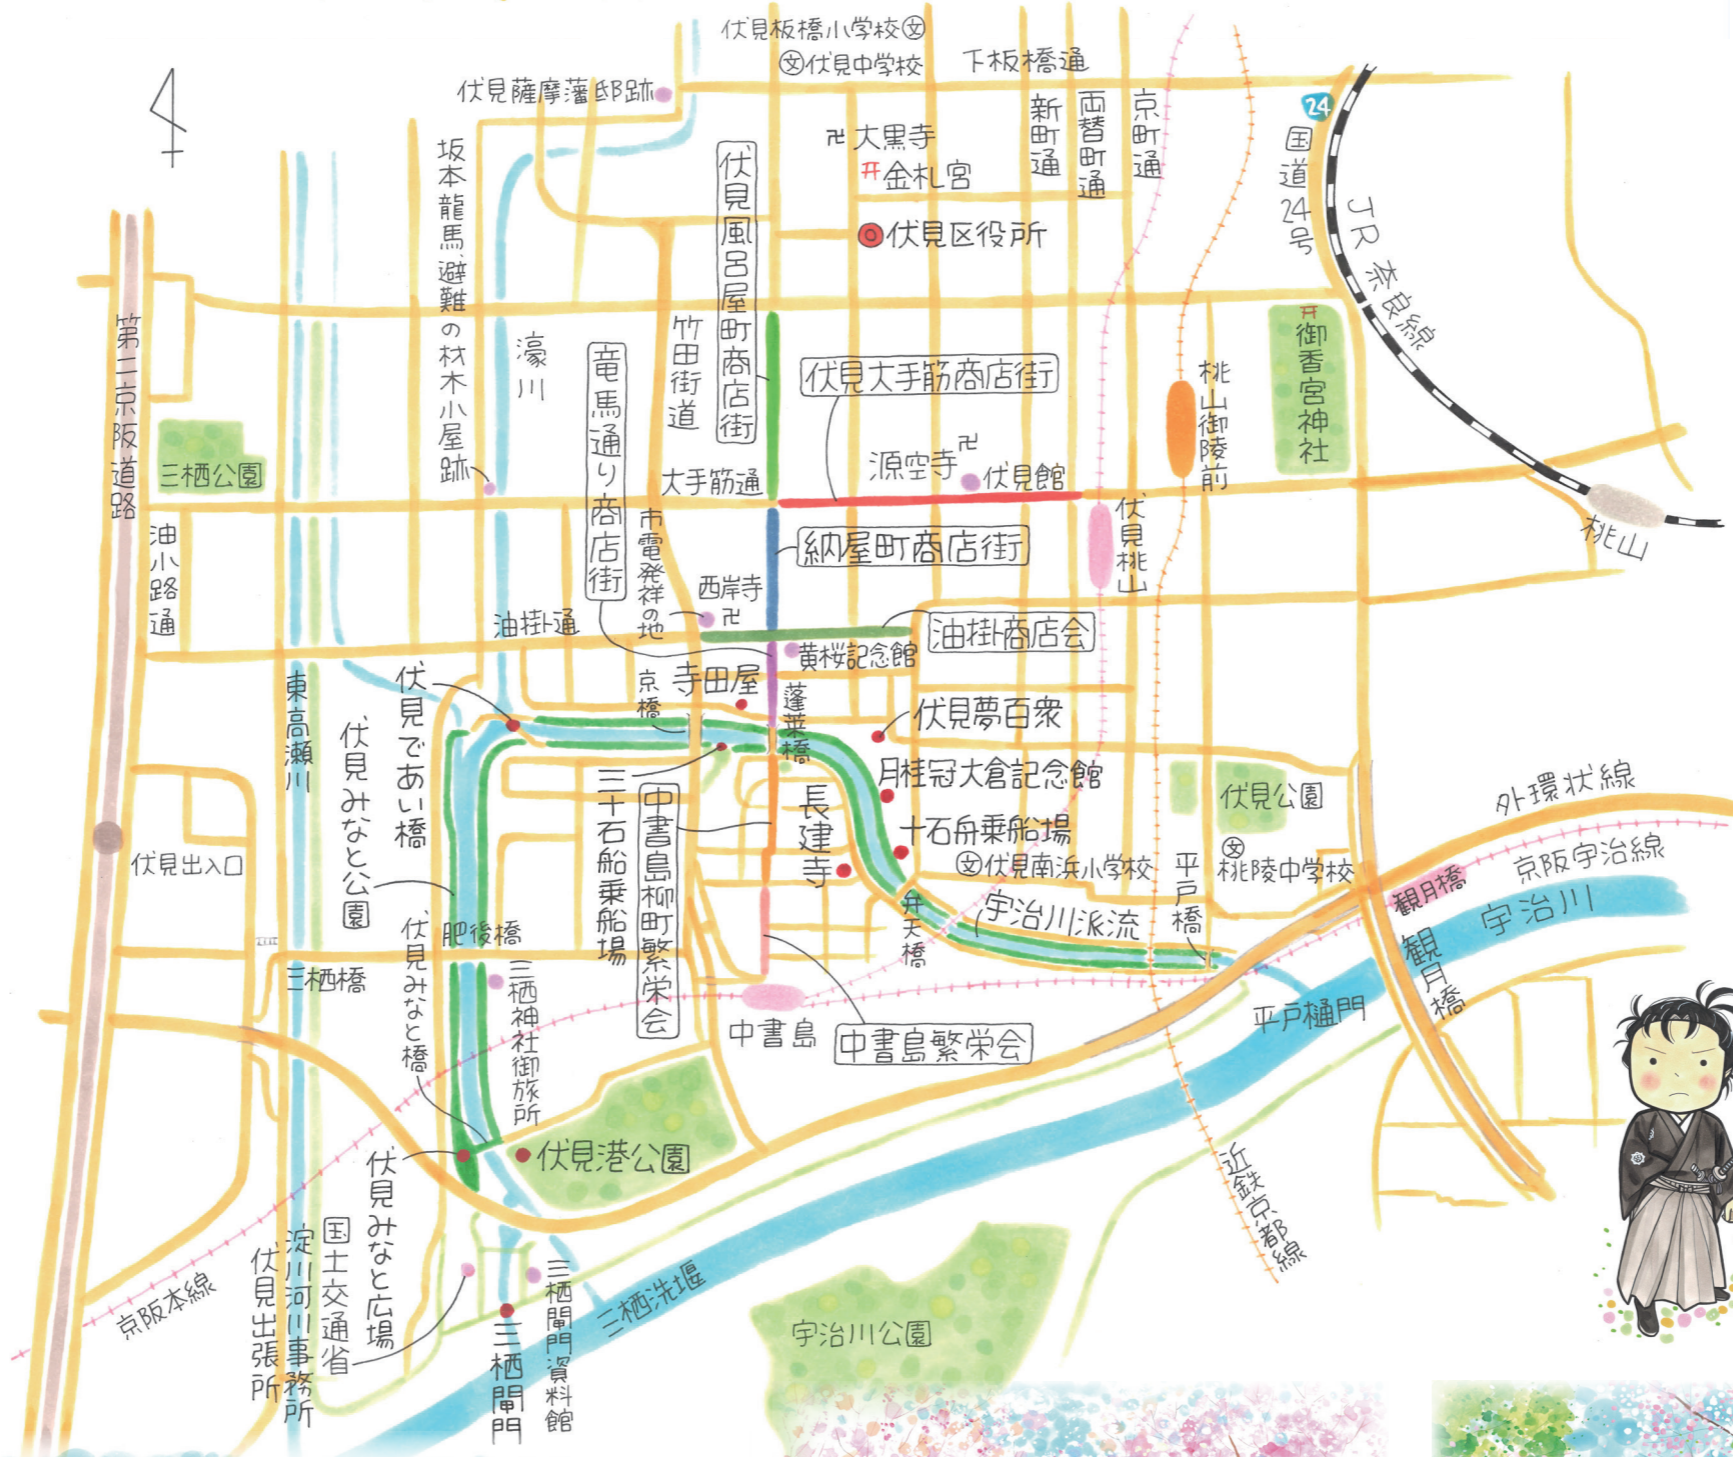

風流花傘

三十石船乗船場

伏見であい橋

三栖閘門

伏見みなと広場・伏見港公園

十石舟

長建寺

# 伏見港イラストマップ

寺田屋

伏見夢百衆

宇治川派流と酒蔵

凡例

- 伏見みなと広場
- イラスト位置

京都府京都土木事務所