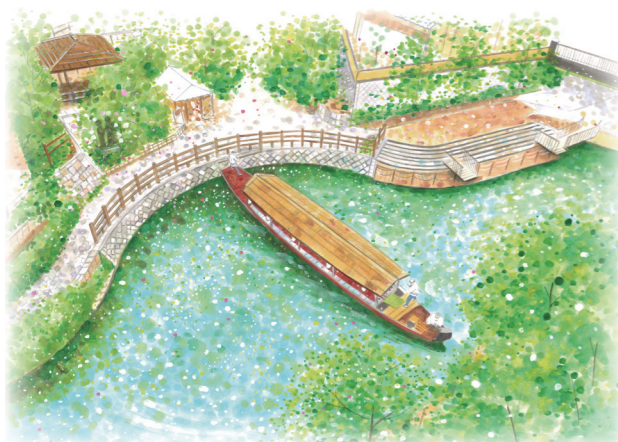

風流花傘

三十石船乗船場

伏見であい橋

三栖閘門

伏見みなと広場・伏見港公園

十石舟

長建寺

# 伏見港イラストマップ

寺田屋

伏見夢百衆

宇治川派流と酒蔵

凡例

- 伏見みなと広場
- イラスト位置

京都府京都土木事務所