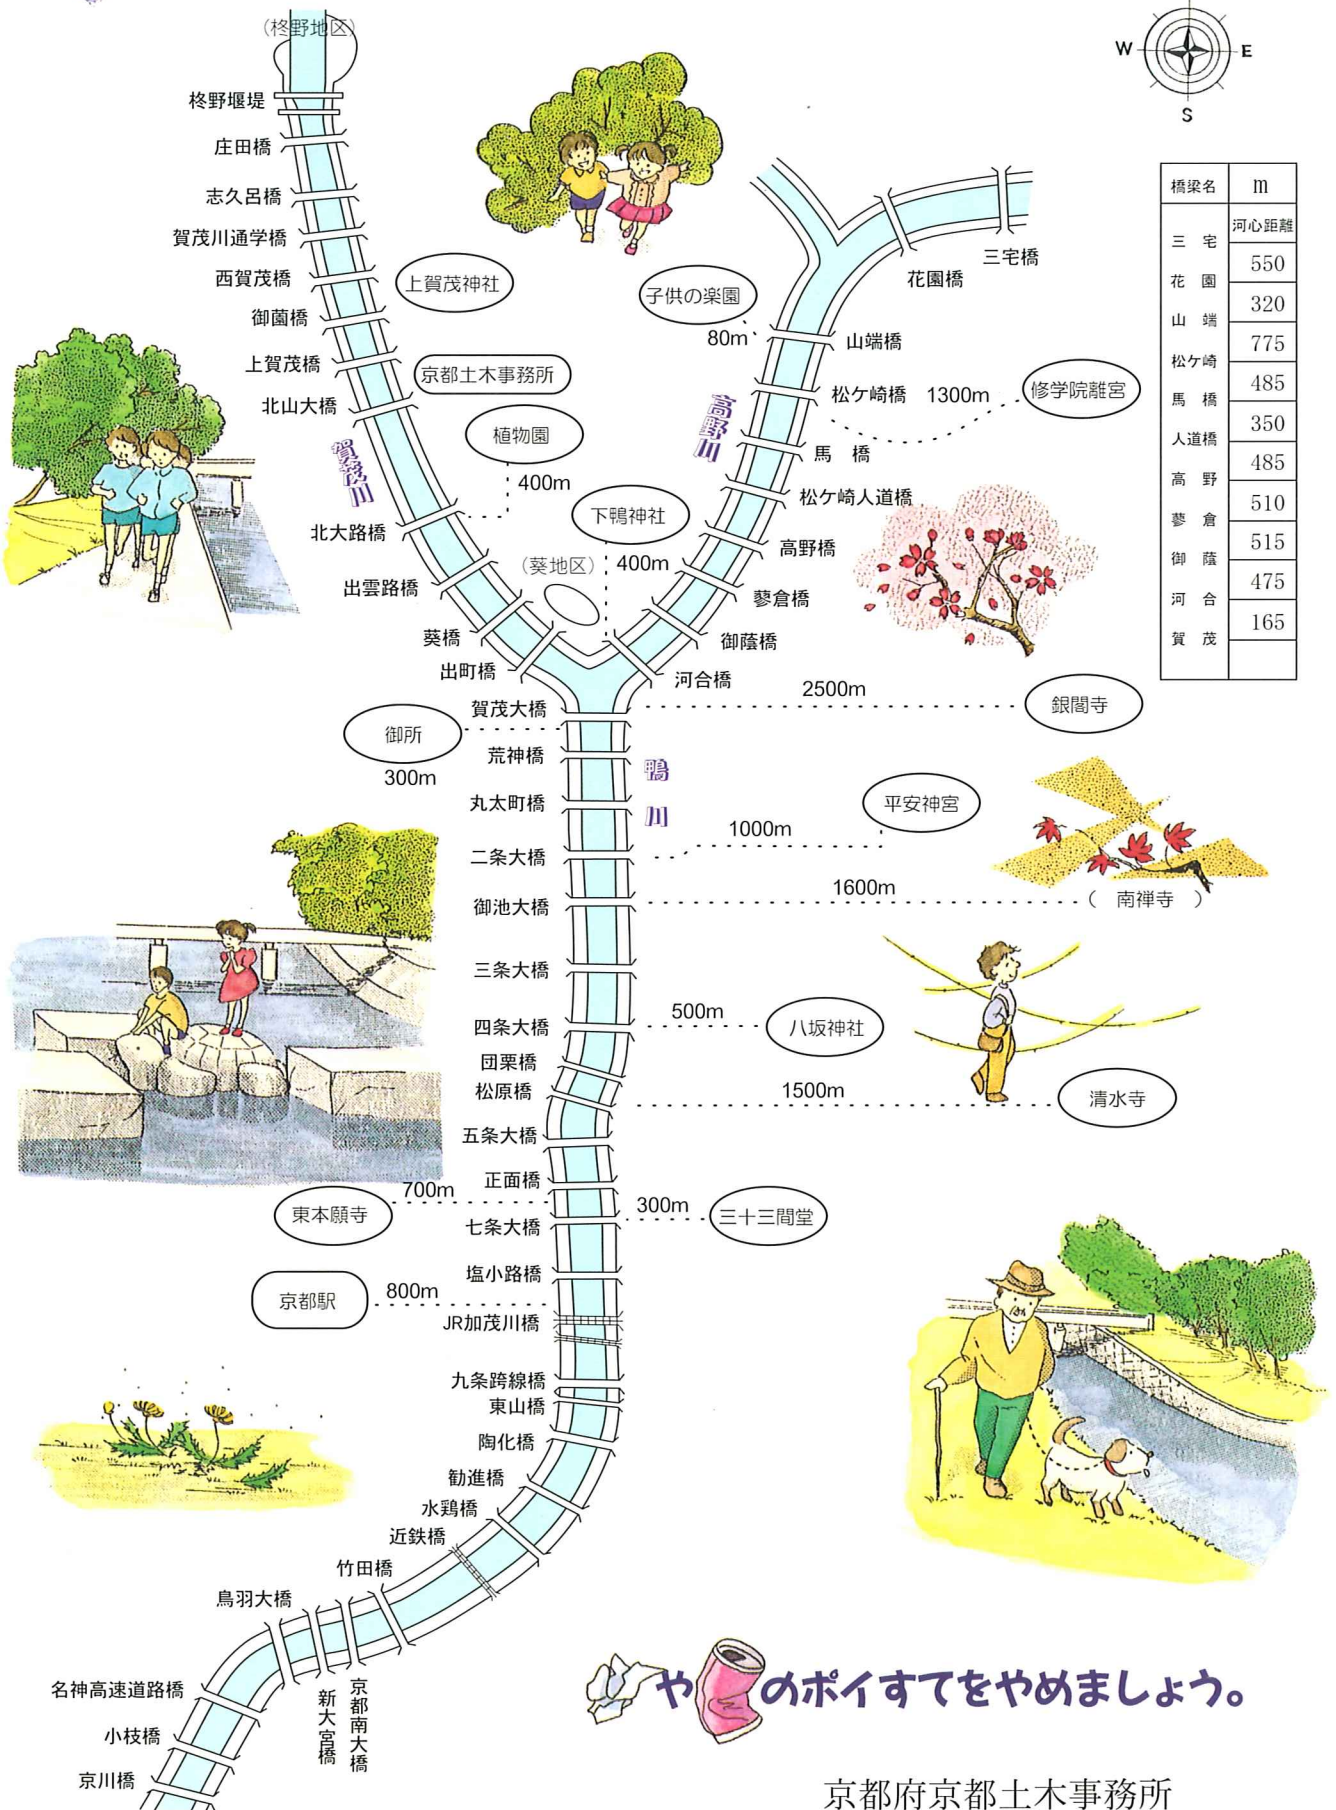

# かまがわ

# WALKまぶ

橋梁名	m
河心距離	
椋野	85
庄田	400
志久呂	420
通学橋	345
西賀茂	910
御園	590
上賀茂	440
北山	840
北大路	680
出雲路	775
葵橋	205
出町	165
賀茂	840
荒神橋	430
丸太町	485
二条	245
御池	215
三条	580
四条	195
团栗	400
松原	370
五条	440
正面	270
七条	255
塩小路	165
JR	605
九条	22
東山橋	850
陶化橋	325
勸進橋	920
水鶏橋	305
近鉄橋	150
竹田橋	155
京都南	370
新大宮	365
鳥羽	435
名神	170
小枝	550
京川	

橋梁名	m
河心距離	
三宅	550
花園	320
山端	775
松ヶ崎	485
馬橋	350
人道橋	485
高野	510
御蔭	515
河合	475
賀茂	165

やみのポイすてをやめましょう。

京都府京都土木事務所

# かみがわマップ

みんなの川を美しく!