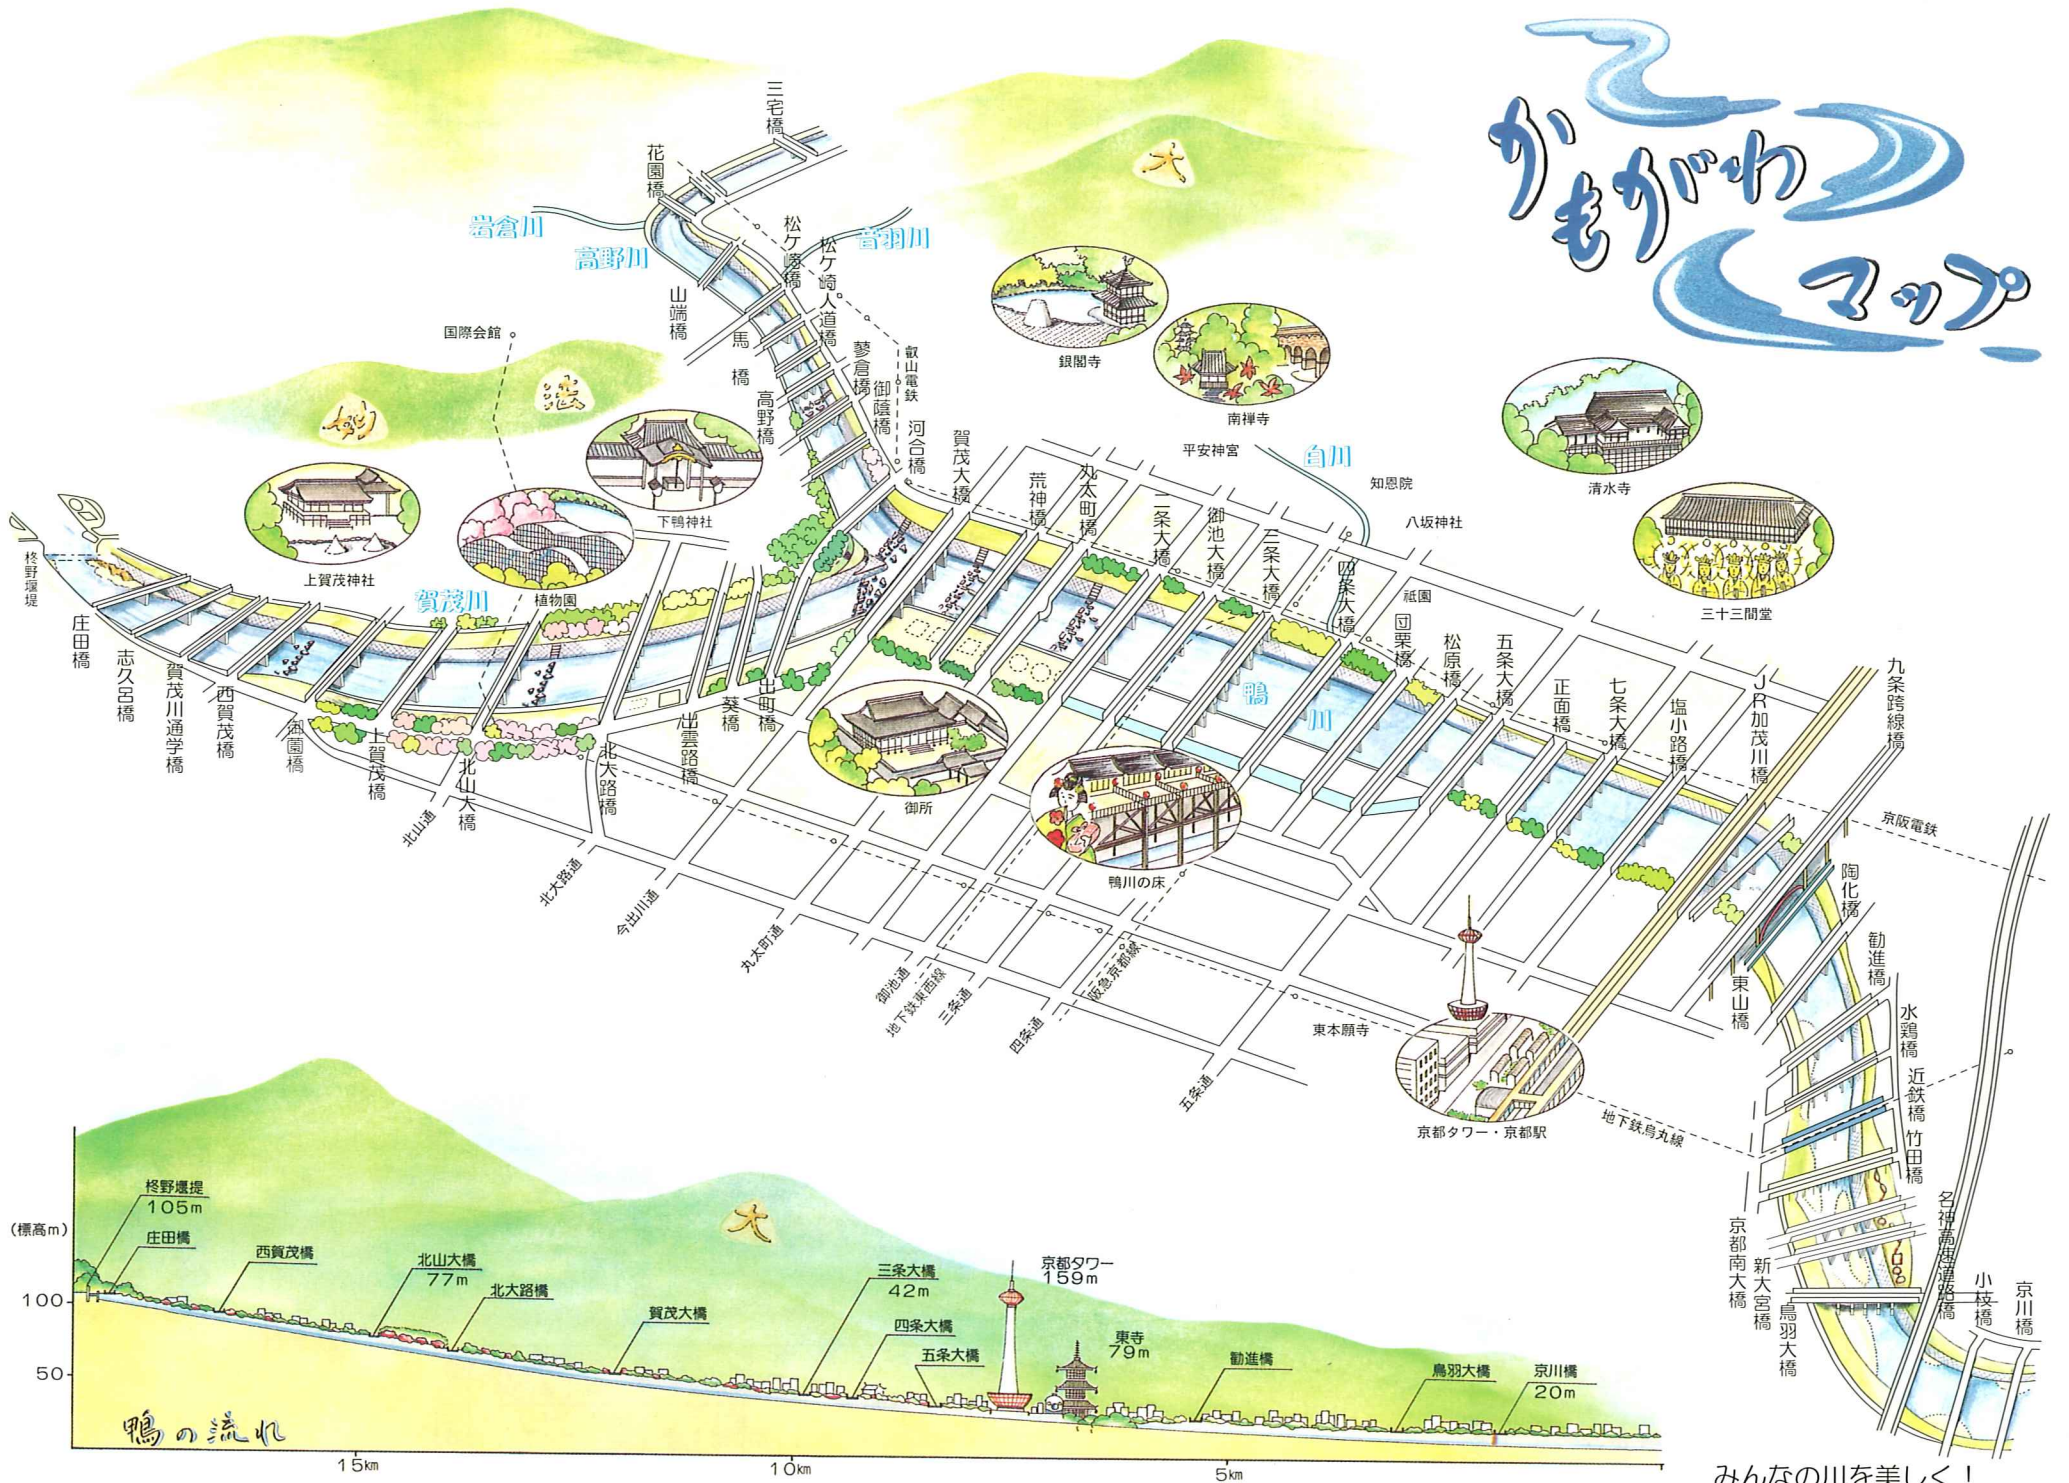

# WALKまぶ

橋梁名	m
河心距離	
椋野	85
庄田	400
志久呂	420
通学橋	345
西賀茂	910
御園	590
上賀茂	440
北山	840
北大路	680
出雲路	775
葵橋	205
出町	165
賀茂	840
荒神橋	430
丸太町	485
二条	245
御池	215
三条	580
四条	195
团栗	400
松原	370
五条	440
正面	270
七条	255
塩小路	165
JR	605
九条	22
東山橋	850
陶化橋	325
勸進橋	920
水鶏橋	305
近鉄橋	150
竹田橋	155
京都南	370
新大宮	365
鳥羽	435
名神	170
小枝	550
京川	

橋梁名	m
河心距離	
三宅	550
花園	320
山端	775
松ヶ崎	485
馬橋	350
人道橋	485
高野	510
御蔭	515
河合	475
賀茂	165

やみのポイすてをやめましょう。

京都府京都土木事務所

# かみがわマップ

みんなの川を美しく!