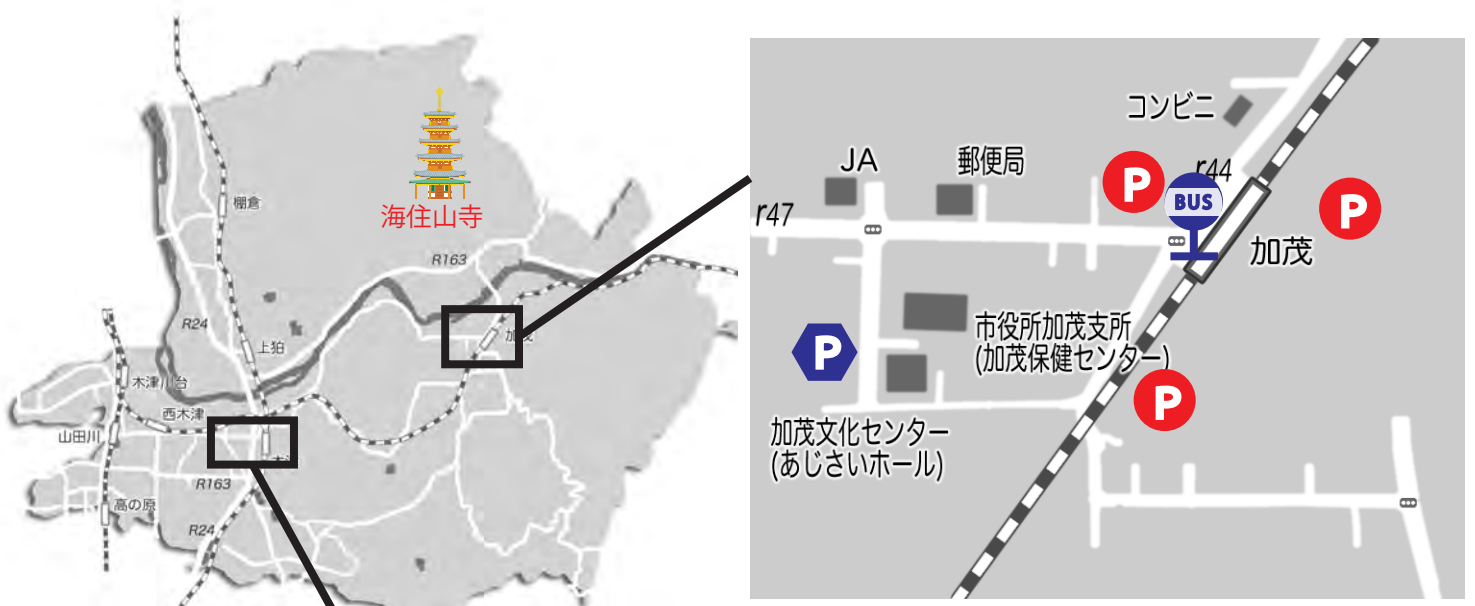

Premium Night 海住山寺 悠久 アクセスマップ

当日は、海住山寺駐車場はご利用いただけません。
JR木津駅・JR加茂駅と会場を結ぶ、無料シャトルバスをご利用ください。

木津駅⇔海住山寺					
木津駅 西口発	⇔	海住山寺着	海住山寺発	⇔	木津駅 西口発
15:30	加茂駅経由 ⇔	16:00			
16:00		16:30			
17:00		17:30			
17:30	加茂駅経由 ⇔	18:00	18:20	加茂駅経由 ⇔	18:55
18:30		19:00	19:20		19:55
19:00		19:30	20:20		20:55
		21:50		22:25	
		22:00		22:35	

-  シャトルバス乗り場
-  パークアンドライド駐車場 (無料)
-  民間駐車場 (有料)