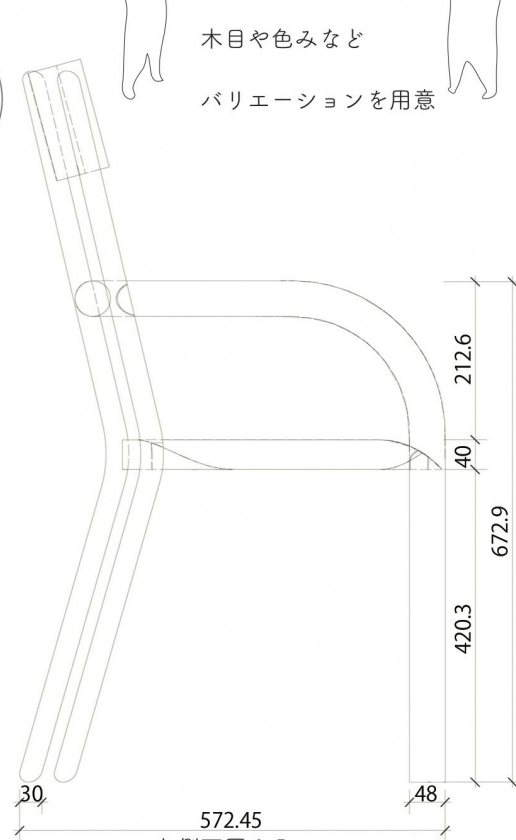

好きな組み合わせでお気に入りのイスに

ユニオン チェア

五本足ならではの側面を生み出す

コンセプト

前足が2本、後ろ足が3本

足のスタイルや太さが前後で違うことで

360度どの角度からでも楽しめるデザイン

前足と肘掛、後ろ足と背もたれの組み合わせをかける

断面図 1:5

京都府内産のヒノキを使った木製椅子

平面図 1:5

左側面図 1:5

正面図 1:5