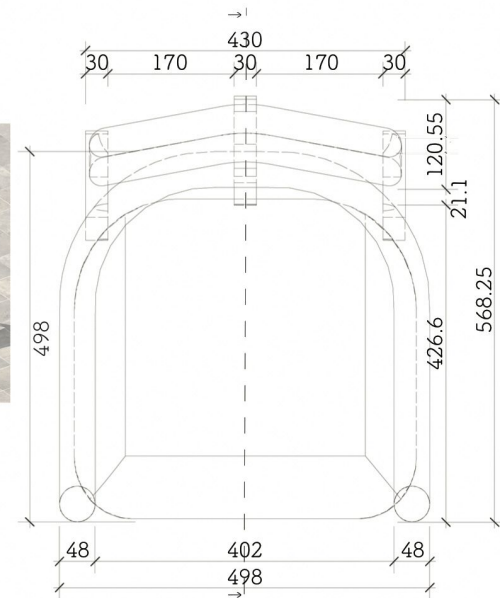

断面図 1:5

京都府内産のヒノキを使った木製椅子

平面図 1:5

左側面図 1:5

正面図 1:5