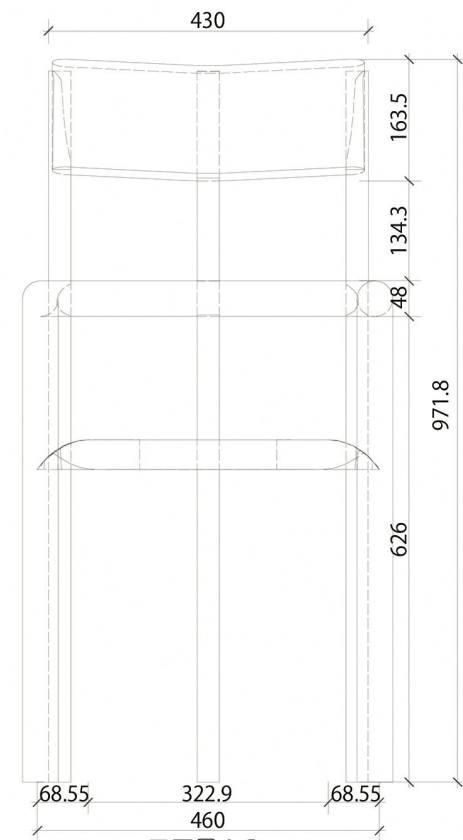

断面図 1:5

京都府内産のヒノキを使った木製椅子

平面図 1:5

左側面図 1:5

正面図 1:5