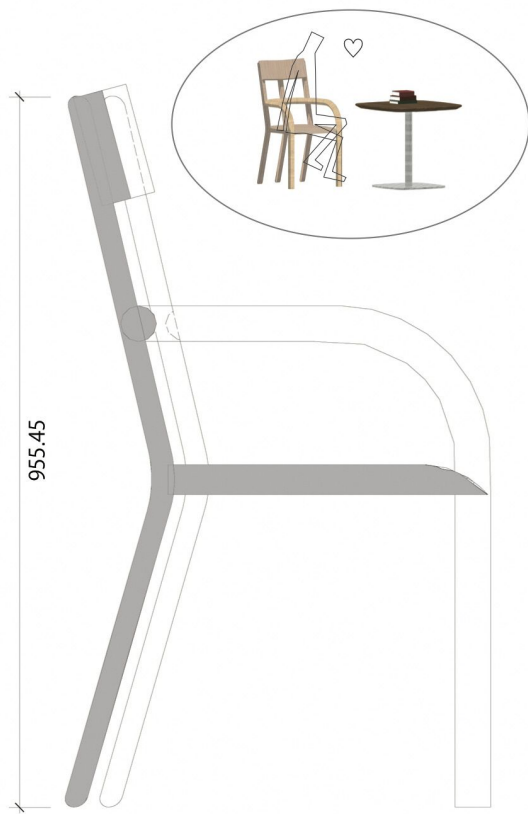

好きな組み合わせでお気に入りのイスに

ユニオン チェア

五本足ならではの側面を生み出す

コンセプト

前足が2本、後ろ足が3本

足のスタイルや太さが前後で違うことで

360度どの角度からでも楽しめるデザイン

前足と肘掛、後ろ足と背もたれの組み合わせをかける

断面図 1:5

京都府内産のヒノキを使った木製椅子

平面図 1:5

左側面図 1:5

正面図 1:5