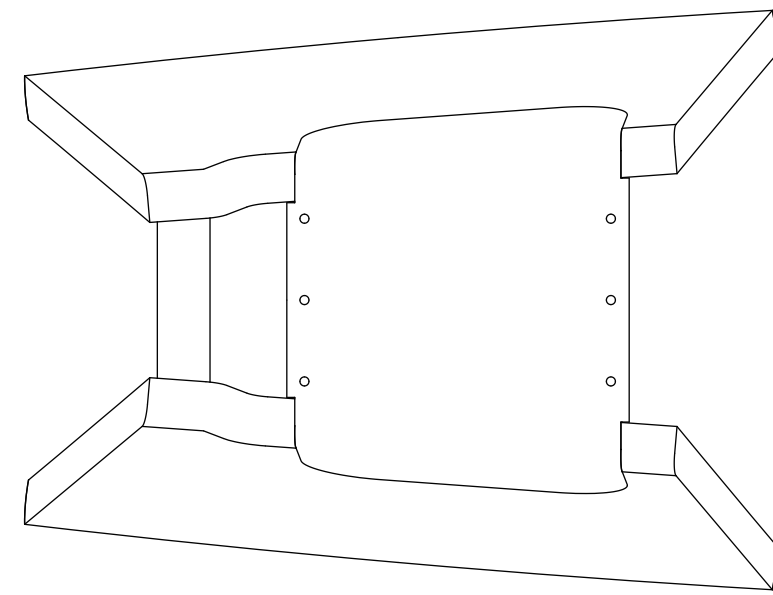

## \* コンセプト \*

kurama は木の家具の心地よさに加え、はたらく人の生産性や健康的な体づくりの一助となる椅子を目指しました。馬にまたがるような感覚で、バランスを取りながらデスクに向かったり、ゆらゆらと体を動かしながらコミュニケーションをとることで、より創造的なアイデアが生まれるかもしれません。

## \* 設計主旨 \*

北山杉・檜の木目の美しさをオフィス空間でも感じられるようシンプルな2枚の矧ぎ板によって椅子を構成しました。質量感がありながら気軽に持ち運ぶこともできる、軽い針葉樹ならではの椅子を目指しています。座ったときに適度な沈み込みを得るため、座面の鋼板のみで2枚の板をジョイントしています。また書類やパソコンを片手に、どこへでも持ち運べるよう座面の前側には持ち手を設けており、椅子を揺らすときのハンドルにもなります。