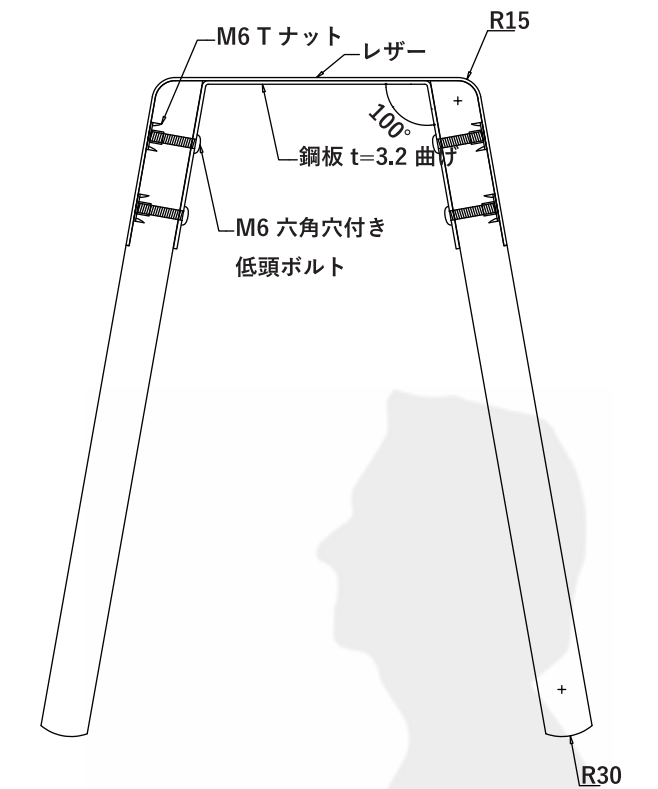

## \* コンセプト \*

kurama は木の家具の心地よさに加え、はたらく人の生産性や健康的な体づくりの一助となる椅子を目指しました。馬にまたがるような感覚で、バランスを取りながらデスクに向かったり、ゆらゆらと体を動かしながらコミュニケーションをとることで、より創造的なアイデアが生まれるかもしれません。

## \* 設計主旨 \*

北山杉・檜の木目の美しさをオフィス空間でも感じられるようシンプルな2枚の矧ぎ板によって椅子を構成しました。質量感がありながら気軽に持ち運ぶこともできる、軽い針葉樹ならではの椅子を目指しています。座ったときに適度な沈み込みを得るため、座面の鋼板のみで2枚の板をジョイントしています。また書類やパソコンを片手に、どこへでも持ち運べるよう座面の前側には持ち手を設けており、椅子を揺らすときのハンドルにもなります。

S=1/5