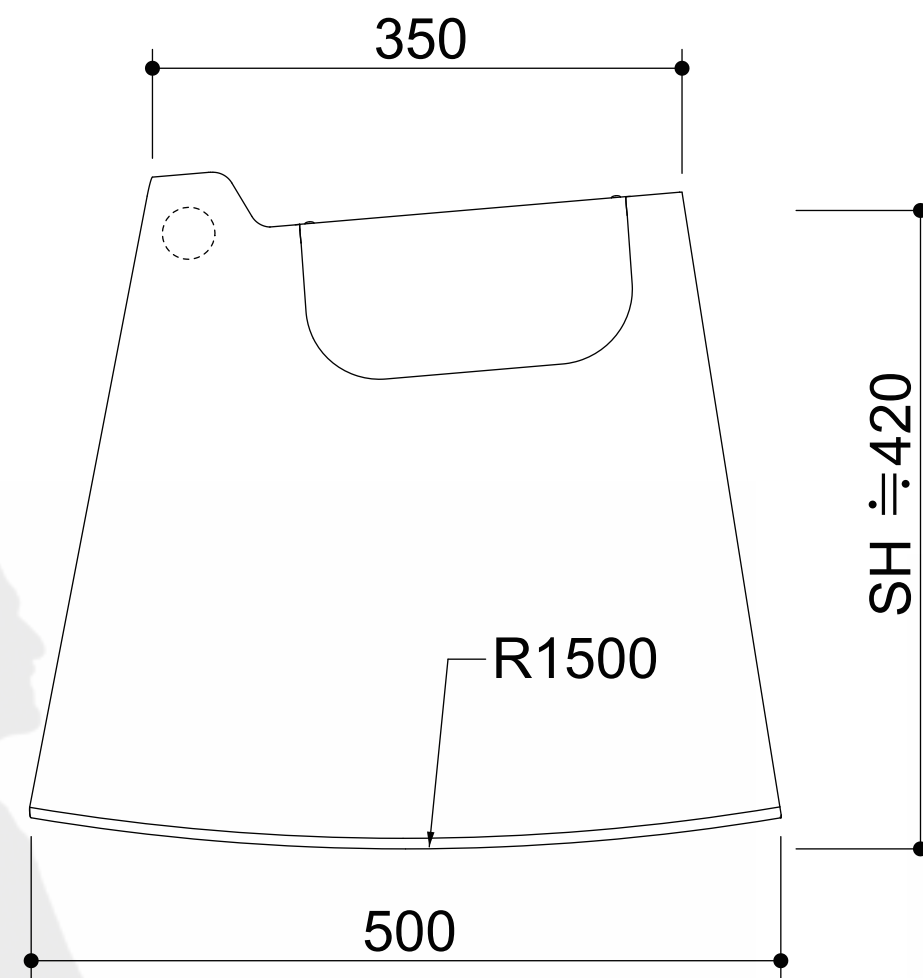

## \* 設計主旨 \*

北山杉・檜の木目の美しさをオフィス空間でも感じられるようシンプルな2枚の矧ぎ板によって椅子を構成しました。質量感がありながら気軽に持ち運ぶこともできる、軽い針葉樹ならではの椅子を目指しています。座ったときに適度な沈み込みを得るため、座面の鋼板のみで2枚の板をジョイントしています。また書類やパソコンを片手に、どこへでも持ち運べるよう座面の前側には持ち手を設けており、椅子を揺らすときのハンドルにもなります。

S=1/5