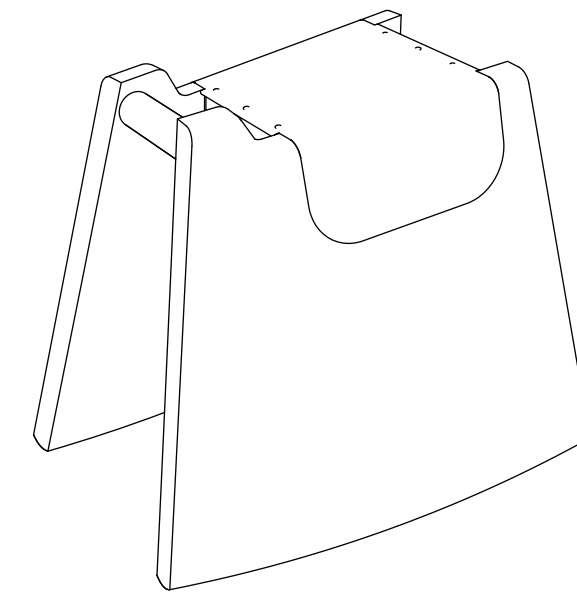

## \* コンセプト \*

kurama は木の家具の心地よさに加え、はたらく人の生産性や健康的な体づくりの一助となる椅子を目指しました。馬にまたがるような感覚で、バランスを取りながらデスクに向かったり、ゆらゆらと体を動かしながらコミュニケーションをとることで、より創造的なアイデアが生まれるかもしれません。

## \* 設計主旨 \*

北山杉・檜の木目の美しさをオフィス空間でも感じられるようシンプルな2枚の矧ぎ板によって椅子を構成しました。質量感がありながら気軽に持ち運ぶこともできる、軽い針葉樹ならではの椅子を目指しています。座ったときに適度な沈み込みを得るため、座面の鋼板のみで2枚の板をジョイントしています。また書類やパソコンを片手に、どこへでも持ち運べるよう座面の前側には持ち手を設けており、椅子を揺らすときのハンドルにもなります。