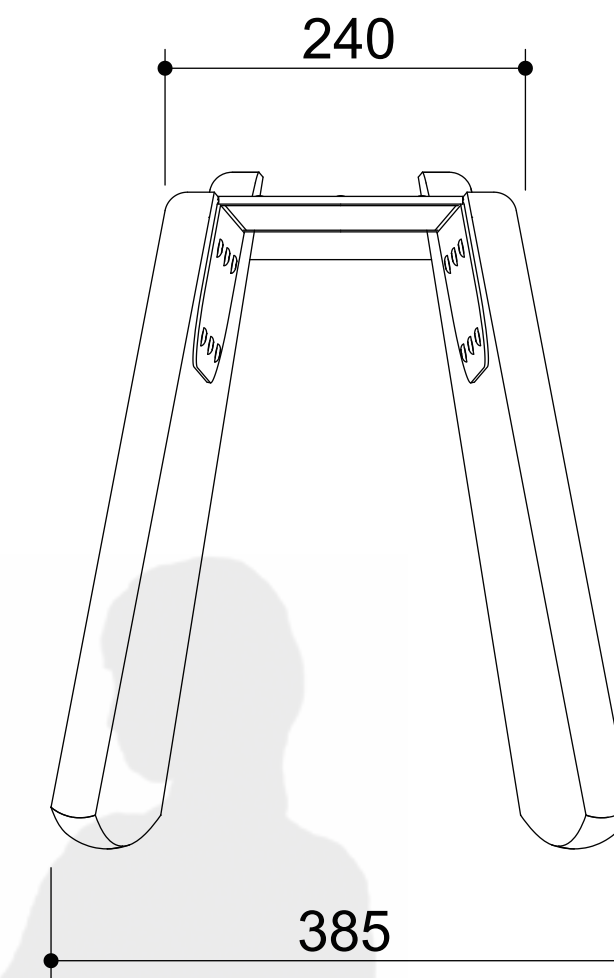

## \* 設計主旨 \*

北山杉・檜の木目の美しさをオフィス空間でも感じられるようシンプルな2枚の矧ぎ板によって椅子を構成しました。質量感がありながら気軽に持ち運ぶこともできる、軽い針葉樹ならではの椅子を目指しています。座ったときに適度な沈み込みを得るため、座面の鋼板のみで2枚の板をジョイントしています。また書類やパソコンを片手に、どこへでも持ち運べるよう座面の前側には持ち手を設けており、椅子を揺らすときのハンドルにもなります。

S=1/5