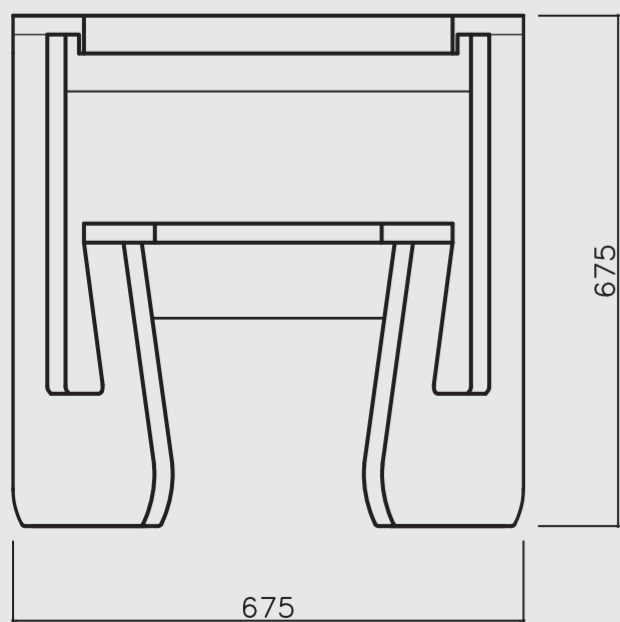

MOK STEP

「MOK STEP」はオフィスでさまざまな場をつくり出すことのできる木製ファニチャーである。素材は京都府産の杉材を使用し、扇形の踏み台をイメージさせるシンプルなかたちにした。天板を背にして座れば背もたれ付チェア、前後反転して座ればデスク付チェアとして利用できる。また、いくつか組み合わせれば、グループミーティング、アール型ベンチ、スクール式、対面式などのレイアウトにして、コラボレーションやリフレッシュするスペースで楽しい空間を演出できる。収納する時は、前後に並列させると、座面部が天板の下部に収まるのでコンパクトになる。ワーカー同士のコミュニケーションがより重視されるようになった現代のオフィスで、クリエイティブでフレキシブルな働き方をサポートする、木のファニチャーのご提案である。

- ・ 本体：京都府産杉 ウレタン塗装
- ・ 座面：京都府産杉 カラー塗装の上、ウレタン塗装

平面図

A-A' 断面図

正面図

右側面図

S=1:10

●アール型ベンチ

●グループミーティング