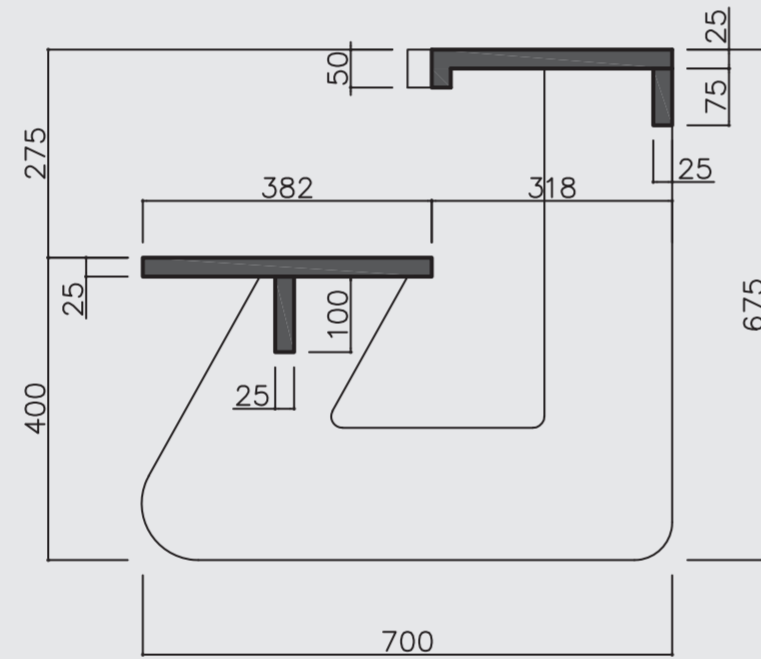

MOK STEP

「MOK STEP」はオフィスでさまざまな場をつくり出すことのできる木製ファニチャーである。素材は京都府産の杉材を使用し、扇形の踏み台をイメージさせるシンプルなかたちにした。天板を背にして座れば背もたれ付チェア、前後反転して座ればデスク付チェアとして利用できる。また、いくつか組み合わせれば、グループミーティング、アール型ベンチ、スクール式、対面式などのレイアウトにして、コラボレーションやリフレッシュするスペースで楽しい空間を演出できる。収納する時は、前後に並列させると、座面部が天板の下部に収まるのでコンパクトになる。ワーカー同士のコミュニケーションがより重視されるようになった現代のオフィスで、クリエイティブでフレキシブルな働き方をサポートする、木のファニチャーのご提案である。

- ・ 本体：京都府産杉 ウレタン塗装
- ・ 座面：京都府産杉 カラー塗装の上、ウレタン塗装

平面図

A-A' 断面図

正面図

右側面図

S=1:10

●アール型ベンチ

●グループミーティング

●スクール式

●対面式

●収納時