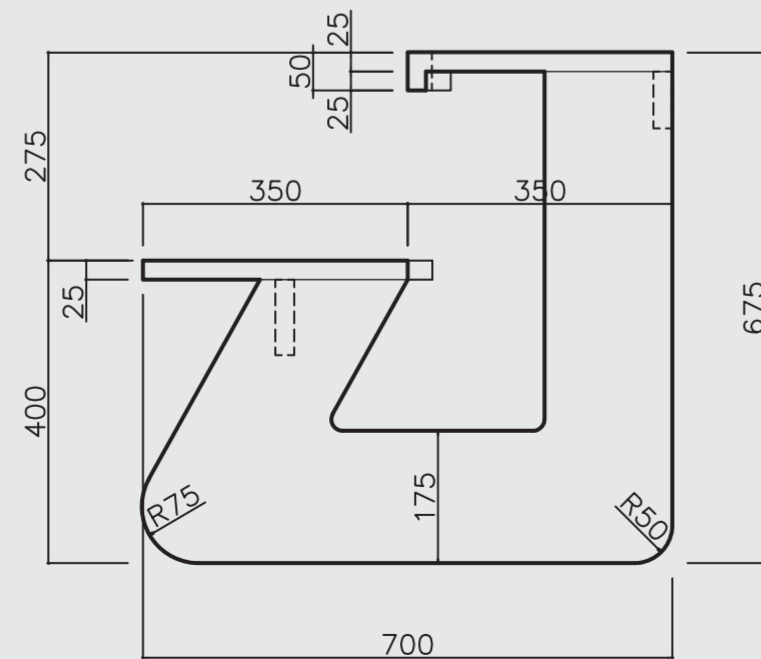

- ・ 本体：京都府産杉 ウレタン塗装
- ・ 座面：京都府産杉 カラー塗装の上、ウレタン塗装

平面図

A-A' 断面図

正面図

右側面図

S=1:10

●アール型ベンチ

●グループミーティング