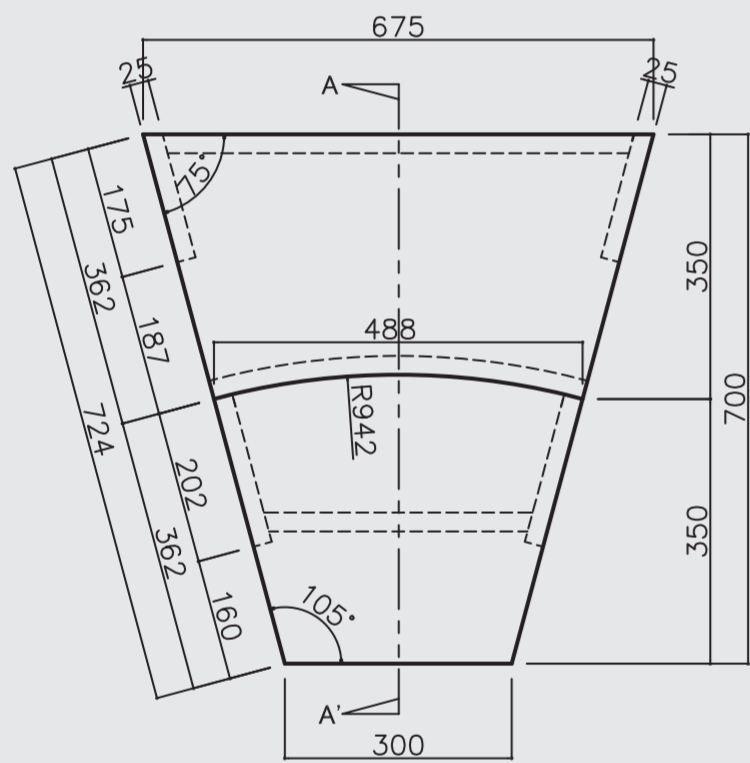

MOK STEP

「MOK STEP」はオフィスでさまざまな場をつくり出すことのできる木製ファニチャーである。素材は京都府産の杉材を使用し、扇形の踏み台をイメージさせるシンプルなかたちにした。天板を背にして座れば背もたれ付チェア、前後反転して座ればデスク付チェアとして利用できる。また、いくつか組み合わせれば、グループミーティング、アール型ベンチ、スクール式、対面式などのレイアウトにして、コラボレーションやリフレッシュするスペースで楽しい空間を演出できる。収納する時は、前後に並列させると、座面部が天板の下部に収まるのでコンパクトになる。ワーカー同士のコミュニケーションがより重視されるようになった現代のオフィスで、クリエイティブでフレキシブルな働き方をサポートする、木のファニチャーのご提案である。

- ・ 本体：京都府産杉 ウレタン塗装
- ・ 座面：京都府産杉 カラー塗装の上、ウレタン塗装

平面図

A-A' 断面図

正面図

右側面図

S=1:10

●アール型ベンチ

●グループミーティング

●スクール式

●対面式

●収納時