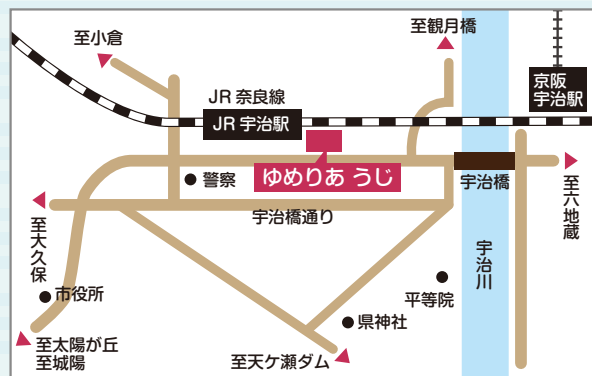

# エクセル関数で 仕事力アップ!

令和 4年 8月 27日 土、28日 日

※2日間連続講座

保育無料(要予約)

①午前コース(保育あり) 10:00~12:30 ②午後コース(保育なし) 13:30~16:00

\*①②どちらかご都合のよいコースをお選びください。

会場 ゆめりあ うじ(宇治市男女共同参画支援センター4階 会議室1)

京都府宇治市宇治里尻 5-9

## セミナー内容

エクセルにはデータ集計などを手早くできる便利な「関数」という機能が備わっています。関数の使い方をマスターして、仕事の能率アップを目指しましょう!

本セミナーは宇治市男女共同参画支援センターと京都府が開設する女性のための就業支援施設「マザーズジョブカフェ」の共催事業です。

対象 働きたいとお考えの女性の方

自分で簡単な計算式(「足す」「引く」「掛ける」「割る」の四則演算程度)が立てられる方

定員 ①②各コース15名

申込 マザーズジョブカフェ総合受付まで  
(電話:075-692-3445)

「氏名」「電話番号」「お住まいの地域」「生年月日」  
「保育を希望されるお子さんの月齢と人数」を  
お知らせください。

保育 生後6か月~就学前のお子さん(定員あり・要予約)

● JR【宇治】駅すぐ横 ● 近鉄【大久保】駅からバス宇治方面行「JR宇治駅前」下車  
● 京阪【宇治】駅から徒歩約10分