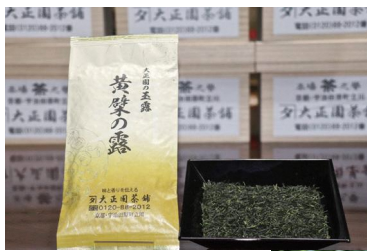

京都大正園茶舗

煎茶

緑の和

玉露

黄檗の露