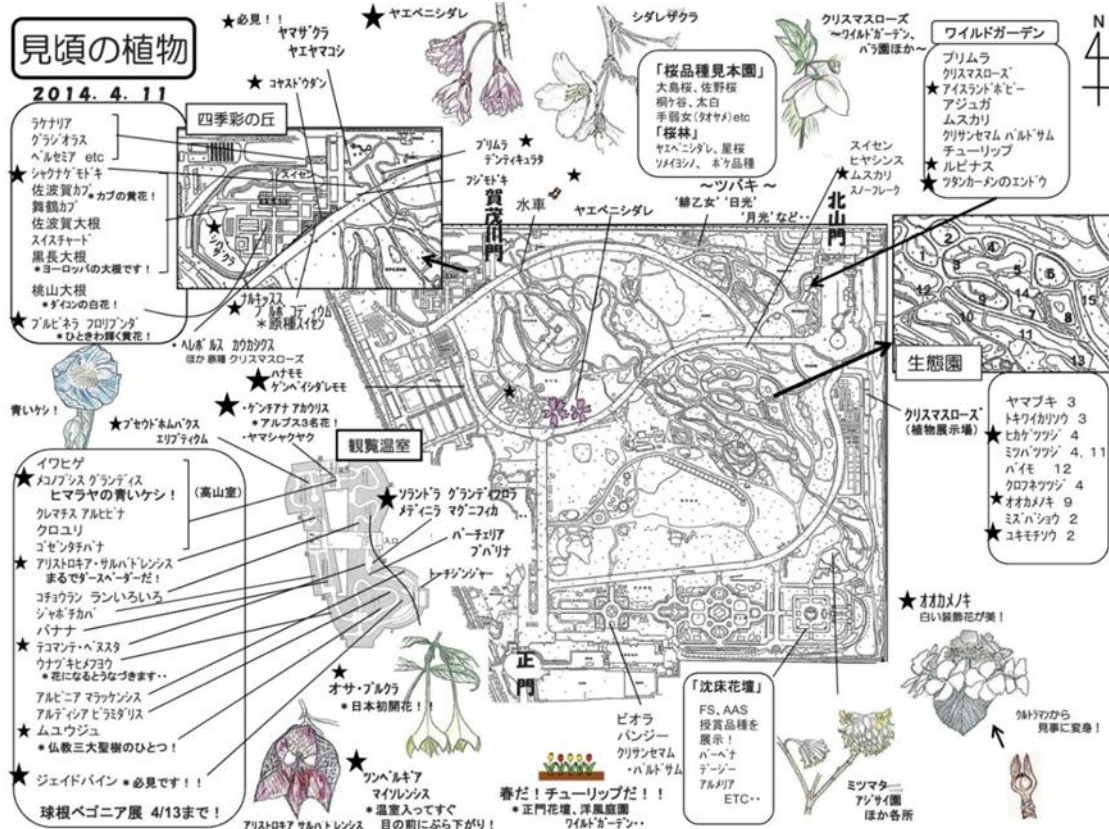

球根ベゴニア

チューリップ

サクラ '太白'

ミズバショウ

スノーフレーク

コヤストウダン

コブシモドキ

サクラ '糸括'