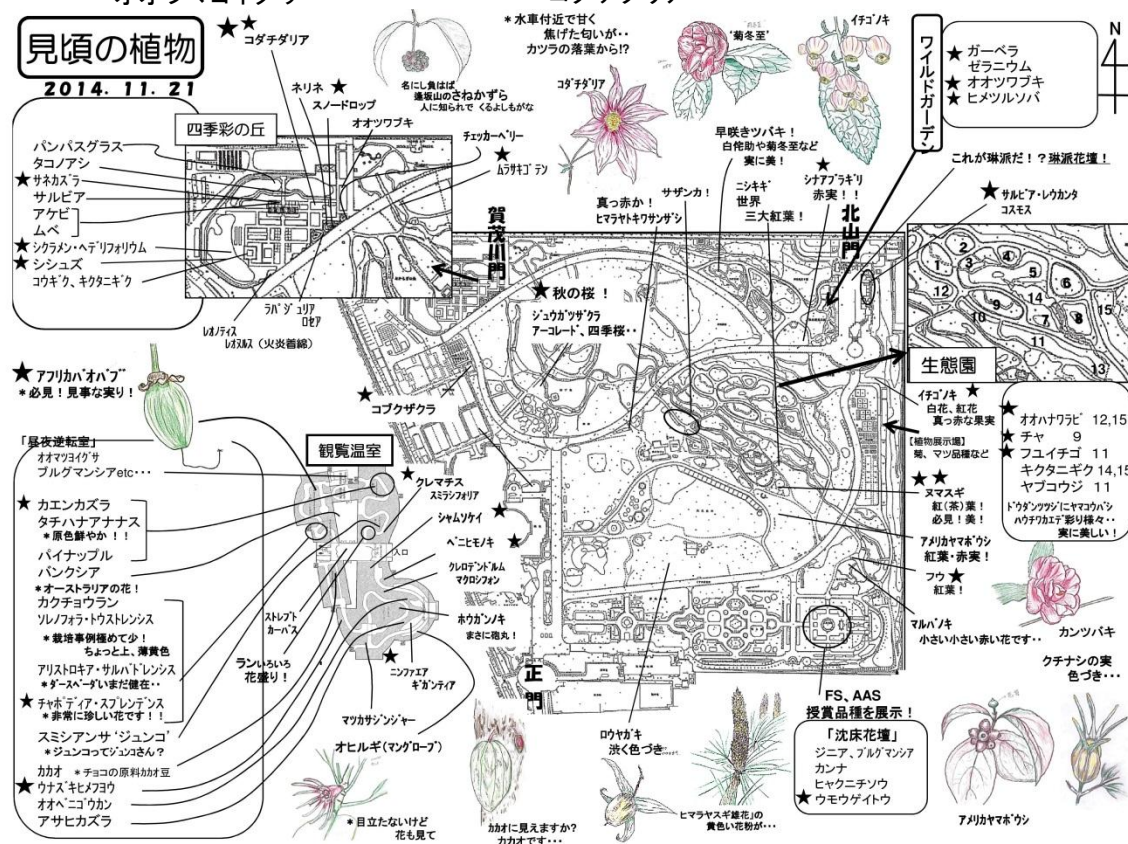

ネリネ

オオツマヨイゲサ

コダチダリア

サネカズラ

イチゴノキ

バンクシア

オオツワブキ

ニシキギ

紅葉

四季桜

ツバキ ‘菊冬至’

ウモウゲイトウ

ヌマスギ