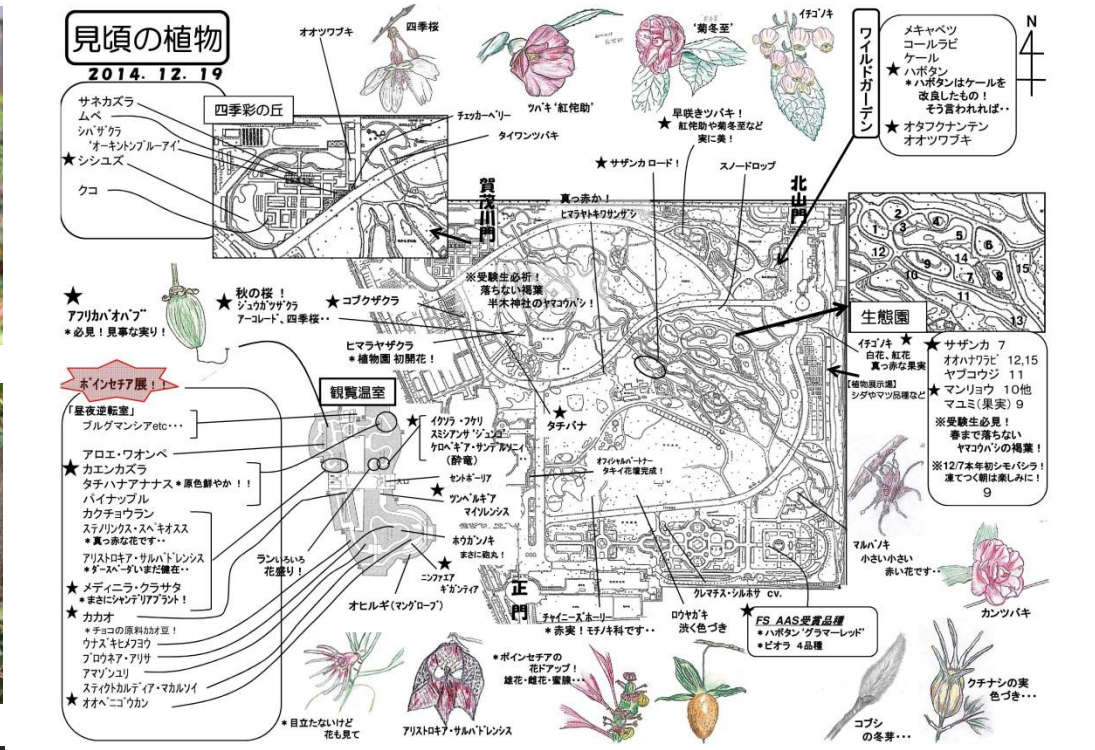

ツンベルギア マイソレンシス

シバザクラ 'オーキントンプルーアイ'

シモバシラ

雪中花

オタフクナンテン (ハート型)

ケロペギア サンデルソニー (酔竜)

カカオ

ポインセチア展

イチゴノキ

センダン

タチバナ

ハボタン 'グラマーレッド'

ウナンロウバイ

ヒマラヤツバキ