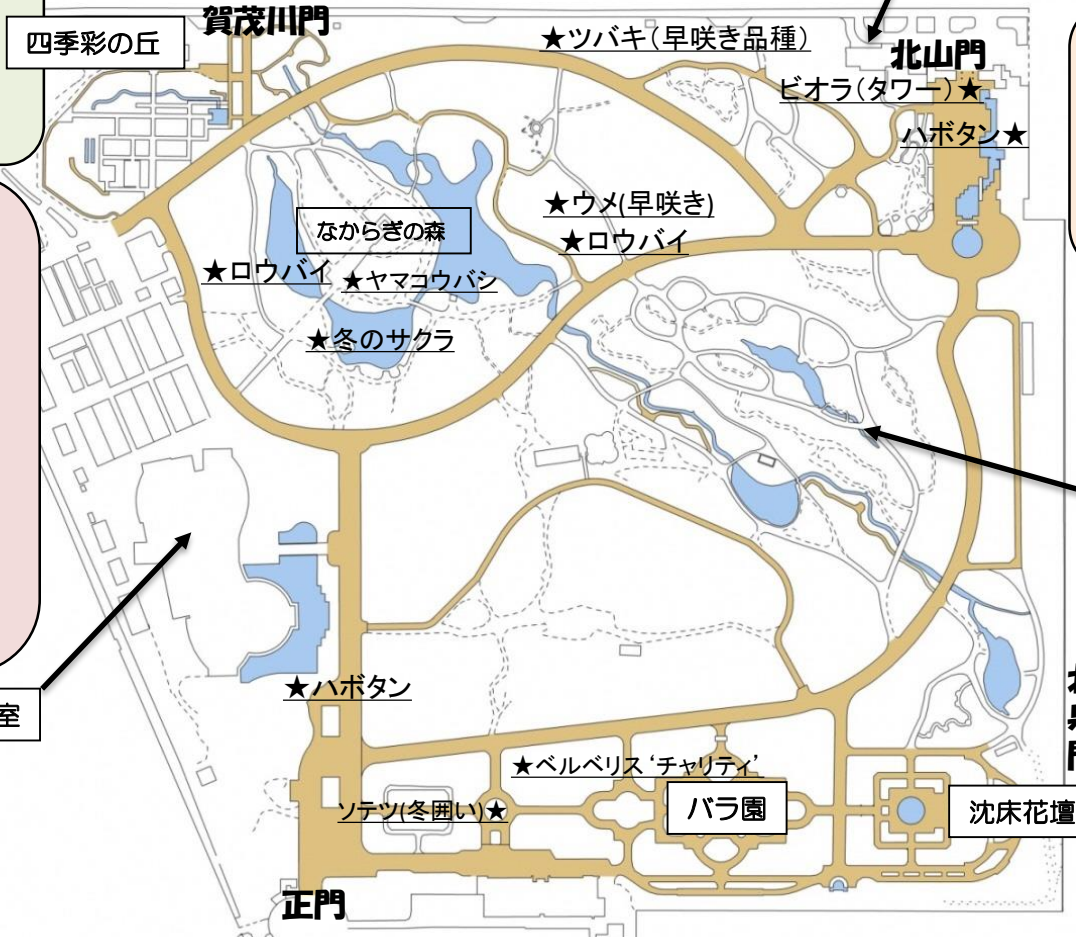

- ★春の七草
- ★シシユズ(果実)

観覧温室

【ジャングル室】

①ビグノニア マグニフィカ

【熱帯有用作物室】

②カカオ(果実)

【冷房室】

③プレウロタリス マルタエ

【砂漠・サバンナ室】

④アロエ プルイノサ

【高山植物室】

⑤プリムラ ジュリアエ

【ラン・アナナス室】

⑥パラモンガイア ウェベルパウエリ

植物生態園

- ①ヤブコウジ
- ②クマザサ
- ③アリドオシ(一両)
- ④ウメ
- ⑤センリョウ(千両)

正面花壇(タキイ花壇)

- ハボタン ●キンギョソウ ●ビオラ

HP「週刊オススメ植物情報」はこちらから

【アンデスの秘宝】
パラモンガイア
ウェベルパウエリ
(観覧温室)