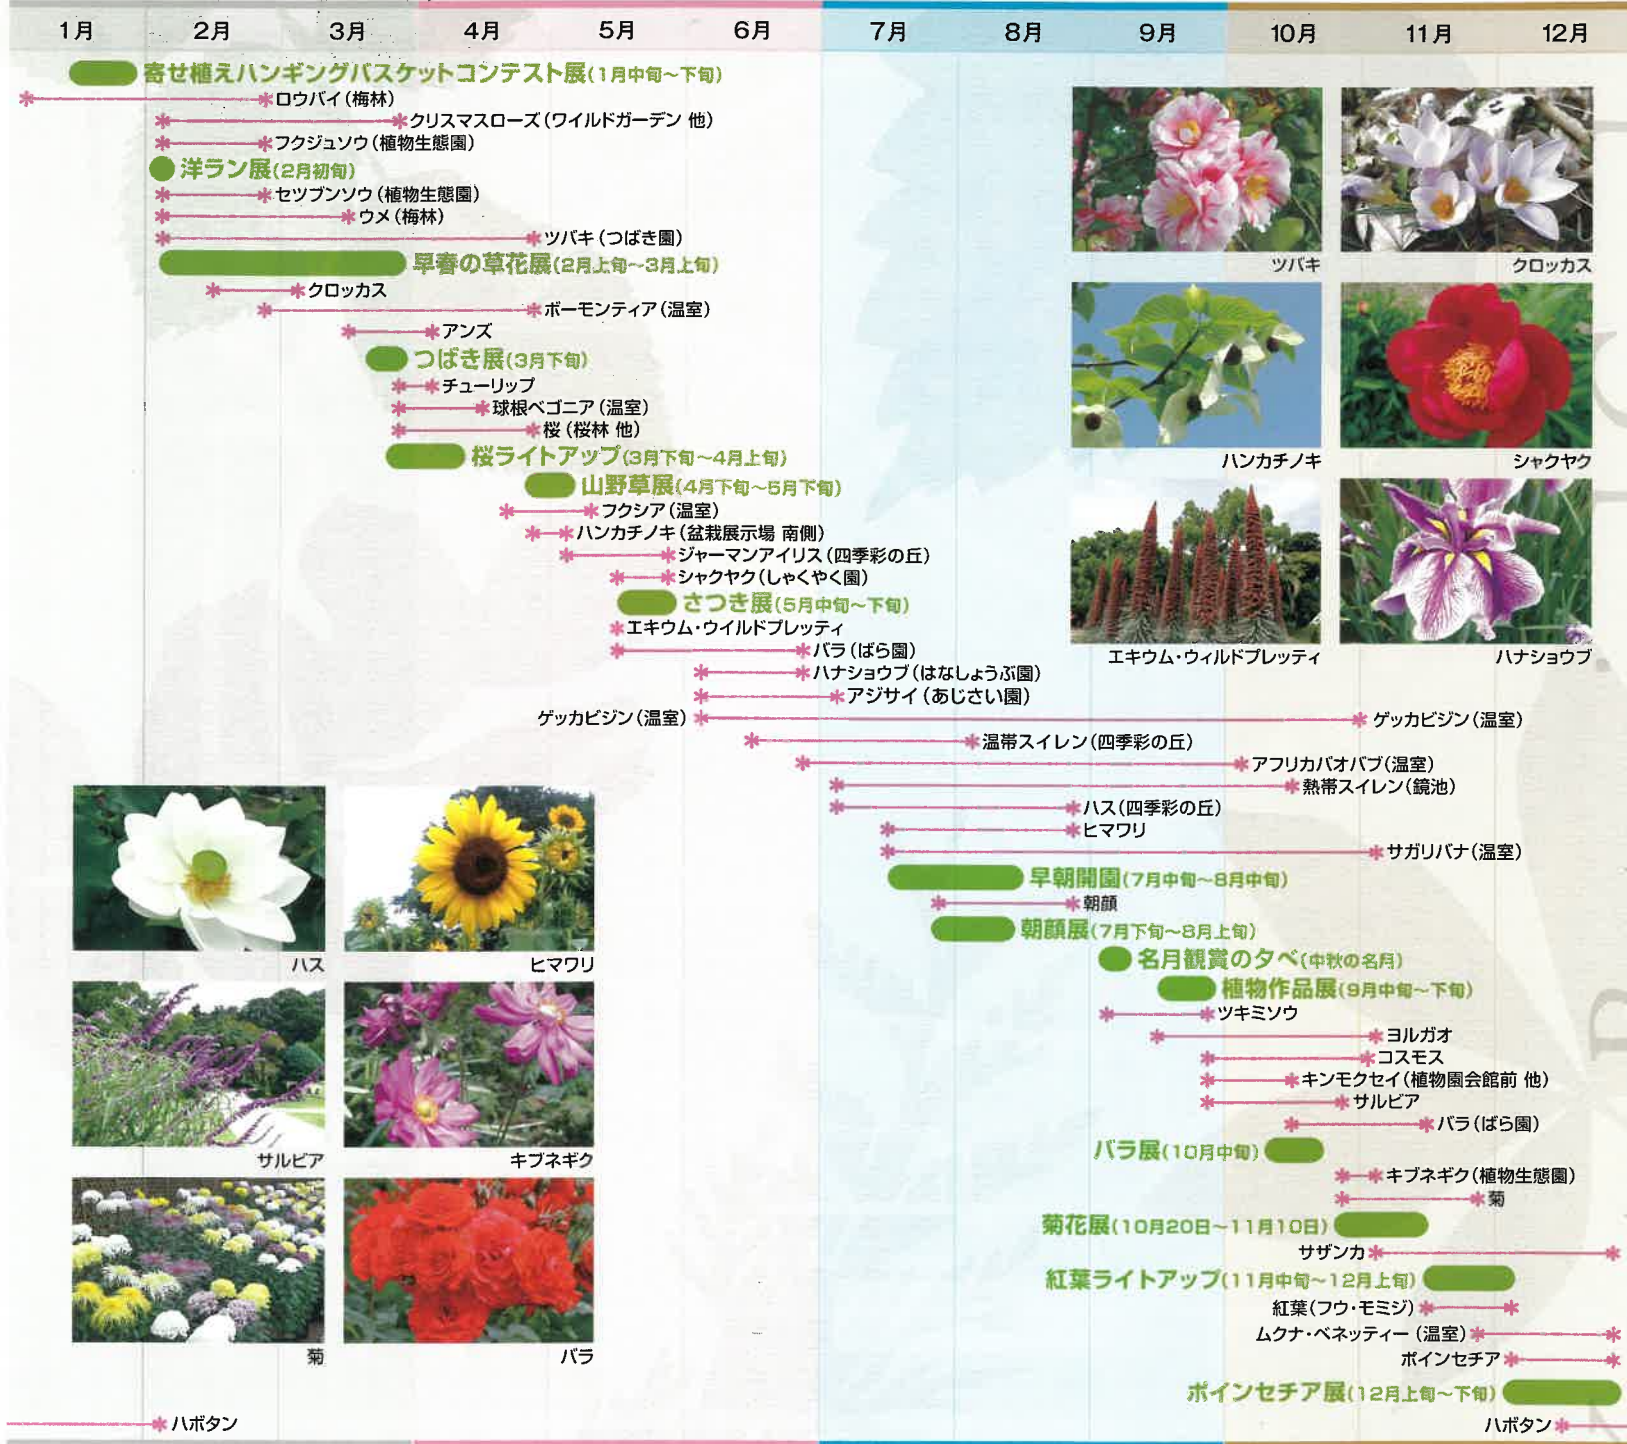

◆ 京都府立植物園 展示会スケジュール・花ごよみ

展示会開催時期

* 開花予想時期(エリア名)

ツバキ

クロッカス

ハンカチノキ

シャクヤク

エキウム・ウィルドブレッティ

ハナショウブ

ハス

ヒマワリ

サルビア

キブネギク

菊

バラ