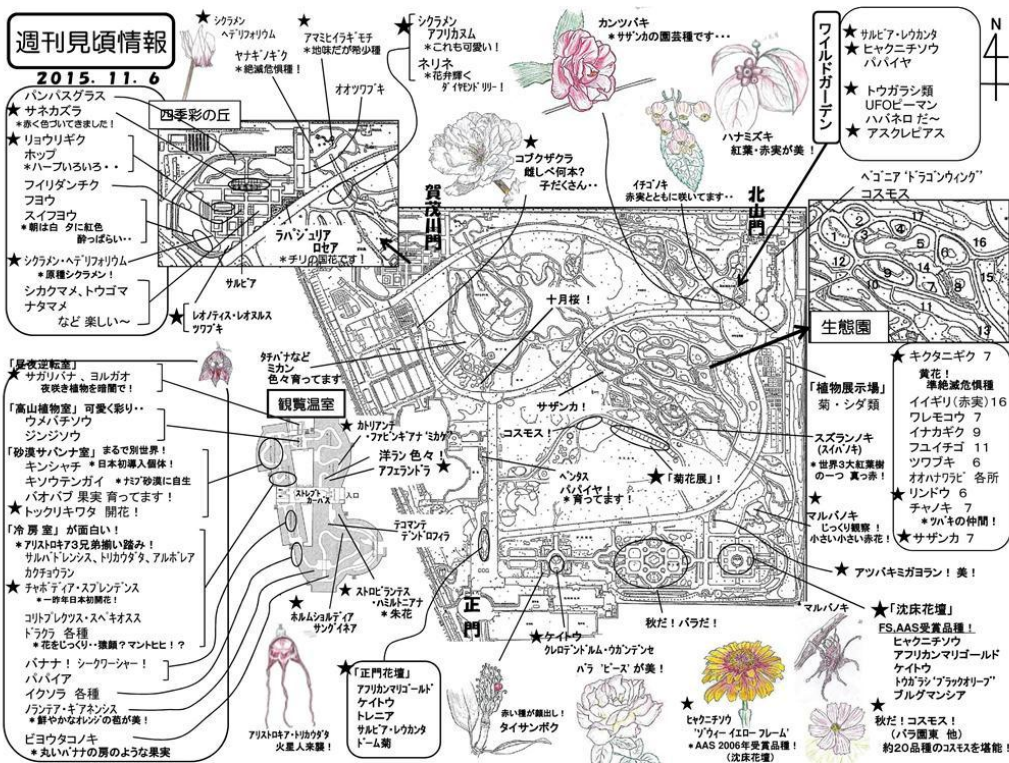

ラパジュリア ロセア

レノノティス レオヌルス

チェッカーベリー

ツワブキ

ネリネ

サネカズラ

コリトプレクツス スペキオスス

子福桜

サザンカ

アスクレピアス

バラ 'アイスバーグ'

菊花展の「菊電車」