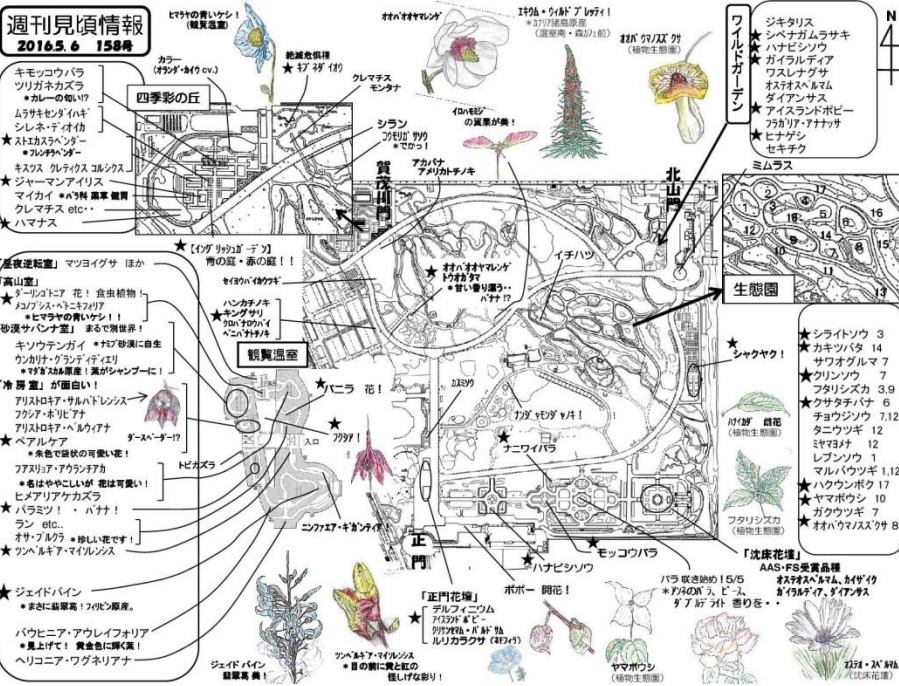

イングリッシュガーデン「赤の庭・青の庭」

ルリカラクサ (ネモフィラ)

シャクヤク 'ムーンライズ'

ハクウンボク

ストエカスラベンダー

ジェイドバイン

メコプシス ベトニキフォリア

ハナビシソウ

オオバオオヤマレンゲ

ナニワイバラ