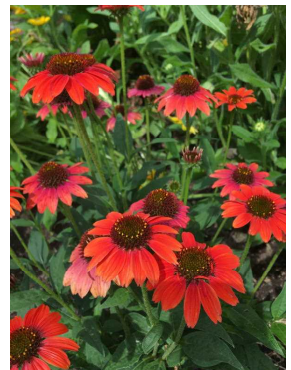

今週の「探して！」
2020. 7. 17
10号

① *Malus pumila*
‘Flower of Kent’
バラ科

② *Echinops ritro*
キク科

③ *Nelumbo* cv.
ハス科

④ *Ensete lasiocarpum*
バショウ科

⑤ *Iris domestica*
アヤメ科

⑥ *Hibiscus syriacus* cv.
アオイ科

⑦ *Welwitschia mirabilis*
ウエルウィッチア科