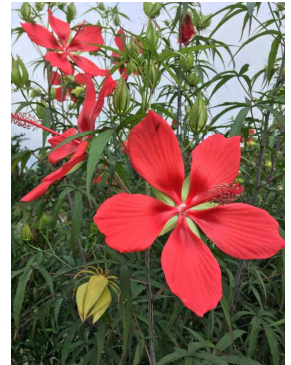

今週の「探して！」  
2020. 8. 7  
13号

① ムクゲ

*Hibiscus syriacus* cv.  
アオイ科

② トウジンビエ

*Pennisetum glaucum* cv.  
イネ科

③ アザレアツバキ

*Camellia azalea*  
ツバキ科

④ モミジアオイ