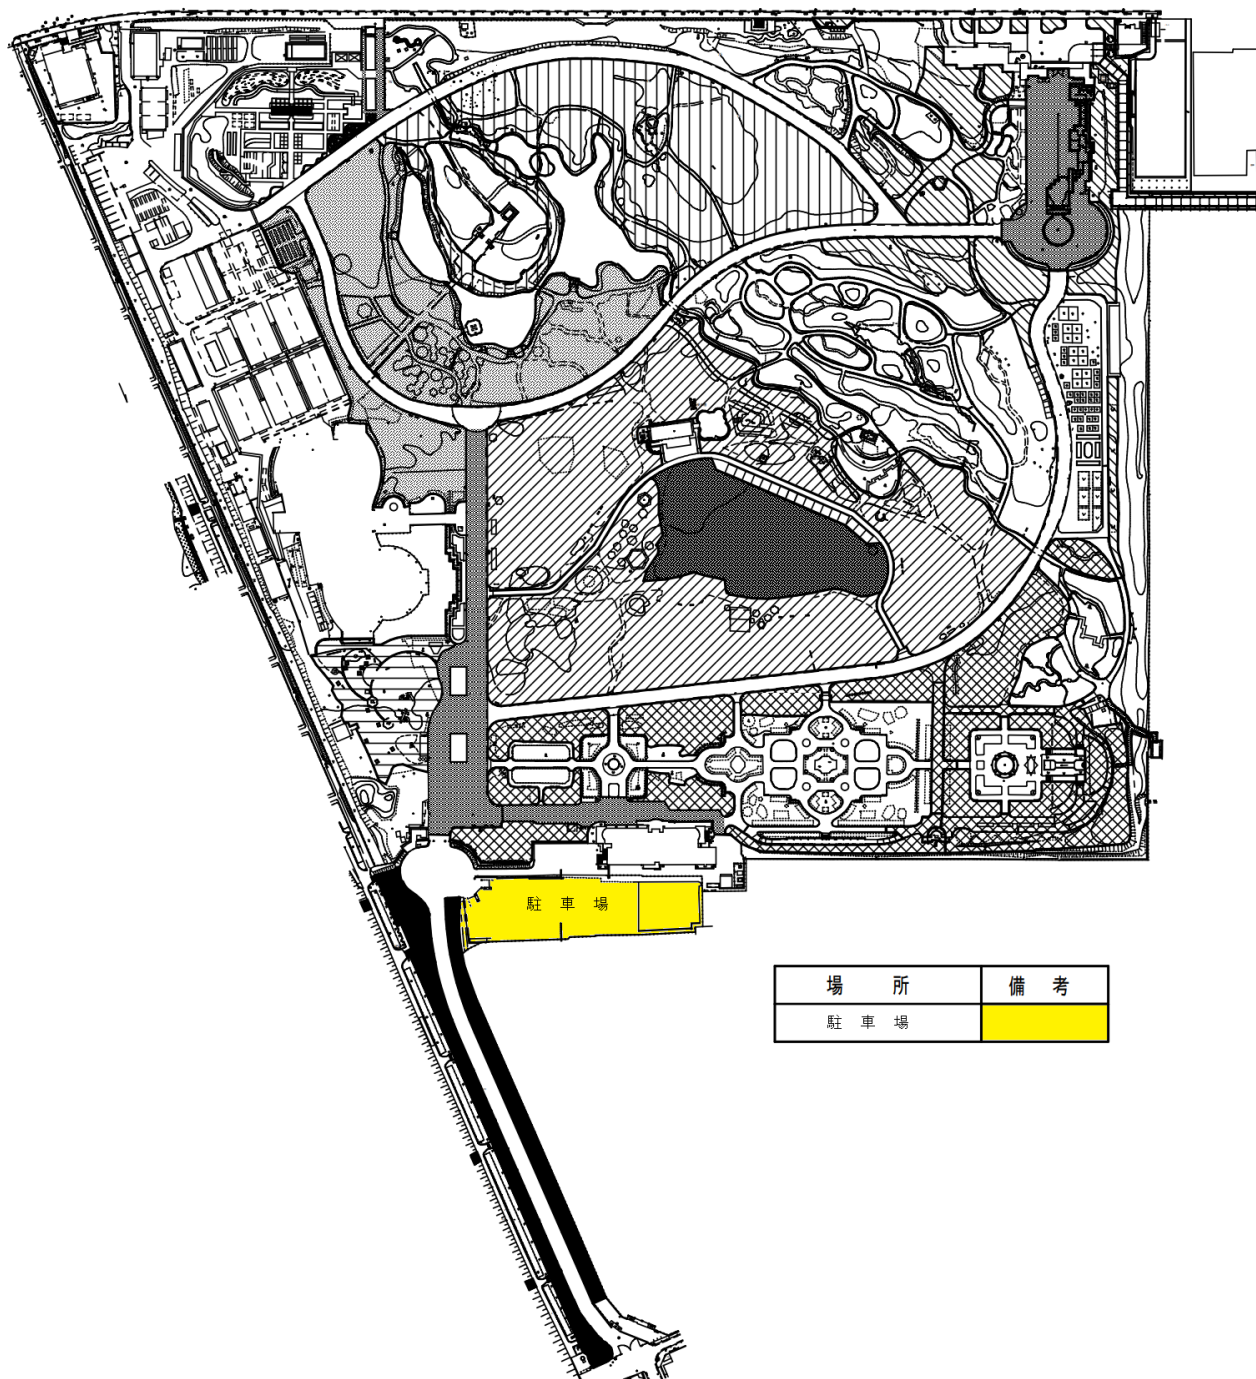

京都府立植物園 駐車場清掃エリア図

場 所	備 考
駐 車 場	