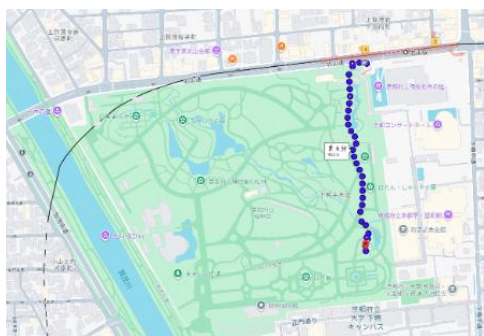

<会場アクセス>

京都府立植物園へのアクセス

京都市営地下鉄 烏丸線

「北山駅」 3番出口直結

合同説明会 会場へのアクセス

「伝承樹の苑」(園内 あじさい園西側)

受付が分からない場合は、京都府立植物園 担当者までご連絡ください。