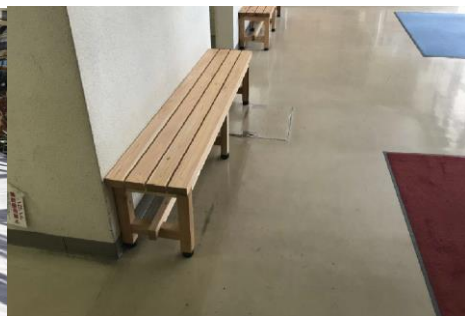

R2 府民利用施設等木質化事業 木製品等導入事例

⑧ 山城総合運動公園