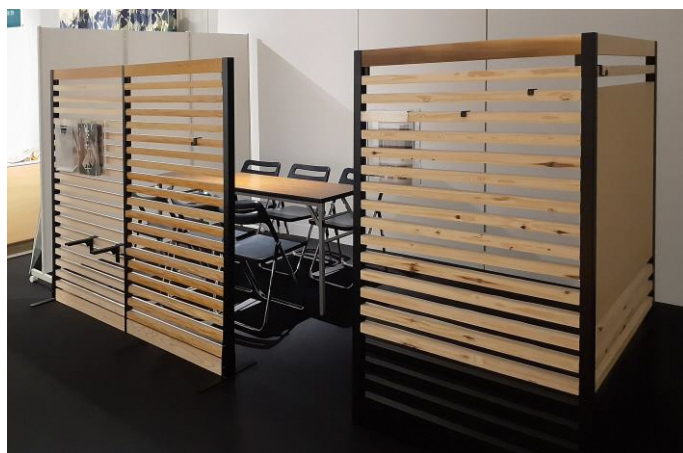

京都北山丸太生産協同組合（取扱事業体認定番号：H21-T-19）

京都府の木『北山杉』の製品

北山天然出絞丸太
パーテーション
KITAYAMA
（Iタイプ）

W1,855 x D40 x H1,480
参考価格 ¥365,000（税別）

北山天然出絞丸太
パーテーション
KITAYAMA
（Lタイプ）

W955 x D955 x H1,480
参考価格 ¥365,000（税別）

パーテーション
KITAYAMA の
導入事例