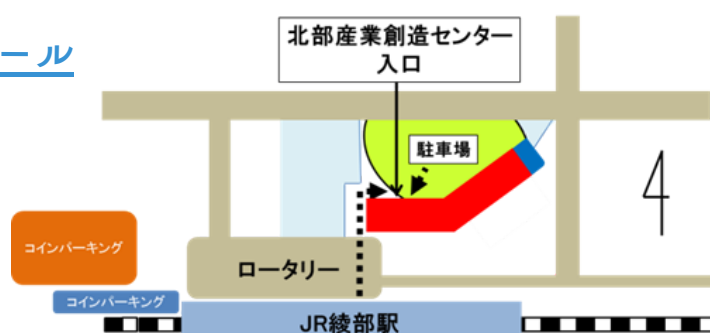

## 会場アクセス

### 北部産業創造センター2階多目的ホール

(京都府綾部市青野町西馬場下33-1)

電車：JR綾部駅北口ロータリーから徒歩1分

自動車：併設駐車場に74台駐車可  
(身体障害者用2台含む)

北部産業創造センターは、京都府・綾部市・京都工芸繊維大学が連携して運営する産学公連携のものづくり・人材育成拠点です。センター内には、フリースペースや展示スペース、多目的ホールなども備えており、学びや体験の場として気軽にご利用いただけます。