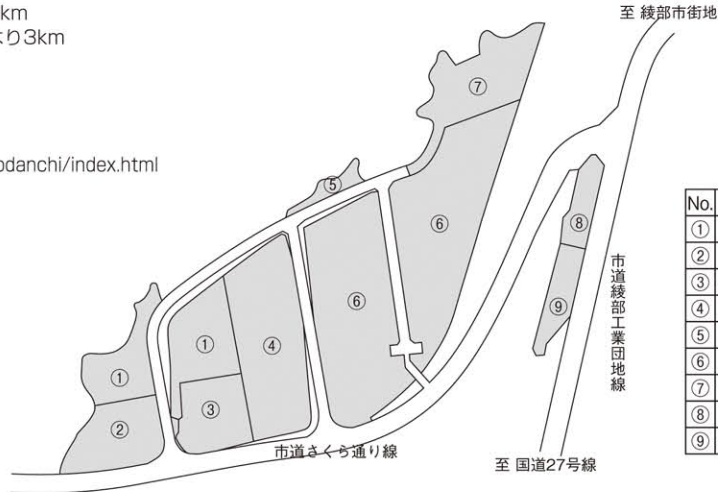

綾部市

舞鶴若狭自動車道「綾部 I.C」に近接。
京阪神地域へ約 1 時間、京都舞鶴港へ約 20 分という
恵まれた交通アクセスが魅力の工業団地です。

■工業団地の御紹介

■綾部市工業団地

用地概要

- ●所在地 京都府綾部市桜が丘三丁目
- ●総面積 547,000㎡(内工場用地面積 66,586.97㎡)

交通アクセス

- ●国道 国道27号から直近
- ●高速道路 舞鶴若狭自動車道「綾部 I.C」より2.6km
  京都縦貫自動車道「綾部安国寺 I.C」より3km
- ●鉄道最寄駅 JR山陰本線「綾部駅」より4.5km
  JR舞鶴線「淵垣駅」より1.5km

※綾部市ホームページ

<http://www.city.ayabe.lg.jp/sangyo/kogyo/kogyodanchi/index.html>

No.	企業名
①	(株)ベルテックス
②	(有)豊栄レース
③	福山通運(株)
④	日本通運(株)
⑤	(有)野間精密
⑥	(株)関西丸和ロジスティクス
⑦	伏見運送(株)
⑧	トヨタL & F近畿(株)
⑨	和幸産業(株)

■京都府綾部工業団地

用地概要

- ●所在地 京都府綾部市城山町(第1工区)、とよさか町(第2工区)
- ●総面積 136.4ha

交通アクセス

- ●国道 国道27号から直近
- ●高速道路 舞鶴若狭自動車道「綾部 I.C」より1km
  京都縦貫自動車道「綾部安国寺 I.C」より3km
- ●鉄道最寄駅 JR山陰本線「綾部駅」より4km
  JR舞鶴線「淵垣駅」より1km

※綾部工業団地振興センターホームページ

<http://www1.ocn.ne.jp/ayabe/>