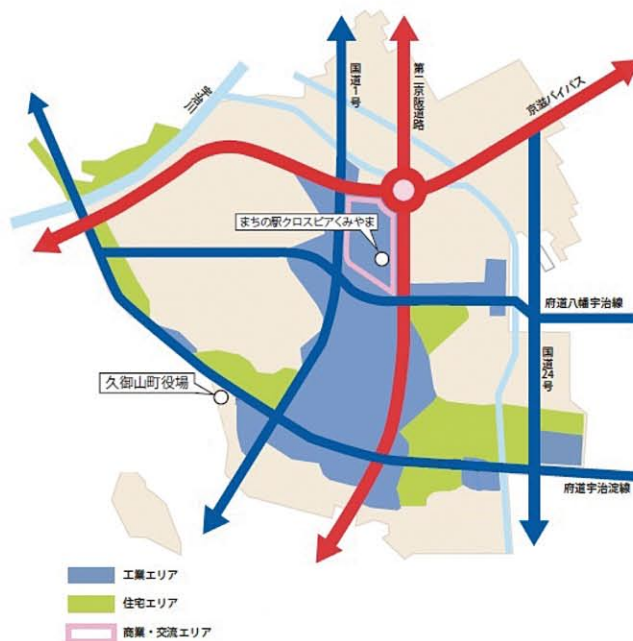

久御山町

京都府内有数の製造業集積の町

久御山町の中央部にある工業地域には、一般機械・金属製品・プラスチック製品・電気・精密機械などの製造業が多く集積しています。しかしながら、大規模用地取得が困難な状況であるため、企業実態調査から得た情報の活用により、産業活性化の新たな展開を図り、地域企業の優れたものづくりの技術や、企業が根付き育つまちとして「ものづくりの苗畑」を広く発信していきます。

府内市町村の事業所数ランキング (平成28年経済センサス)

金属製品製造業	府内1位
汎用機械器具製造業	府内1位
業務用機械器具製造業	府内1位
プラスチック製品製造業	府内2位
生産用機械器具製造業	府内1位
電子部品・デバイス・電子回路製造業	府内3位

※京都市除く

産業情報発信施設 まちの駅 クロスピアくみやま