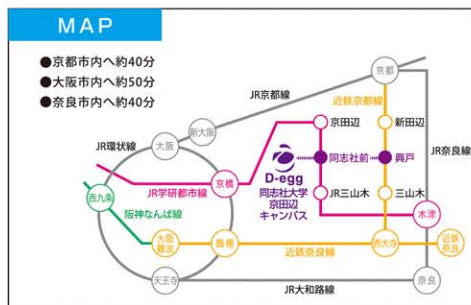

京田辺市

未来の新産業を創る。

**同志社大学連携型
起業家育成施設**

(D-egg は中小機構が同志社大学・京都市・京田辺市と協力して運営するインキュベーション施設です)

同志社大学京田辺キャンパス

MERIT: 1 本格的な産学連携が可能

新規商品・新規材料の開発や技術向上を目指す方にとって、大学から技術的な支援を受け、よりスムーズに事業化を押し進めることが可能です。

MERIT: 2 総合的な起業支援

インキュベーションマネージャーの幅広いネットワークを活用し、事業プランの作成・資金調達・販路開拓など、各ステージで最適な支援を受けることが可能です。

MERIT: 3 交流活動の拠点

常駐スタッフを中心に、ビジネスプラン・特許戦略などのセミナーや大学研究者・地域企業を中心とした交流会を、定期的に開催していきます。

MERIT: 4 充実した施設

起業に適した施設を整備。初期投資コストの低減を実現するトータルな事業環境を提供します。

施設案内

賃料 初期投資コストの軽減可能
 58,000円(20㎡)
 ~194,300円(67㎡)
 (税抜/月額)

●京都市内へ約40分、大阪市内へ約50分、奈良市内まで約40分

優遇制度

詳しくは、<https://www.smrj.go.jp/incubation/d-egg/>

条例・要綱・制度名	措置	対象地域及び対象者	対象要件	内容
京田辺市大学連携型起業家育成施設入居支援事業補助金交付要綱	賃料補助	D-eggに入居し、大学又は研究機関と連携して起業又は新規事業の展開を図ろうとする法人又は個人	詳しくは京田辺市ホームページをご覧ください。 	○5年間 ○100㎡まで ○入居施設の床面積1㎡あたり500円