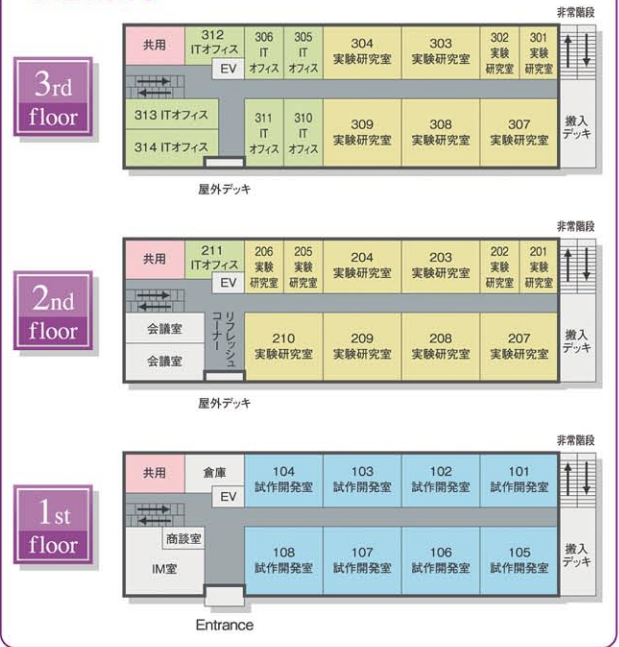

施設案内

賃料 初期投資コストの軽減可能
 58,000円(20㎡)
 ~194,300円(67㎡)
 (税抜/月額)

●京都市内へ約40分、大阪市内へ約50分、奈良市内まで約40分

優遇制度

詳しくは、<https://www.smrj.go.jp/incubation/d-egg/>

条例・要綱・制度名	措置	対象地域及び対象者	対象要件	内容
京田辺市大学連携型起業家育成施設入居支援事業補助金交付要綱	賃料補助	D-eggに入居し、大学又は研究機関と連携して起業又は新規事業の展開を図ろうとする法人又は個人	詳しくは京田辺市ホームページをご覧ください。 	○5年間 ○100㎡まで ○入居施設の床面積1㎡あたり500円