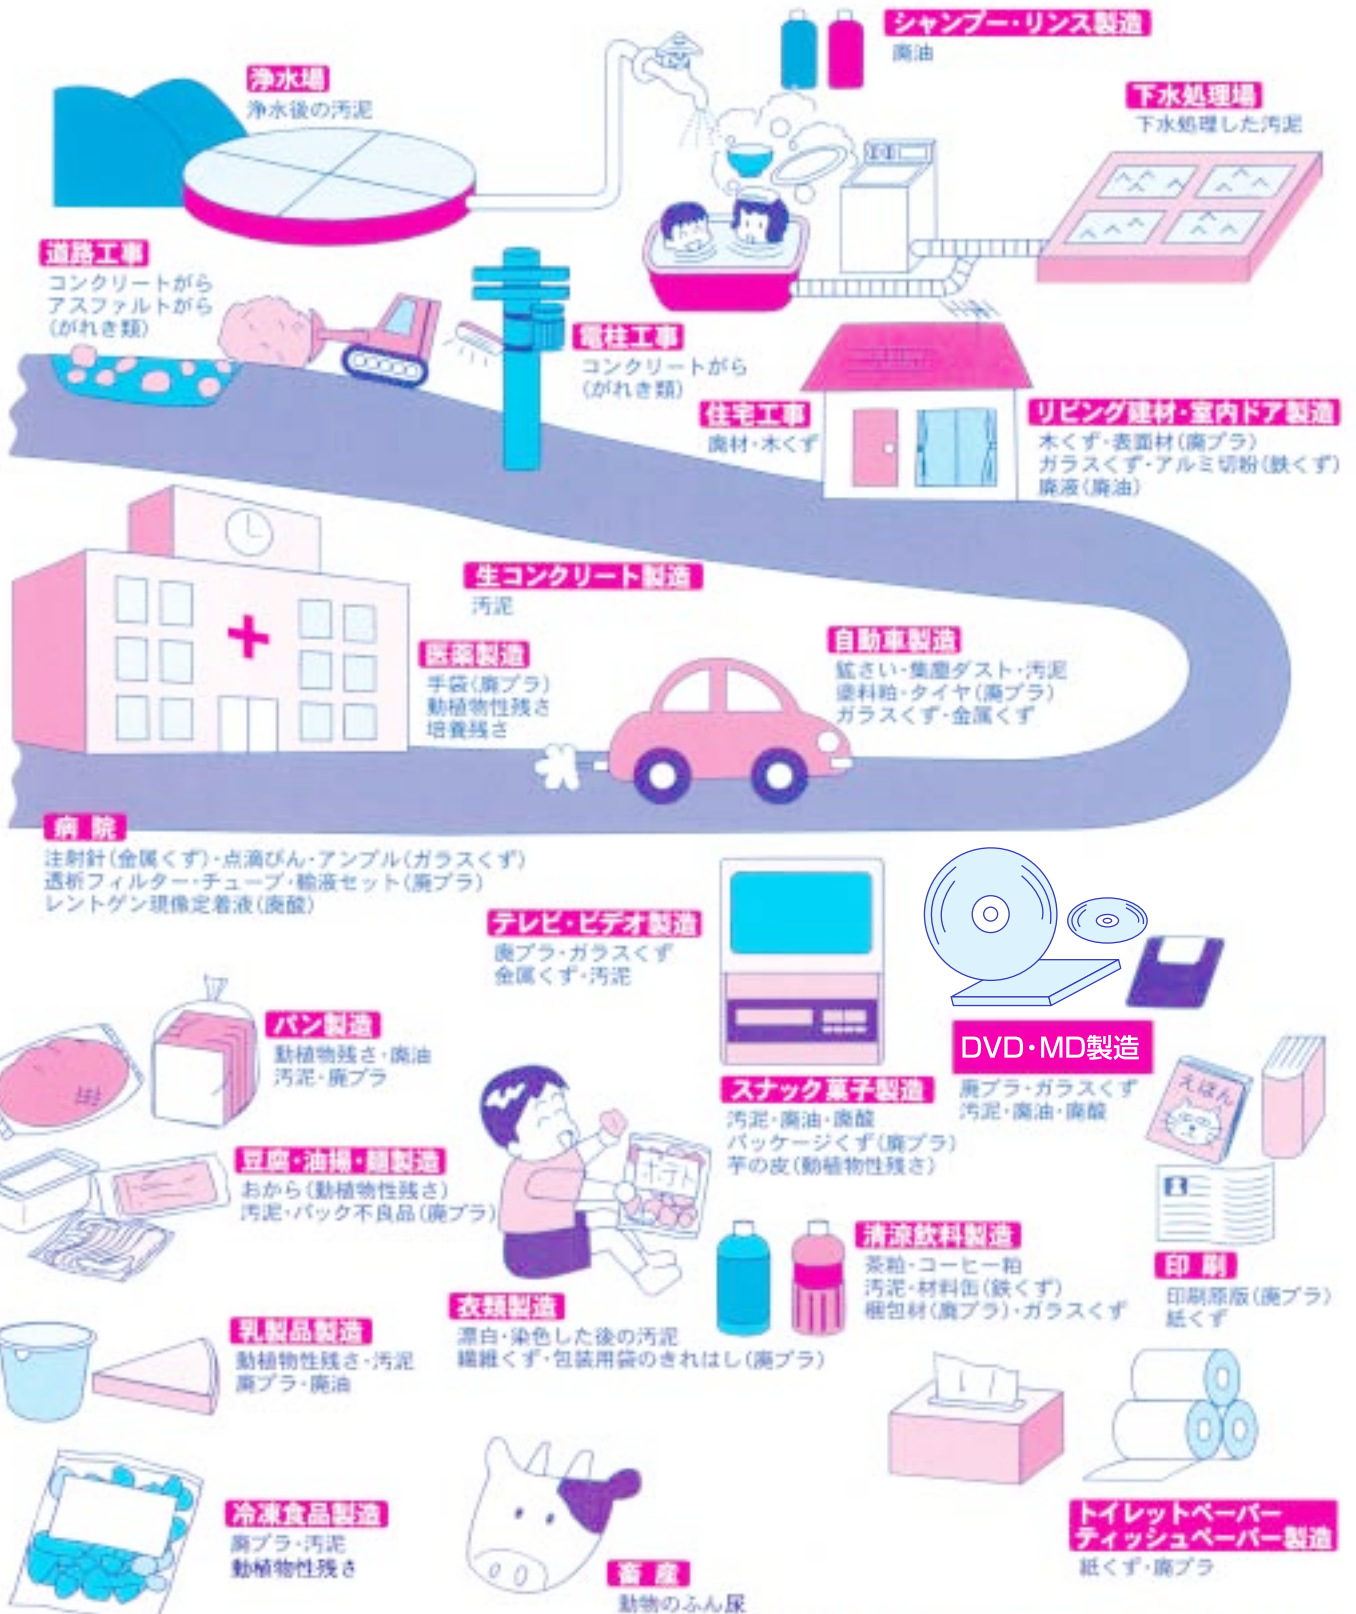

産業廃棄物は、どんなところから出るの？

～京都府内の多量排出事業者からの報告書を参考にして作成～

私たちは、普段、できあがったものしか目にすることはありませんが、私たちの生活を支えているものを作るときに産業廃棄物が出てきます。