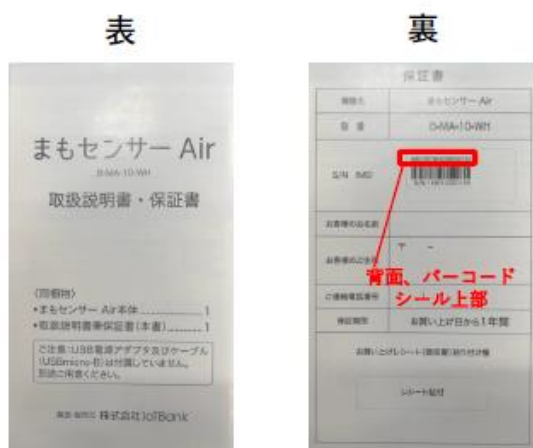

# まもセンサーAir（株式会社エアサーブ） シリアル番号の確認方法

- ・「取扱説明書・保証書①」「パッケージ②」「機器本体③」に製品シールが貼られており、製品シールの「IMEI：」という項目の箇所に登録用の機器シリアル番号の記載があります。
- ・15桁の数字になります。

【取扱説明書・保証書①】

【パッケージ②】

【本体③】