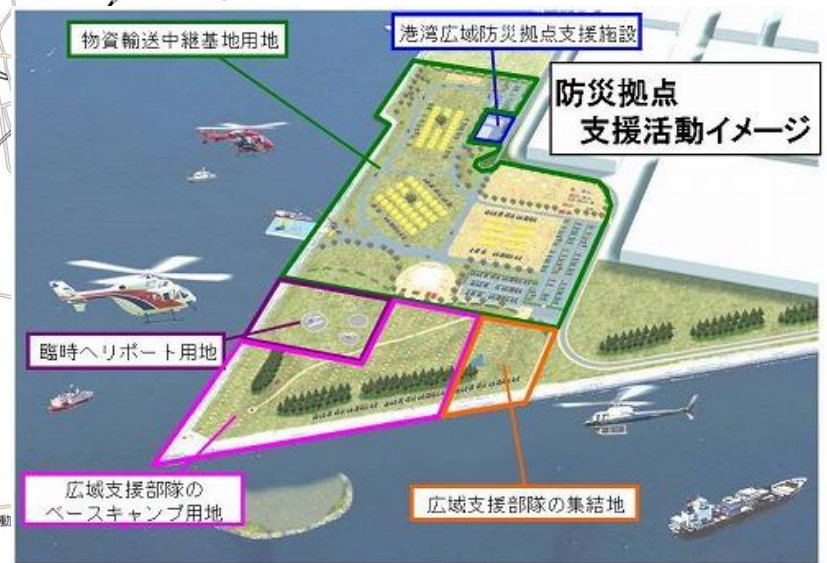

# 防災拠点機能の強化

京都舞鶴港は、海上自衛隊地方総監部(全国5カ所)、管区海上保安本部(全国11カ所)の双方が立地する、我が国唯一の港湾

●: 基幹的防災拠点

京都舞鶴港

堺泉北港

川崎港

堺泉北港 基幹的広域防災拠点