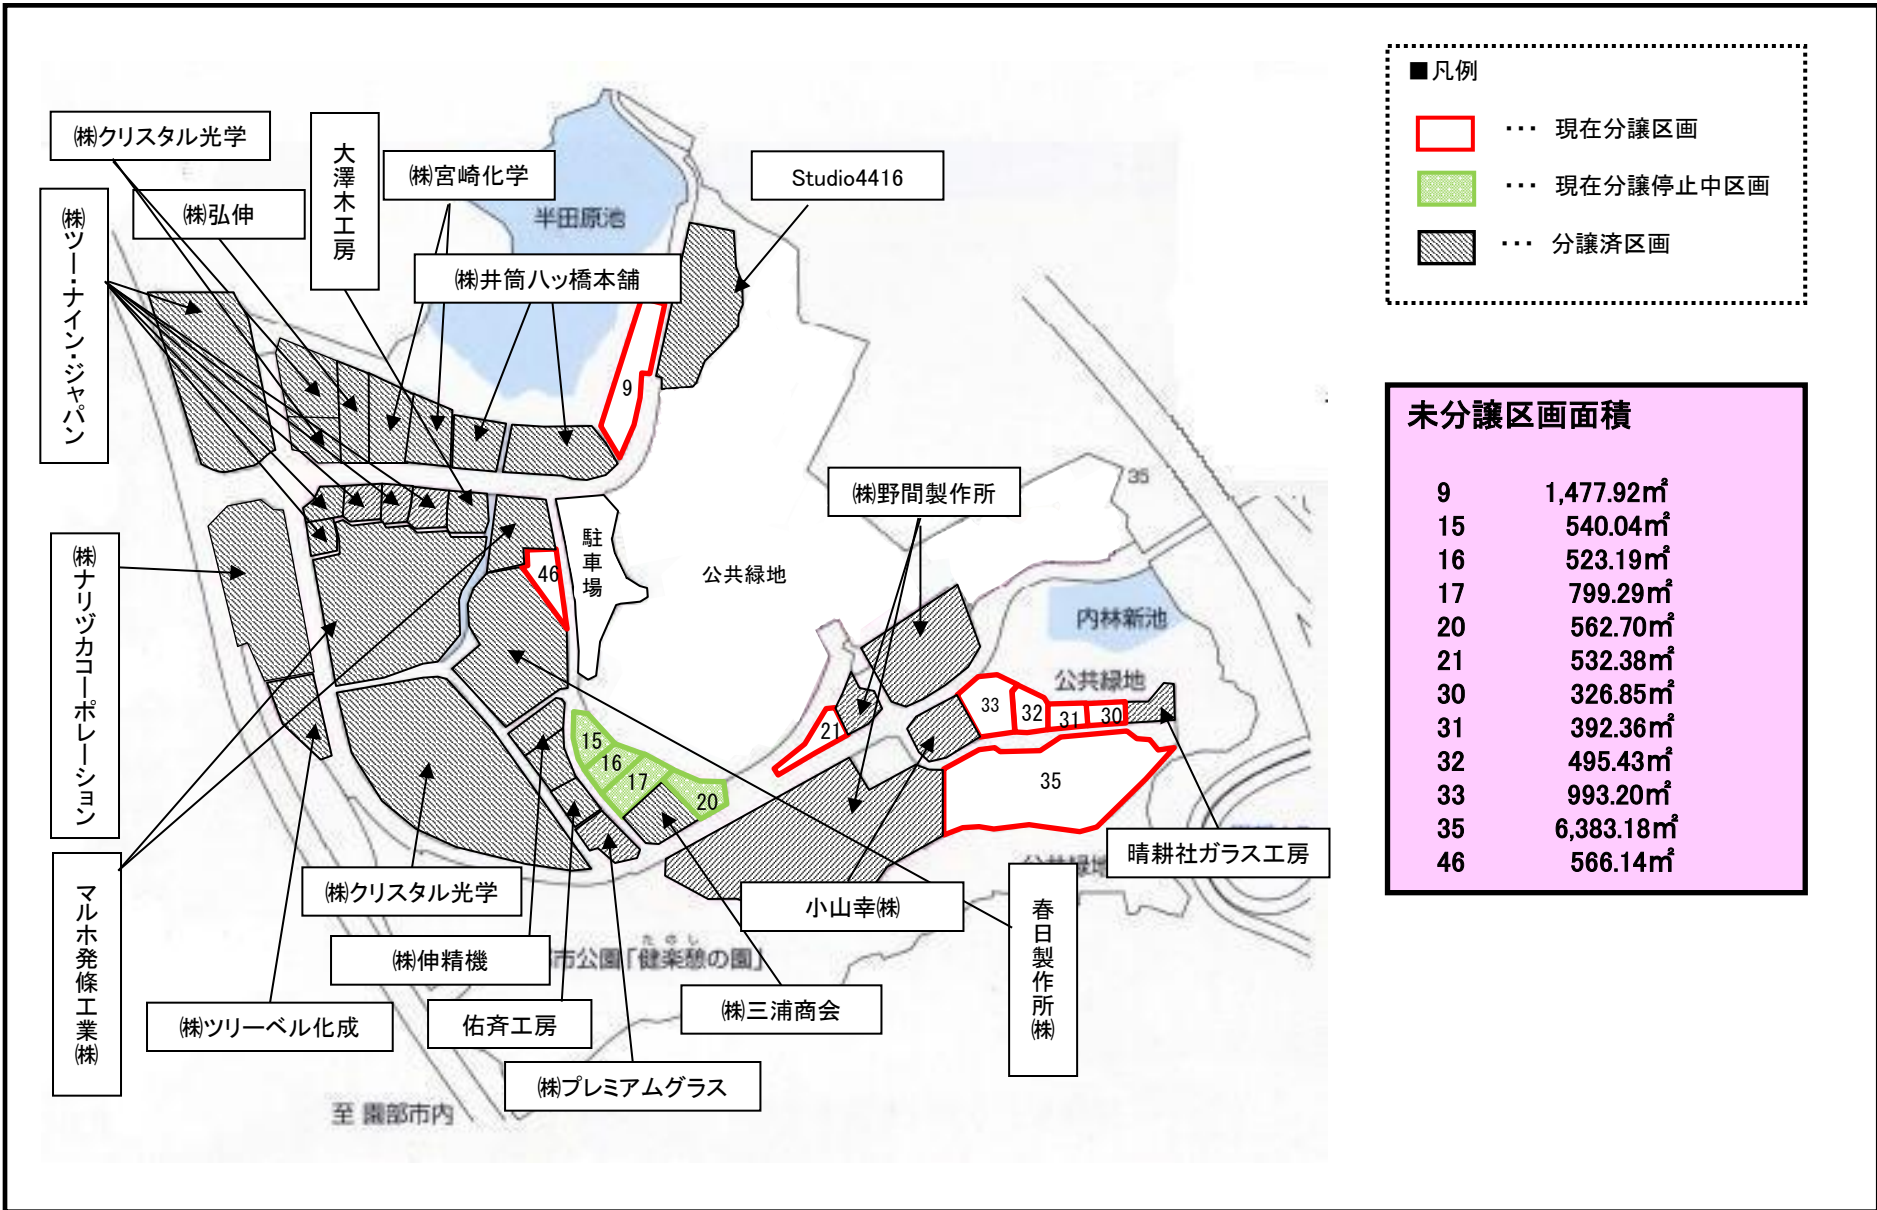

「京都新光悦村」区画図

- 凡例
- ... 現在分譲区画
 - ... 現在分譲停止中区画
 - ... 分譲済区画

未分譲区画面積	
9	1,477.92㎡
15	540.04㎡
16	523.19㎡
17	799.29㎡
20	562.70㎡
21	532.38㎡
30	326.85㎡
31	392.36㎡
32	495.43㎡
33	993.20㎡
35	6,383.18㎡
46	566.14㎡