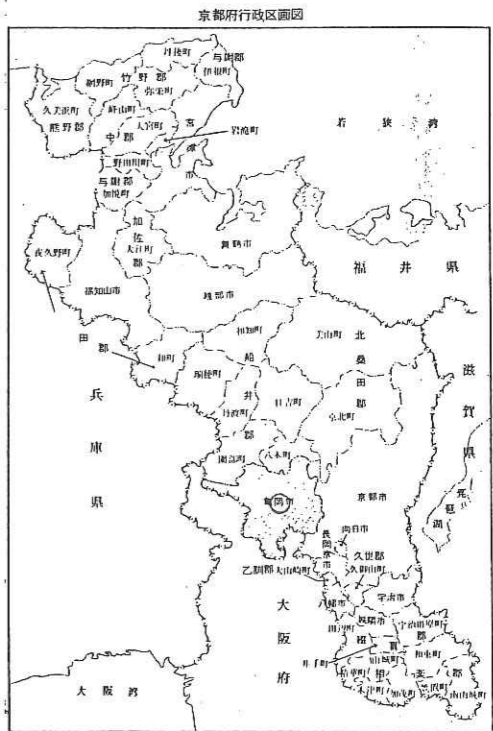

第1図 農用地土壤汚染対策地域位置図

大谷鉦山跡

篠田野・吉川地区

大井地区

農用地土壤汚染対策地域

1:25,000