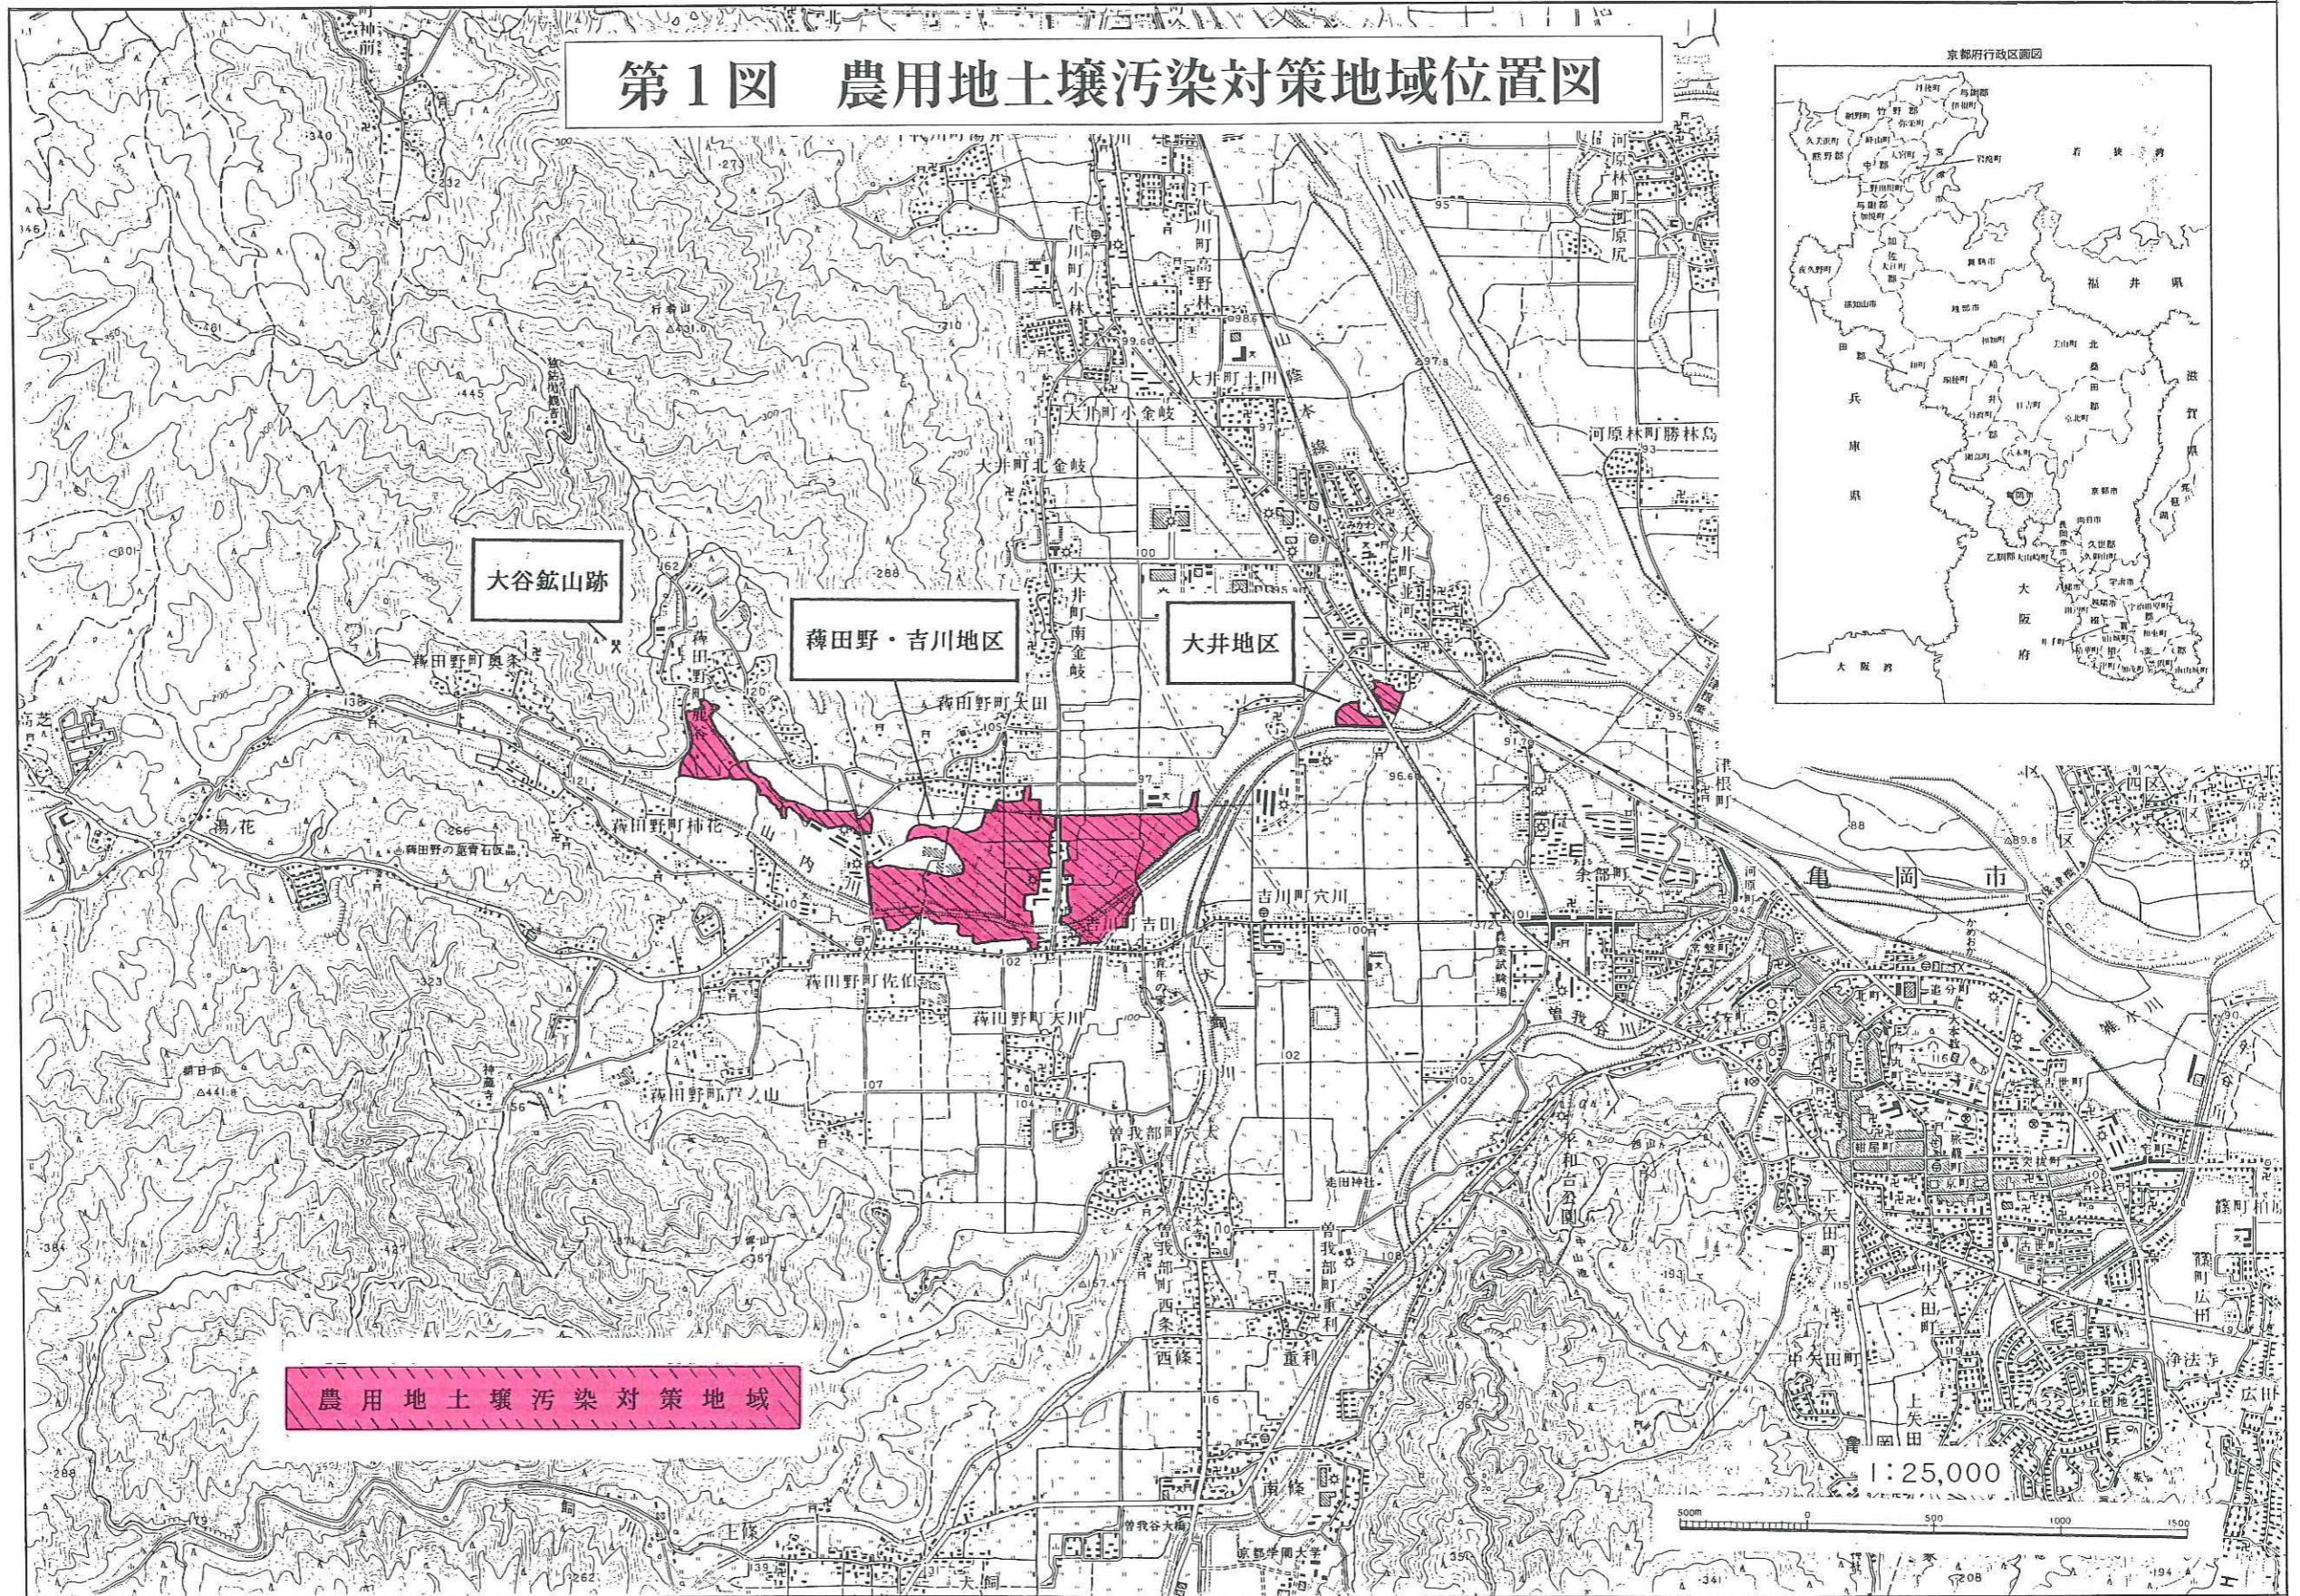

第1図 農用地土壤汚染対策地域位置図

大谷鉦山跡

篠田野・吉川地区

大井地区

農用地土壤汚染対策地域

1:25,000