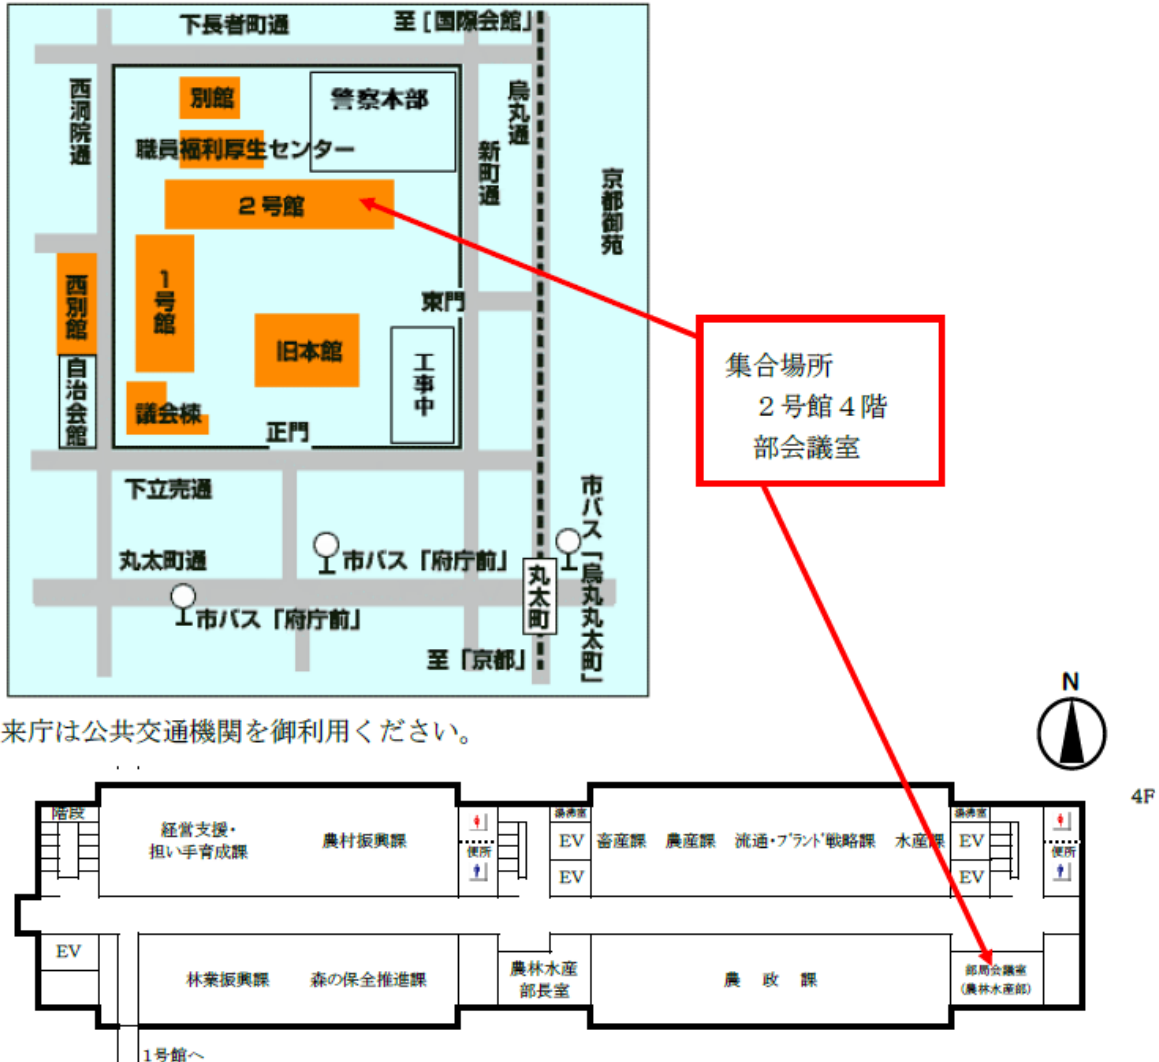

令和4年度京都府林業職 1day 仕事体験 集合場所案内図

■地下鉄

京都駅から市営地下鉄烏丸線「丸太町」下車、または二条駅から市営地下鉄東西線乗車、「烏丸御池」で烏丸線に乗換え、「丸太町」下車、徒歩 10 分

■市バス

三条京阪から 10 系統、京阪神宮丸太町から 93 系統、202 系統、204 系統、「府庁前」下車徒歩 5 分