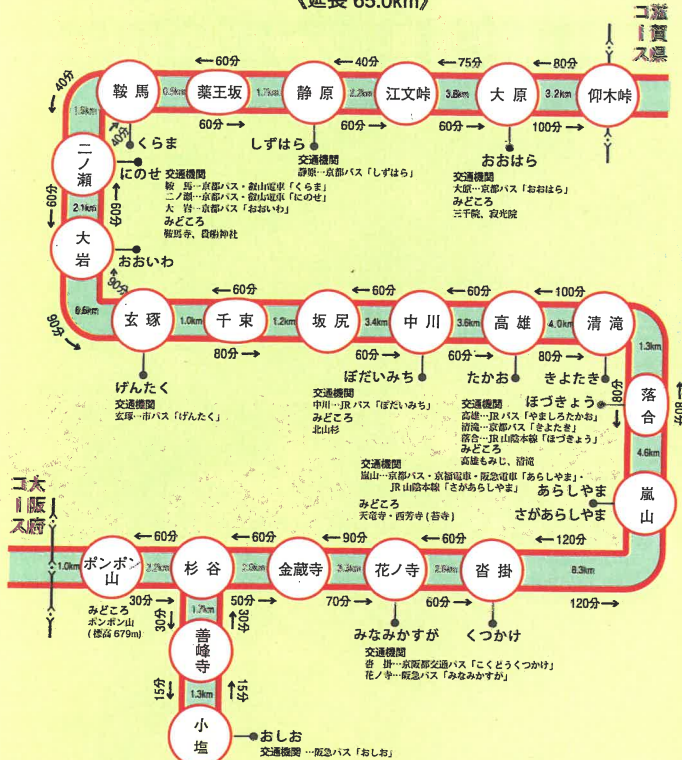

コース案内②

《延長 65.0km》

◆自然歩道についてのお問い合わせは……
 京都府自然環境保全課 ☎075-414-4378

歩行者のマナー

- ※タバコの吸がらや焚火に注意しましょう。
- ※木や花などをみだりに取ったり、折ったりしないでください。
- ※弁当がらや空缶は持ち帰るよう心がけましょう。
- ※他人の迷惑になるような行為はつしませましょう。

コース案内①

G

宇治上神社拜殿

琵琶湖国定公園