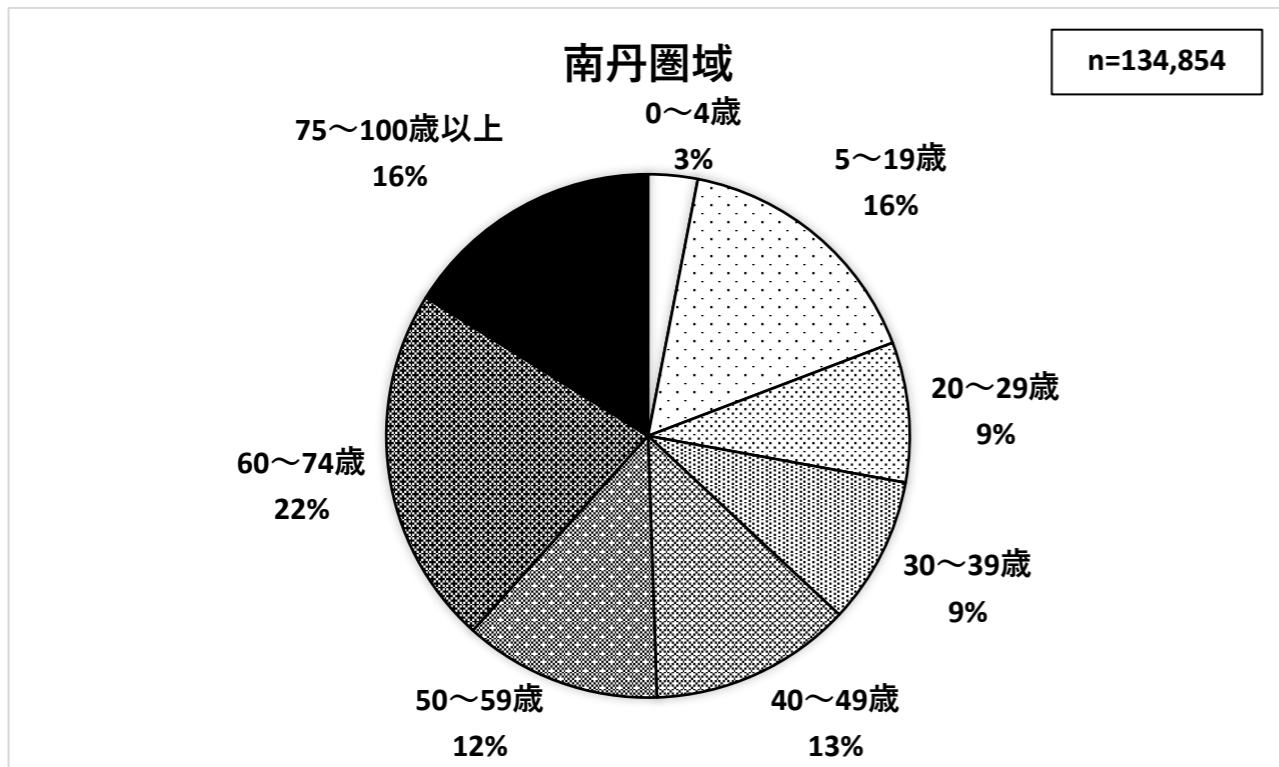

京都府内各圏域の年代別人口割合

(令和2年10月1日時点)

出典：京都府統計書（市町村別、年齢5歳階級別人口）