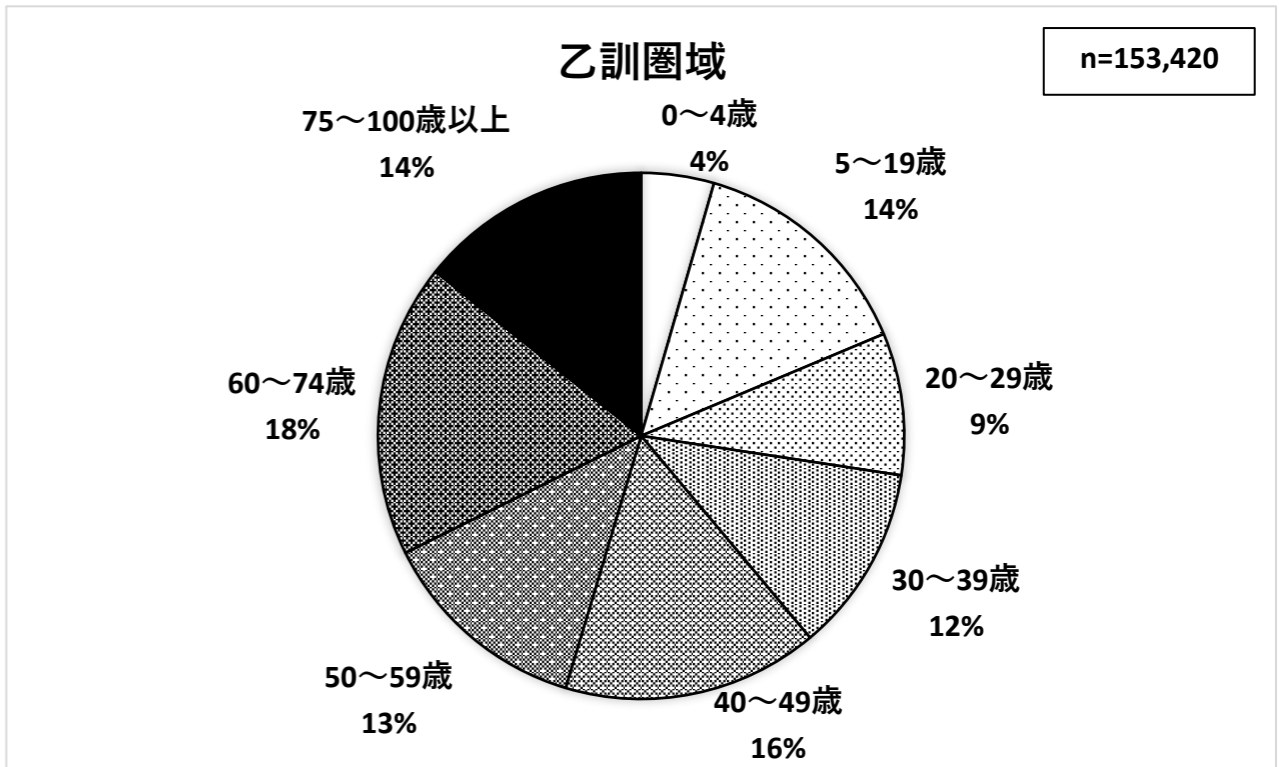

京都府内各圏域の年代別人口割合

(令和2年10月1日時点)

出典：京都府統計書（市町村別、年齢5歳階級別人口）