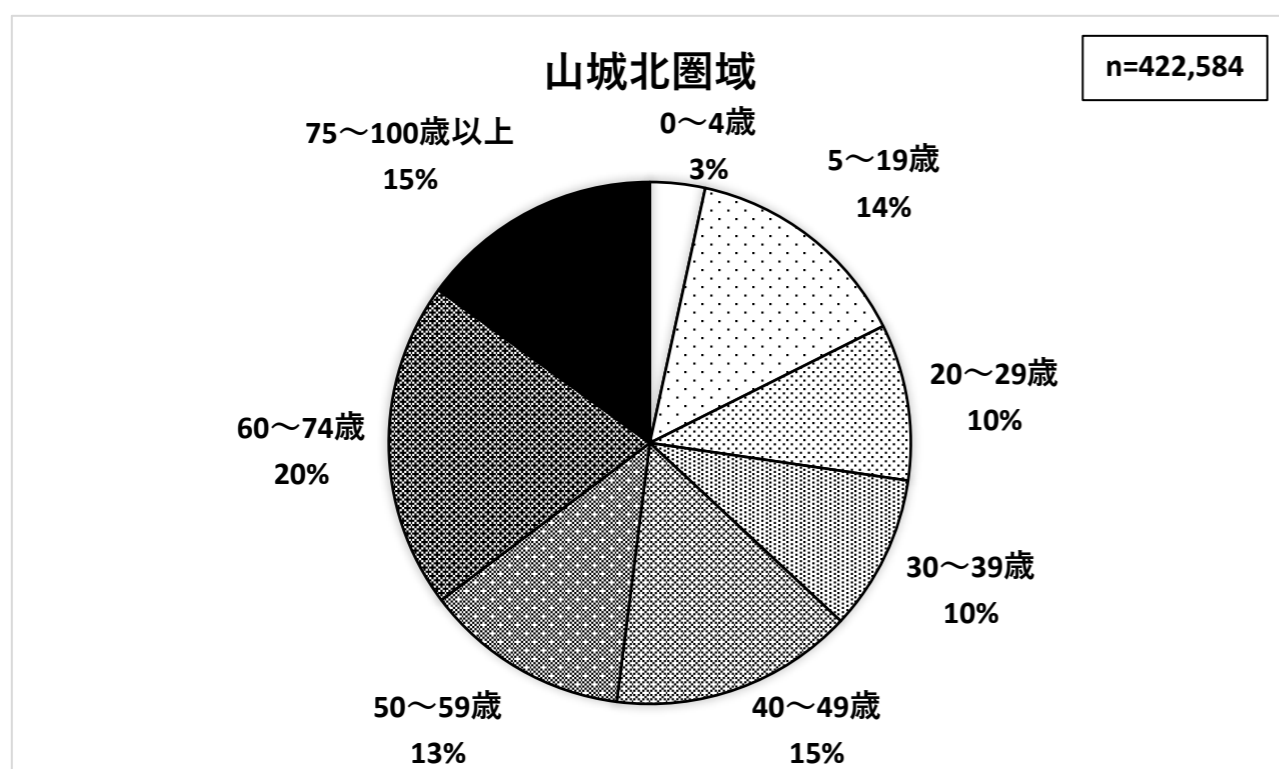

京都府内各圏域の年代別人口割合

(令和2年10月1日時点)

出典：京都府統計書（市町村別、年齢5歳階級別人口）