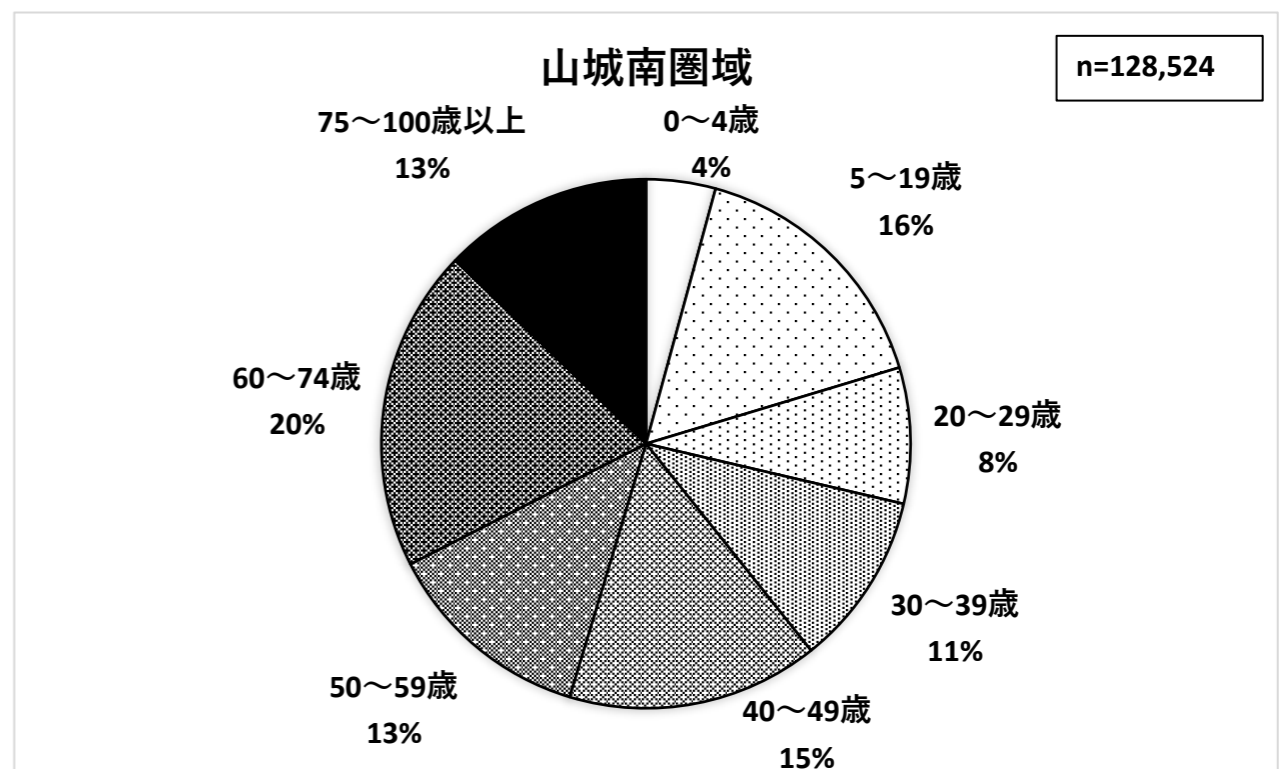

京都府内各圏域の年代別人口割合

(令和2年10月1日時点)

出典：京都府統計書（市町村別、年齢5歳階級別人口）