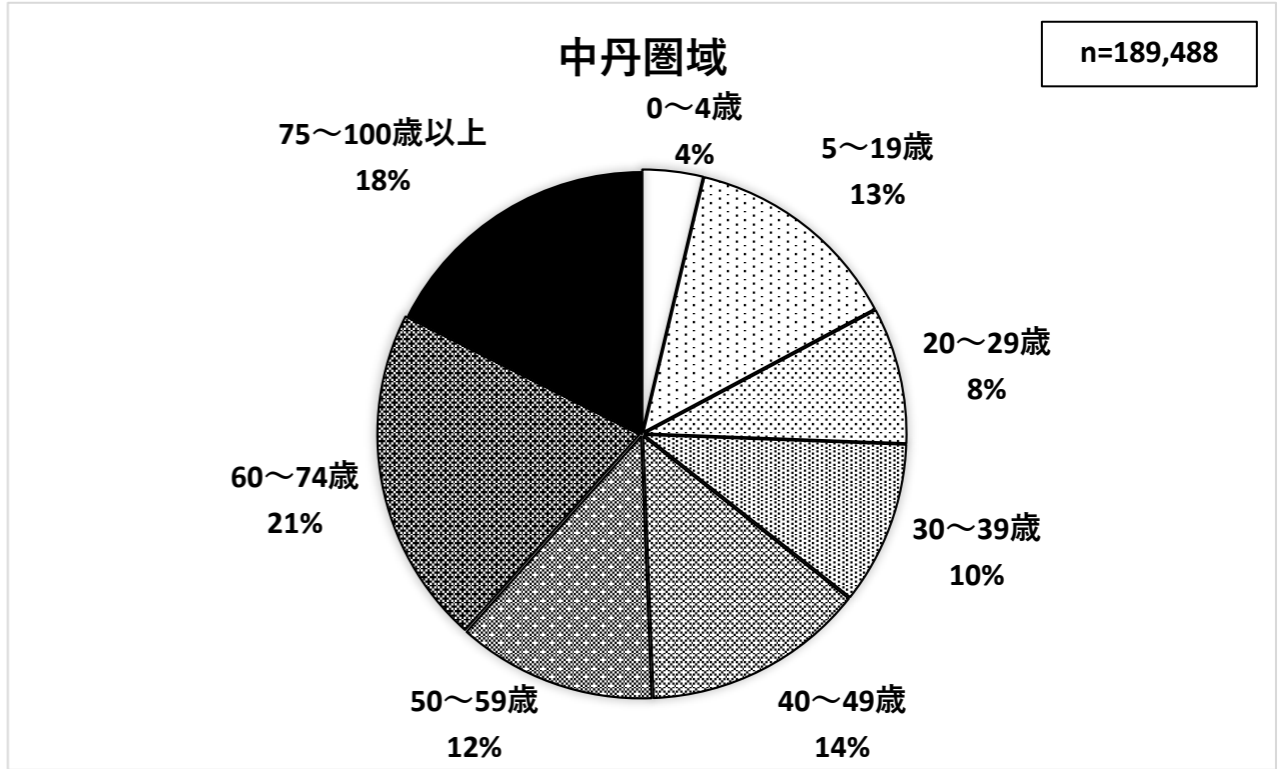

京都府内各圏域の年代別人口割合

(令和2年10月1日時点)

出典：京都府統計書（市町村別、年齢5歳階級別人口）