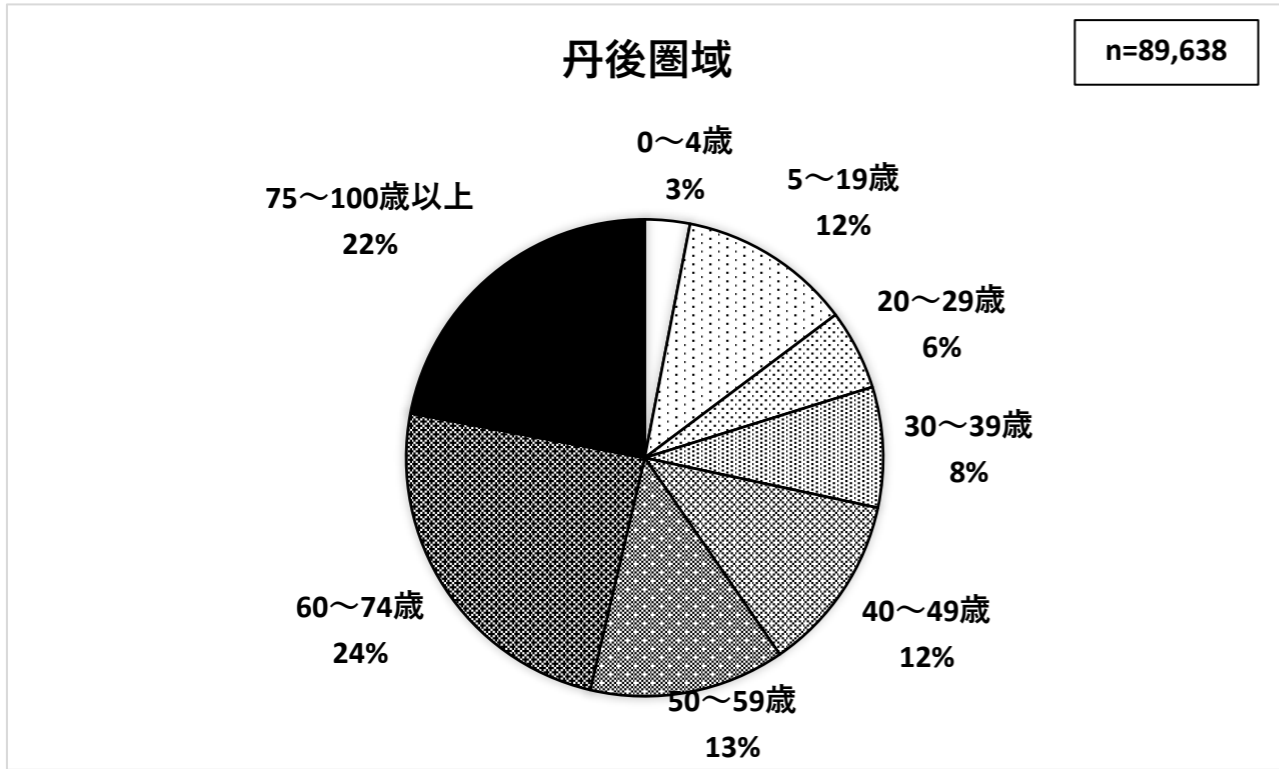

京都府内各圏域の年代別人口割合

(令和2年10月1日時点)

出典：京都府統計書（市町村別、年齢5歳階級別人口）