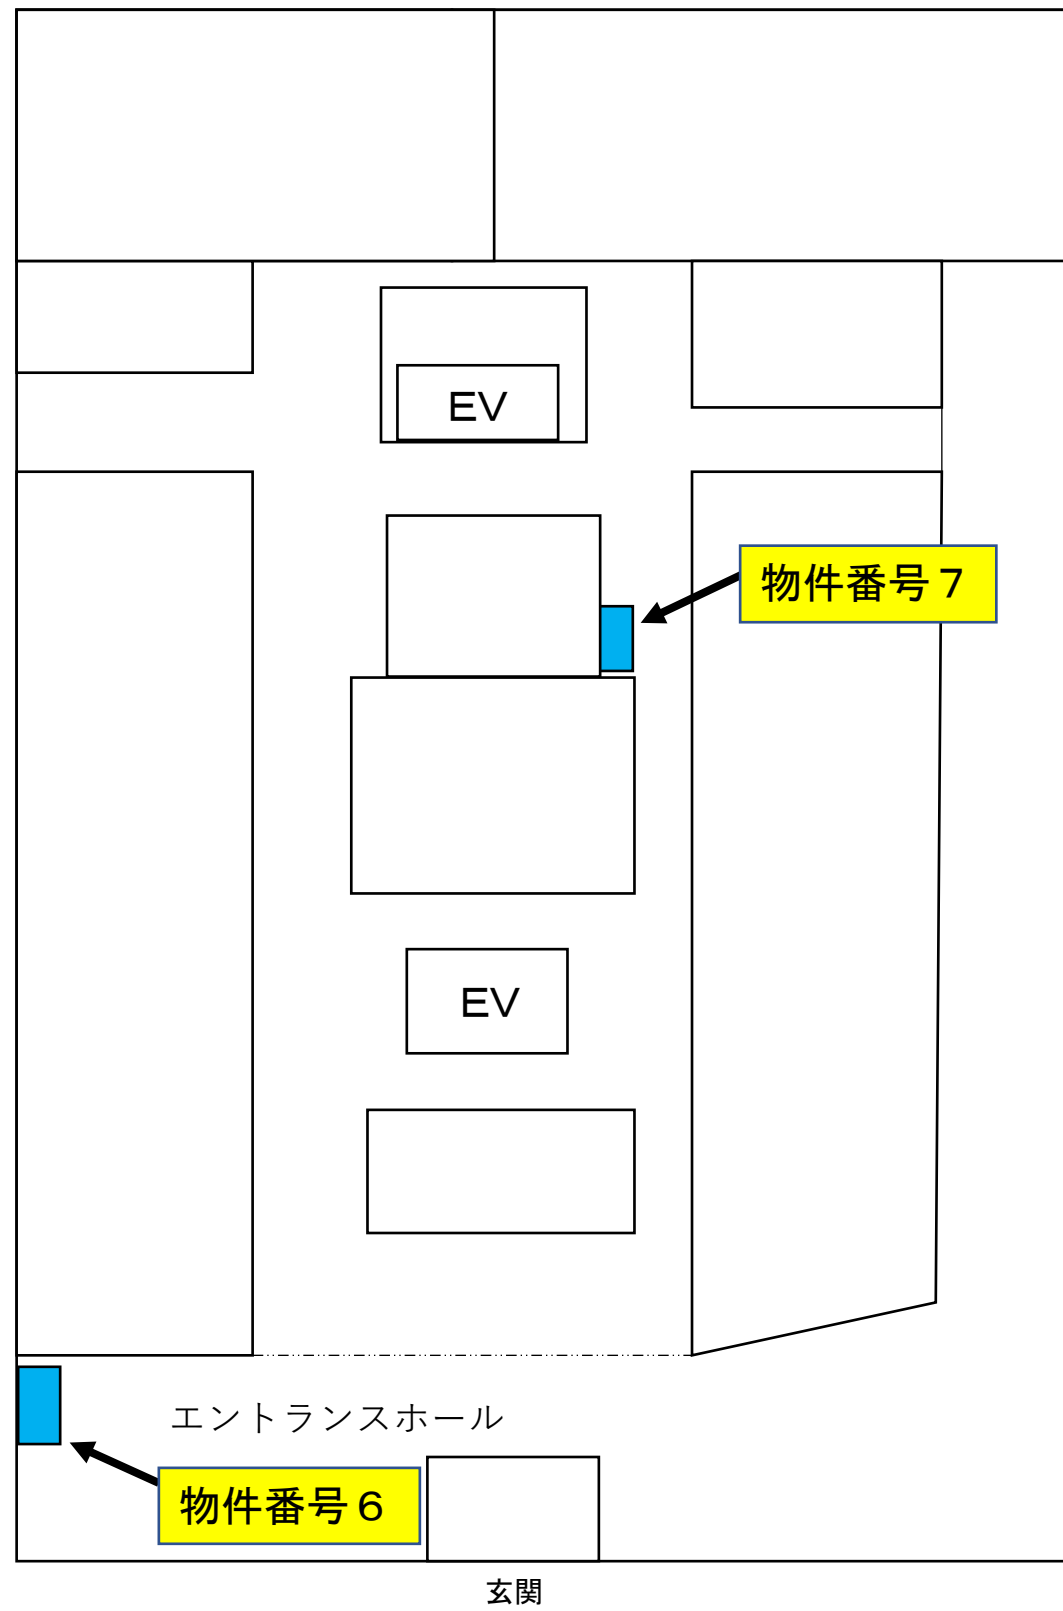

【物件番号1, 2, 3】 京都府庁

【物件番号1】 第3号館 地下1階

【物件番号2】 第3号館 1階

【物件番号3】 第3号館 3階

【物件番号4, 5】 京都府庁

【物件番号4】 第3号館 4階

【物件番号5】 第4号館 3階

【物件番号6、7】 警察本部庁舎本館 自動販売機設置図

< 1階 >

< 2階 >

【物件番号8】 警察本部庁舎 自動販売機設置図
(交通機動隊庁舎)