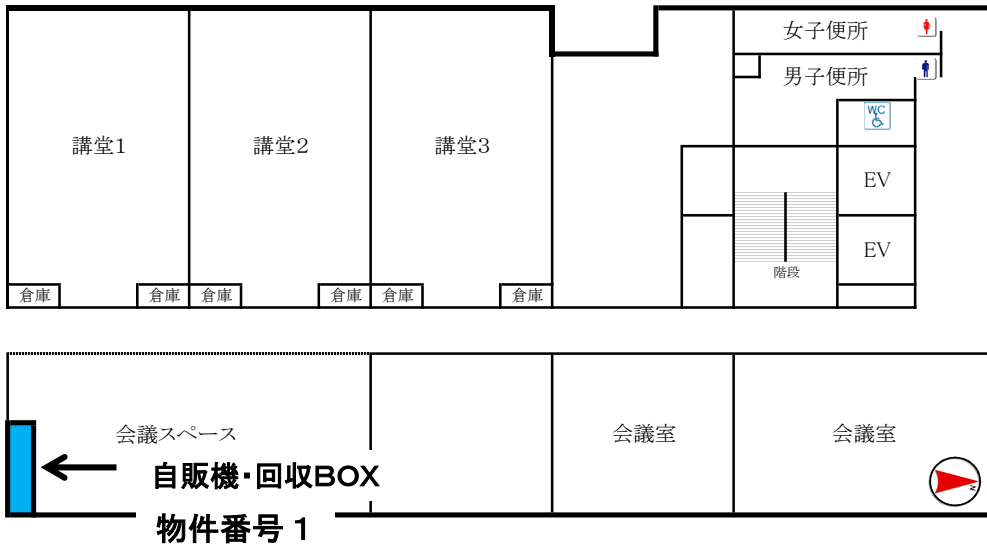

【物件番号1, 2, 3】 京都府庁

【物件番号1】 第3号館 地下1階

【物件番号2】 第3号館 1階

【物件番号3】 第3号館 3階

【物件番号4, 5】 京都府庁

【物件番号4】 第3号館 4階

【物件番号5】 第4号館 3階

【物件番号6、7】 警察本部庁舎本館 自動販売機設置図

< 1階 >

< 2階 >

【物件番号8】 警察本部庁舎 自動販売機設置図
(交通機動隊庁舎)