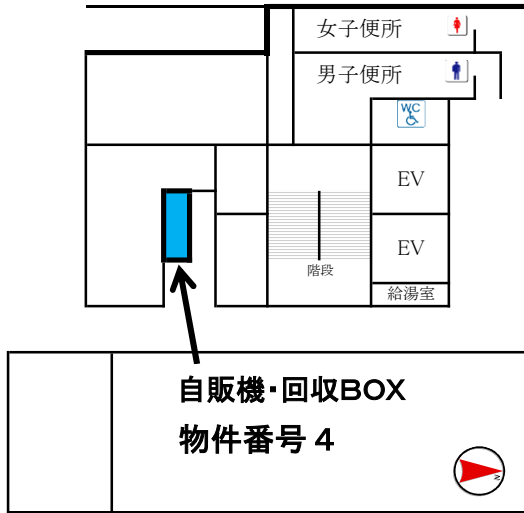

【物件番号1, 2, 3】 京都府庁

【物件番号1】 第3号館 地下1階

【物件番号2】 第3号館 1階

【物件番号3】 第3号館 3階

【物件番号4, 5】 京都府庁

【物件番号4】 第3号館 4階

【物件番号5】 第4号館 3階

【物件番号6、7】 警察本部庁舎本館 自動販売機設置図

< 1階 >

< 2階 >

【物件番号8】 警察本部庁舎 自動販売機設置図
(交通機動隊庁舎)