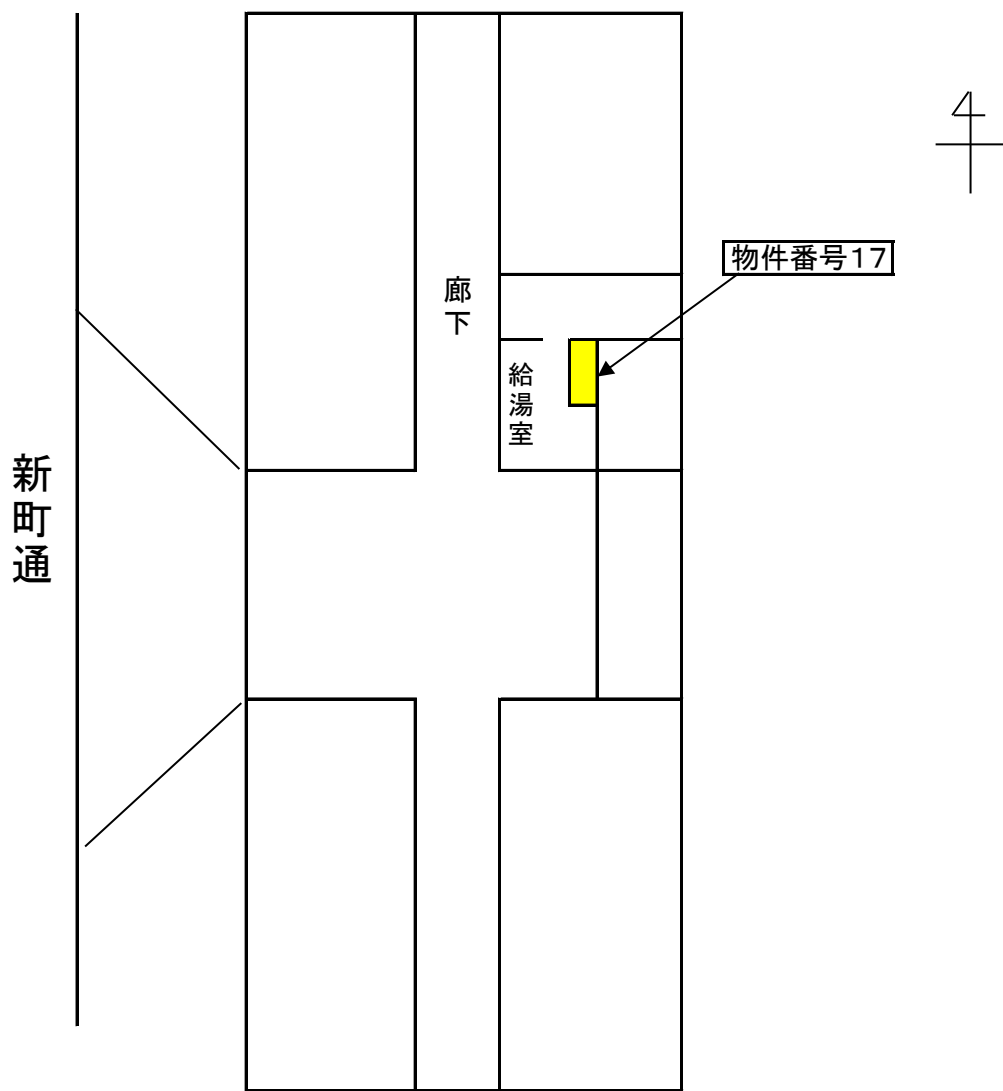

物件番号 1~2、8~9 京都府庁

物件番号 3~7 京都府庁

第3号館 地下1階

第3号館 1階

第3号館 3階

第3号館 4階

第4号館 3階

物件番号10~12 自動販売機設置位置図(警察本部庁舎本館)

<1階>

玄関

<2階>

物件番号13～14 自動販売機設置位置図(警察本部庁舎本館)

<3階>

<4階>

物件番号15～16 自動販売機設置位置図(警察本部庁舎本館)

<5階>

<6階>

物件番号17 警察本部庁舎 自動販売機設置図(110番指令センター)

(110番指令センター1階)

物件番号18 警察本部庁舎 自動販売機設置図
(交通機動隊庁舎)