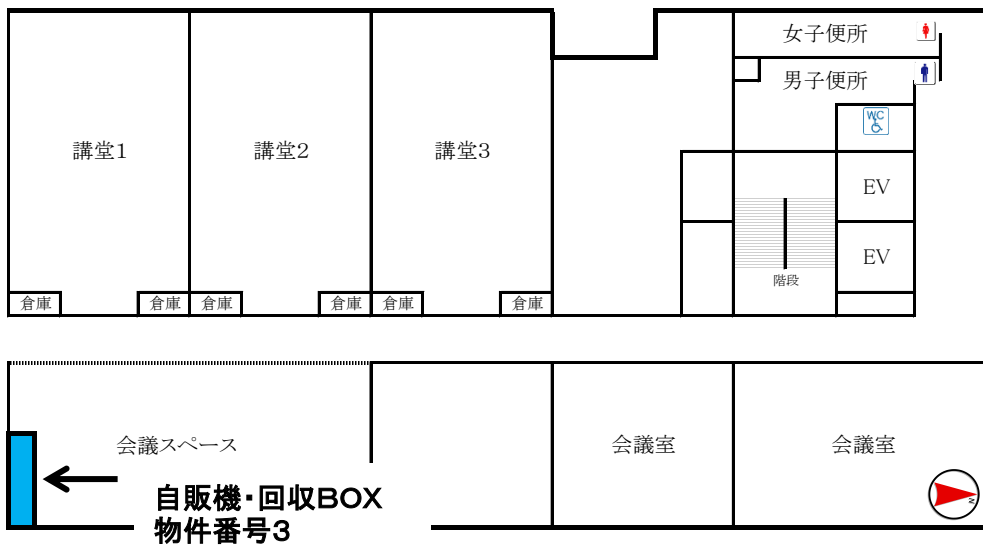

物件番号 1~2、8~9 京都府庁

物件番号 3~7 京都府庁

第3号館 地下1階

第3号館 1階

第3号館 3階

第3号館 4階

第4号館 3階

物件番号10~12 自動販売機設置位置図(警察本部庁舎本館)

<1階>

玄関

<2階>

物件番号13～14 自動販売機設置位置図(警察本部庁舎本館)

<3階>

<4階>

物件番号15～16 自動販売機設置位置図(警察本部庁舎本館)

<5階>

<6階>

物件番号17 警察本部庁舎 自動販売機設置図(110番指令センター)

(110番指令センター1階)

物件番号18 警察本部庁舎 自動販売機設置図
(交通機動隊庁舎)