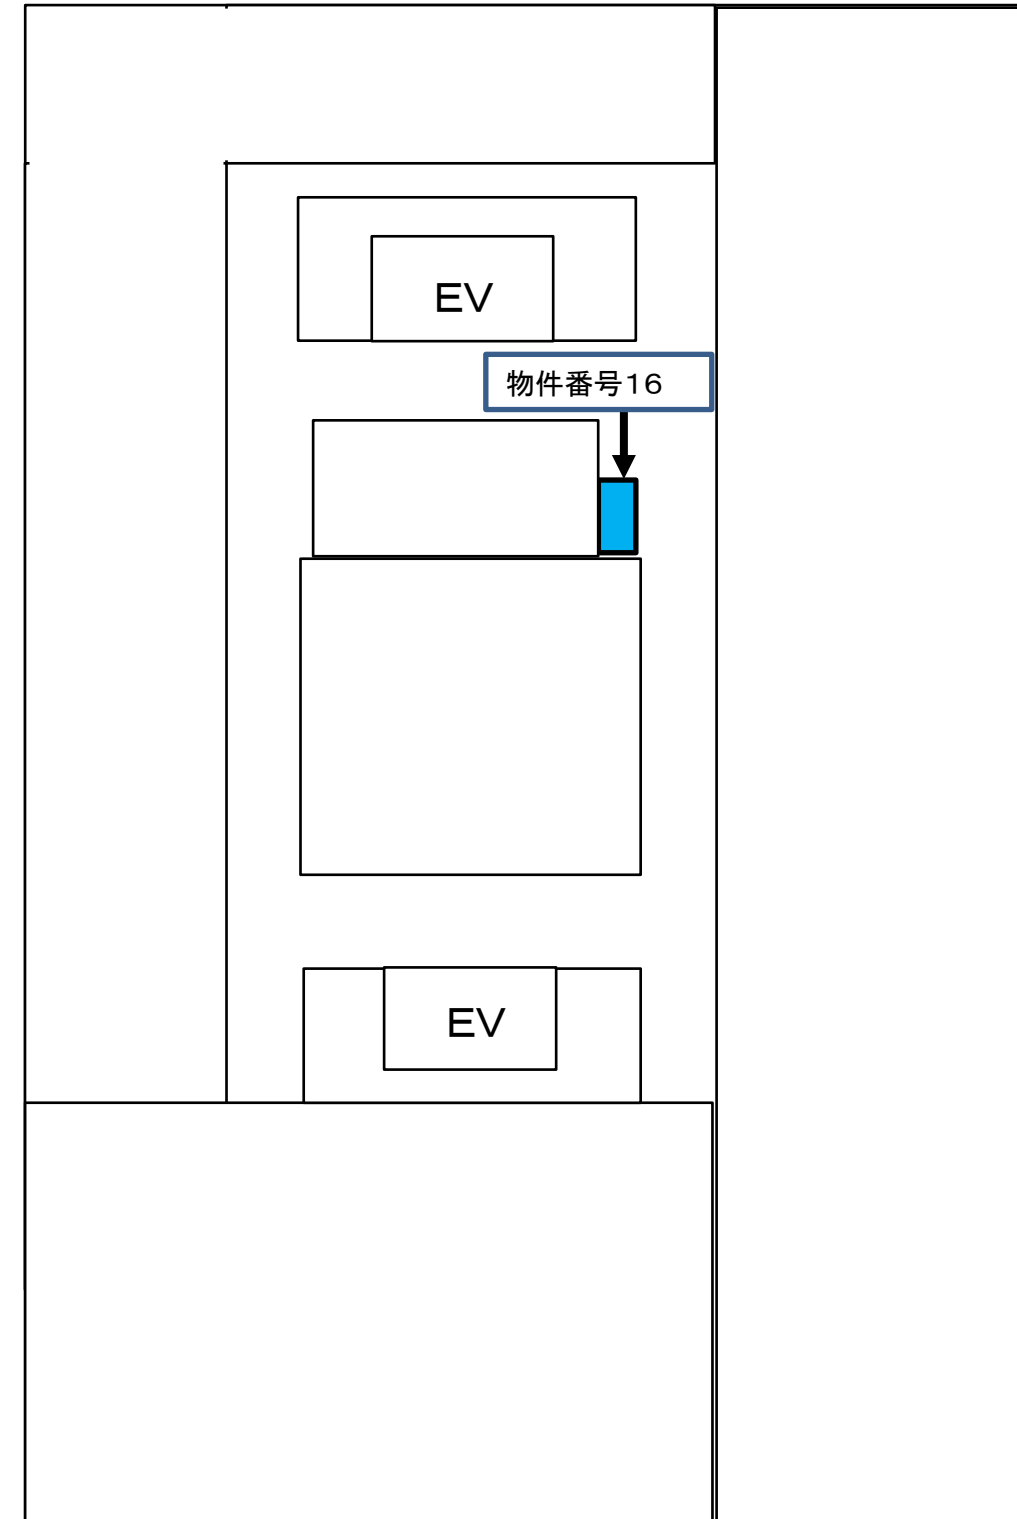

物件番号 1~2、8~9 京都府庁

物件番号 3~7 京都府庁

第3号館 地下1階

第3号館 1階

第3号館 3階

第3号館 4階

第4号館 3階

物件番号10~12 自動販売機設置位置図(警察本部庁舎本館)

<1階>

玄関

<2階>

物件番号13～14 自動販売機設置位置図(警察本部庁舎本館)

<3階>

<4階>

物件番号15～16 自動販売機設置位置図(警察本部庁舎本館)

<5階>

<6階>

物件番号17 警察本部庁舎 自動販売機設置図(110番指令センター)

(110番指令センター1階)

物件番号18 警察本部庁舎 自動販売機設置図
(交通機動隊庁舎)