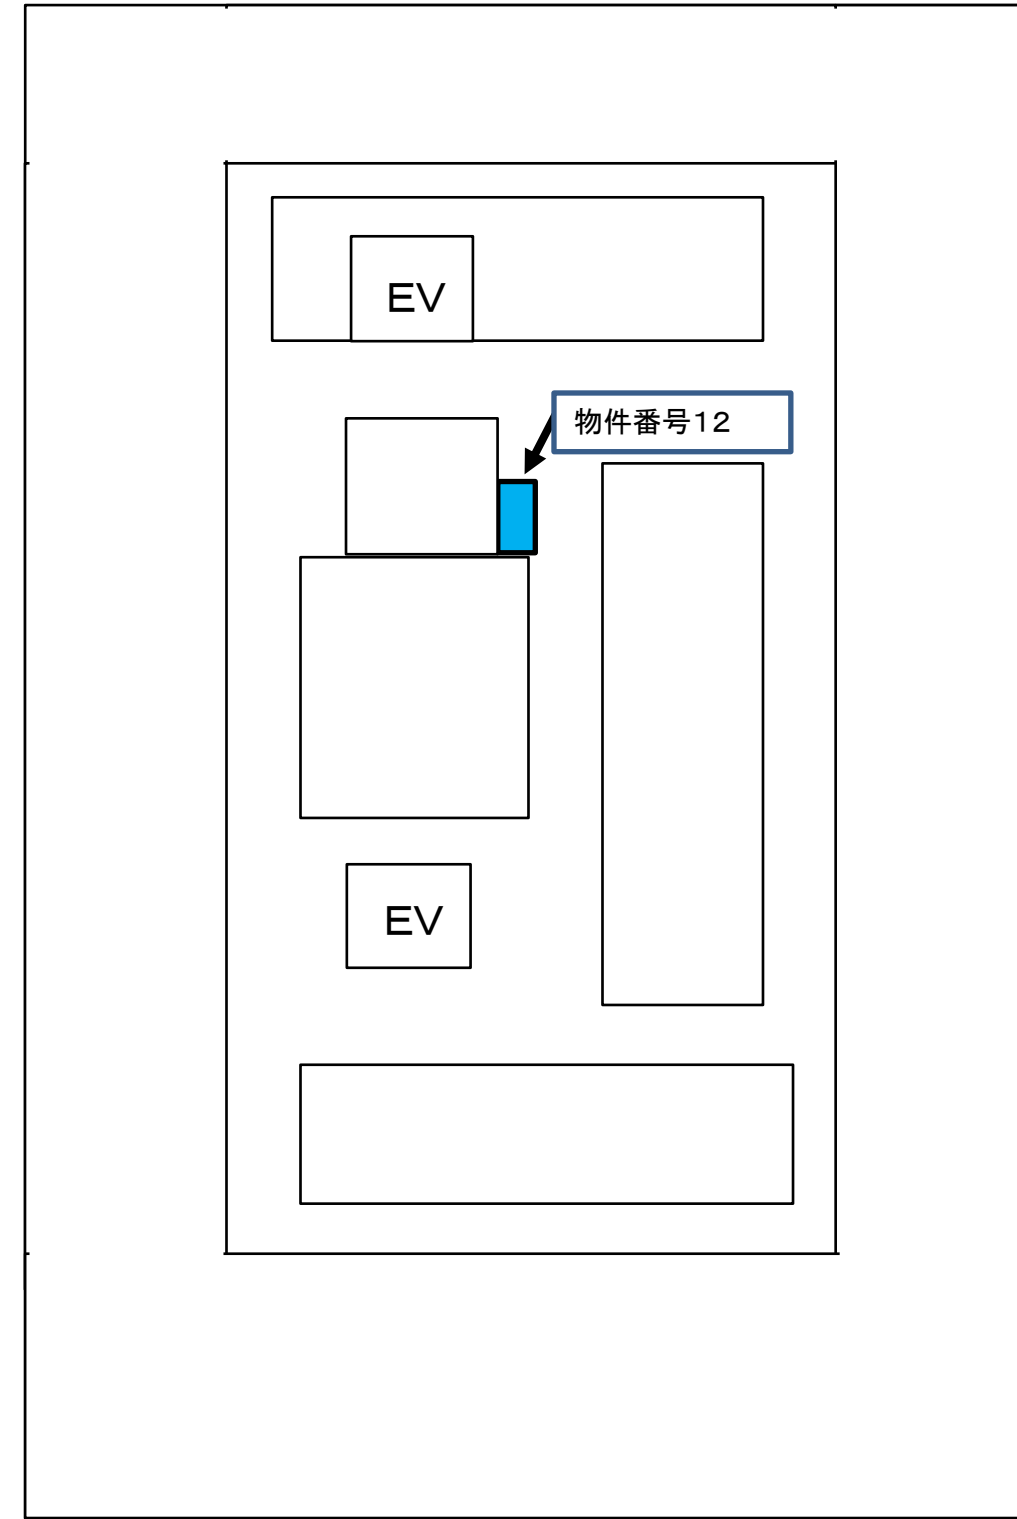

物件番号 1~2、8~9 京都府庁

物件番号 3~7 京都府庁

第3号館 地下1階

第3号館 1階

第3号館 3階

第3号館 4階

第4号館 3階

物件番号10~12 自動販売機設置位置図(警察本部庁舎本館)

<1階>

玄関

<2階>

物件番号13～14 自動販売機設置位置図(警察本部庁舎本館)

<3階>

<4階>

物件番号15～16 自動販売機設置位置図(警察本部庁舎本館)

<5階>

<6階>

物件番号17 警察本部庁舎 自動販売機設置図(110番指令センター)

(110番指令センター1階)

物件番号18 警察本部庁舎 自動販売機設置図
(交通機動隊庁舎)