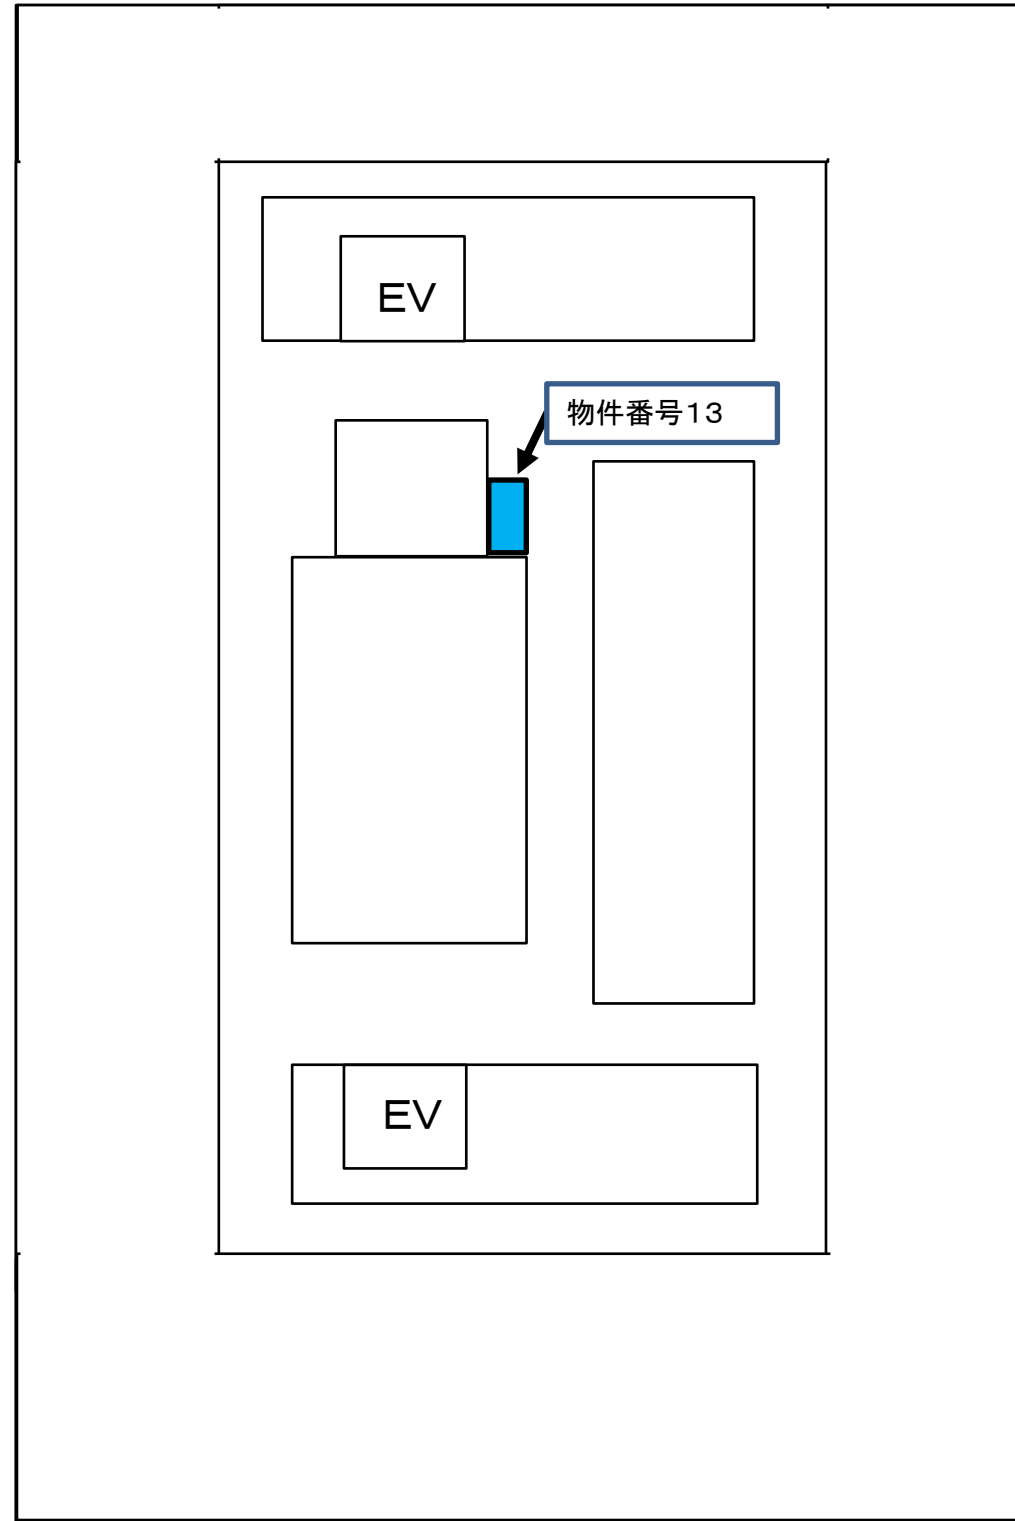

物件番号 1~2、8~9 京都府庁

物件番号 3~7 京都府庁

第3号館 地下1階

第3号館 1階

第3号館 3階

第3号館 4階

第4号館 3階

物件番号10~12 自動販売機設置位置図(警察本部庁舎本館)

<1階>

玄関

<2階>

物件番号13～14 自動販売機設置位置図(警察本部庁舎本館)

<3階>

<4階>

物件番号15～16 自動販売機設置位置図(警察本部庁舎本館)

<5階>