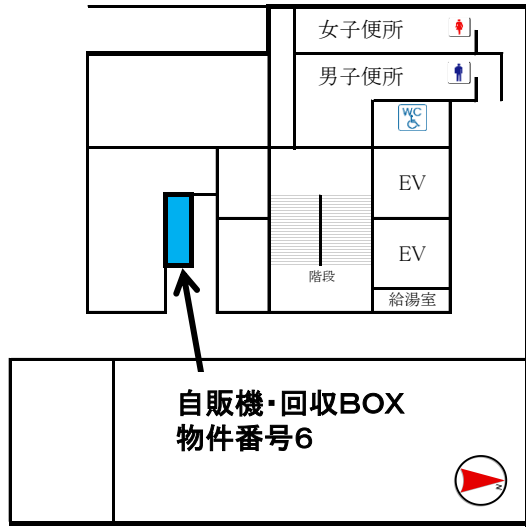

物件番号 1~2、8~9 京都府庁

物件番号 3~7 京都府庁

第3号館 地下1階

第3号館 1階

第3号館 3階

第3号館 4階

第4号館 3階

物件番号10~12 自動販売機設置位置図(警察本部庁舎本館)

<1階>

玄関

<2階>

物件番号13～14 自動販売機設置位置図(警察本部庁舎本館)

<3階>

<4階>

物件番号15～16 自動販売機設置位置図(警察本部庁舎本館)

<5階>

<6階>

物件番号17 警察本部庁舎 自動販売機設置図(110番指令センター)

(110番指令センター1階)

物件番号18 警察本部庁舎 自動販売機設置図
(交通機動隊庁舎)