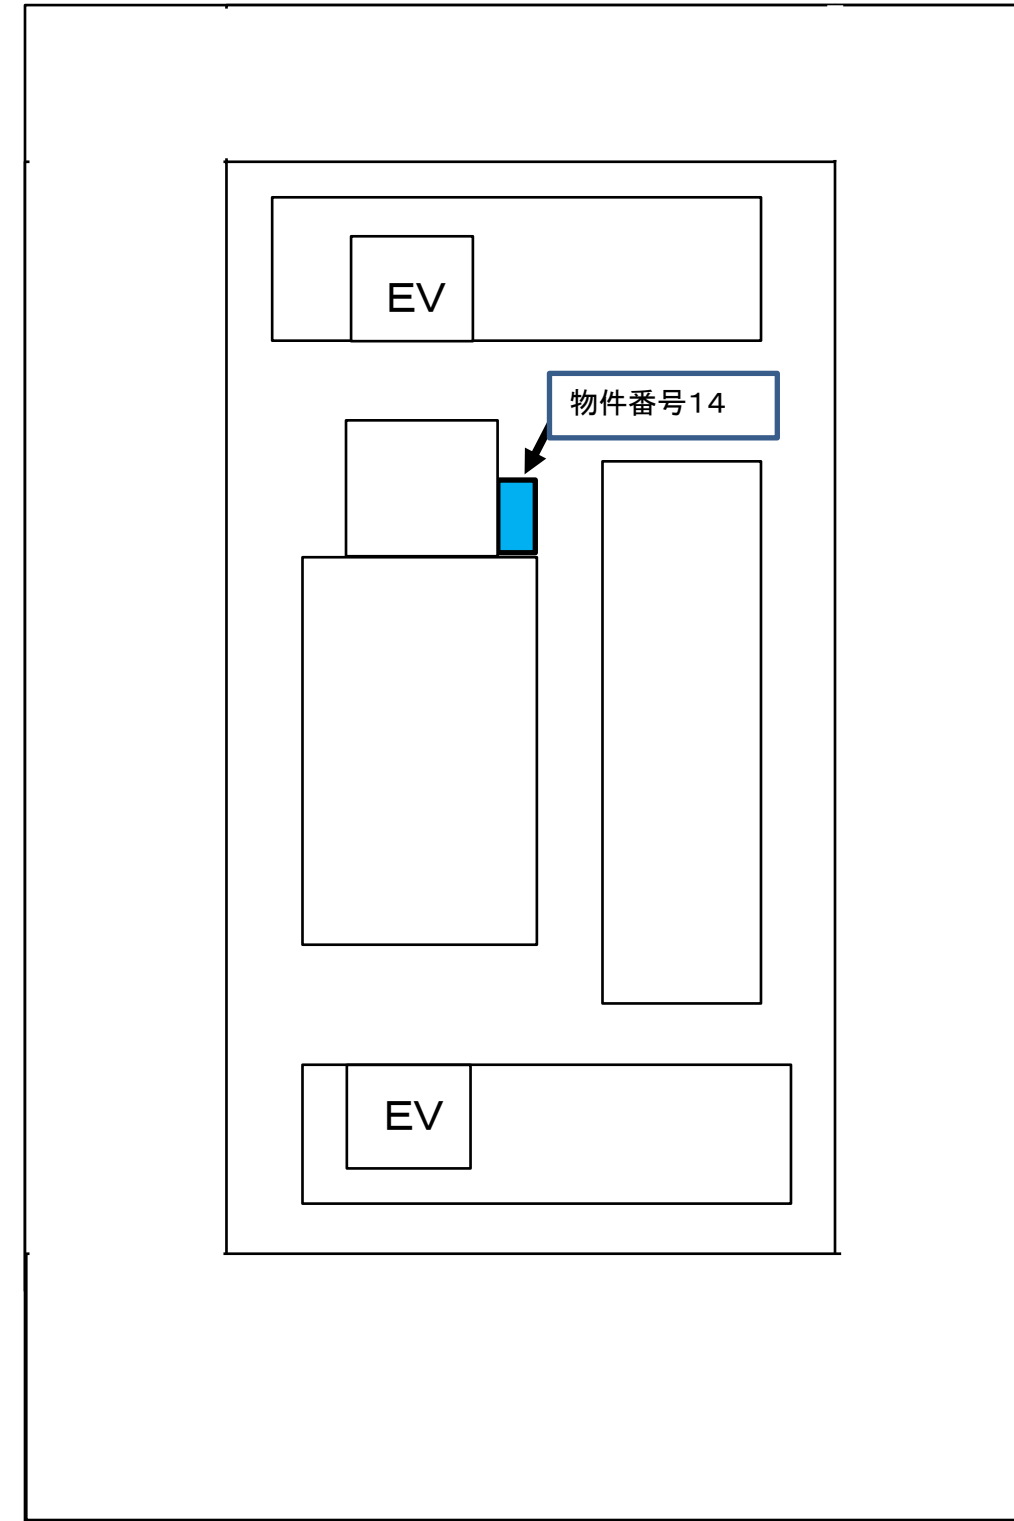

物件番号 1~2、8~9 京都府庁

物件番号 3~7 京都府庁

第3号館 地下1階

第3号館 1階

第3号館 3階

第3号館 4階

第4号館 3階

物件番号10~12 自動販売機設置位置図(警察本部庁舎本館)

<1階>

玄関

<2階>

物件番号13～14 自動販売機設置位置図(警察本部庁舎本館)

<3階>

<4階>

物件番号15～16 自動販売機設置位置図(警察本部庁舎本館)

<5階>

<6階>

物件番号17 警察本部庁舎 自動販売機設置図(110番指令センター)

(110番指令センター1階)

物件番号18 警察本部庁舎 自動販売機設置図
(交通機動隊庁舎)