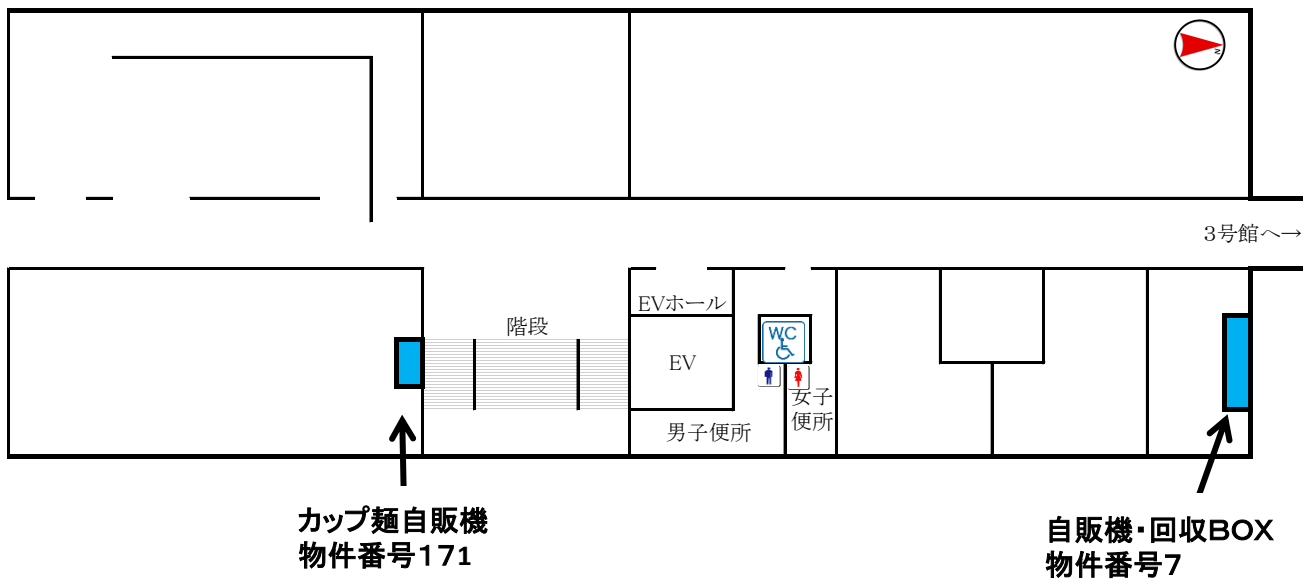

物件番号 1~2、8~9 京都府庁

物件番号 3~7 京都府庁

第3号館 地下1階

第3号館 1階

第3号館 3階

第3号館 4階

第4号館 3階

物件番号10~12 自動販売機設置位置図(警察本部庁舎本館)

<1階>

玄関

<2階>

物件番号13～14 自動販売機設置位置図(警察本部庁舎本館)

<3階>

<4階>

物件番号15～16 自動販売機設置位置図(警察本部庁舎本館)

<5階>

<6階>

物件番号17 警察本部庁舎 自動販売機設置図(110番指令センター)

(110番指令センター1階)

物件番号18 警察本部庁舎 自動販売機設置図
(交通機動隊庁舎)