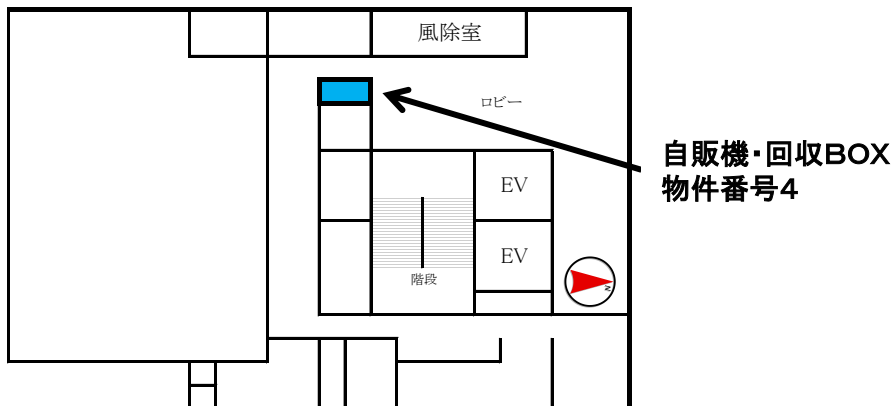

物件番号 1~2、8~9 京都府庁

物件番号 3~7 京都府庁

第3号館 地下1階

第3号館 1階

第3号館 3階

第3号館 4階

第4号館 3階

物件番号10~12 自動販売機設置位置図(警察本部庁舎本館)

<1階>

玄関

<2階>

物件番号13～14 自動販売機設置位置図(警察本部庁舎本館)

<3階>

<4階>

物件番号15～16 自動販売機設置位置図(警察本部庁舎本館)

<5階>

<6階>

物件番号17 警察本部庁舎 自動販売機設置図(110番指令センター)

(110番指令センター1階)

物件番号18 警察本部庁舎 自動販売機設置図
(交通機動隊庁舎)