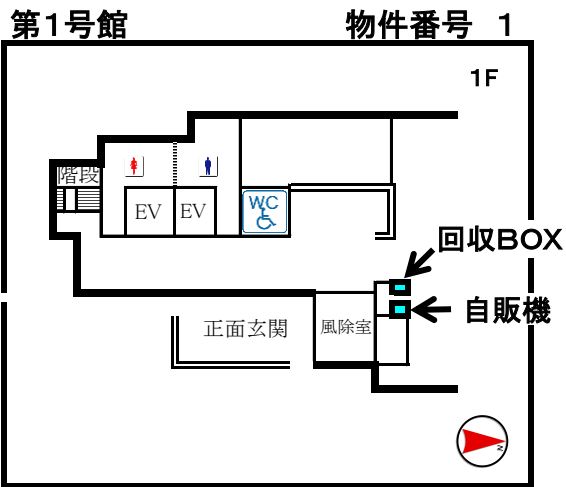

物件番号 1~2、8~9 京都府庁

物件番号 3~7 京都府庁

第3号館 地下1階

第3号館 1階

第3号館 3階

第3号館 4階

第4号館 3階

物件番号10~12 自動販売機設置位置図(警察本部庁舎本館)

<1階>

玄関

<2階>

物件番号13～14 自動販売機設置位置図(警察本部庁舎本館)

<3階>

<4階>

物件番号15～16 自動販売機設置位置図(警察本部庁舎本館)

<5階>

<6階>

物件番号17 警察本部庁舎 自動販売機設置図(110番指令センター)

(110番指令センター1階)

物件番号18 警察本部庁舎 自動販売機設置図
(交通機動隊庁舎)