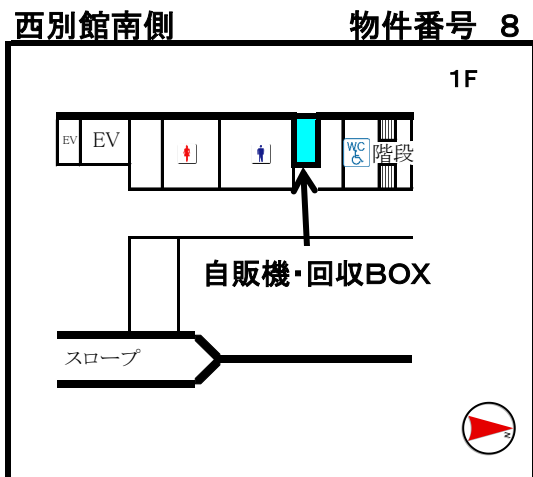

物件番号 1~2、8~9 京都府庁

物件番号 3~7 京都府庁

第3号館 地下1階

第3号館 1階

第3号館 3階

第3号館 4階

第4号館 3階

物件番号10~12 自動販売機設置位置図(警察本部庁舎本館)

<1階>

玄関

<2階>

物件番号13～14 自動販売機設置位置図(警察本部庁舎本館)

<3階>

<4階>

物件番号15～16 自動販売機設置位置図(警察本部庁舎本館)

<5階>

<6階>

物件番号17 警察本部庁舎 自動販売機設置図(110番指令センター)

(110番指令センター1階)

物件番号18 警察本部庁舎 自動販売機設置図
(交通機動隊庁舎)