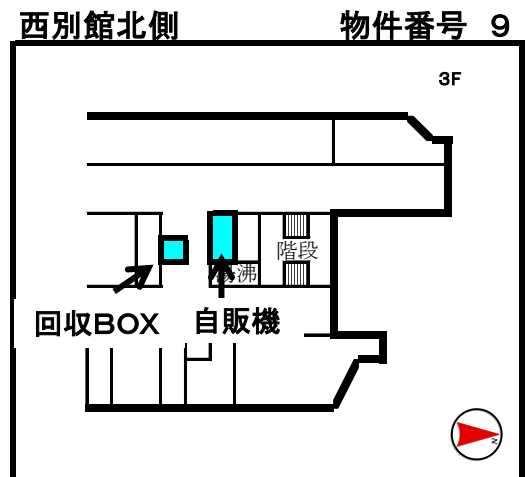

物件番号 1~2、8~9 京都府庁

物件番号 3~7 京都府庁

第3号館 地下1階

第3号館 1階

第3号館 3階

第3号館 4階

第4号館 3階

物件番号10~12 自動販売機設置位置図(警察本部庁舎本館)

<1階>

玄関

<2階>

物件番号13～14 自動販売機設置位置図(警察本部庁舎本館)

<3階>

<4階>

物件番号15～16 自動販売機設置位置図(警察本部庁舎本館)

<5階>

<6階>

物件番号17 警察本部庁舎 自動販売機設置図(110番指令センター)

(110番指令センター1階)

物件番号18 警察本部庁舎 自動販売機設置図
(交通機動隊庁舎)