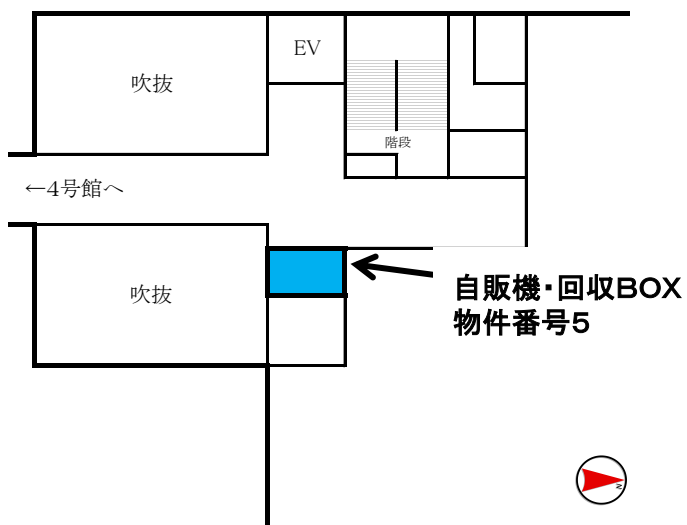

物件番号 1~2、8~9 京都府庁

物件番号 3~7 京都府庁

第3号館 地下1階

第3号館 1階

第3号館 3階

第3号館 4階

第4号館 3階

物件番号10~12 自動販売機設置位置図(警察本部庁舎本館)

<1階>

玄関

<2階>

物件番号13～14 自動販売機設置位置図(警察本部庁舎本館)

<3階>

<4階>

物件番号15～16 自動販売機設置位置図(警察本部庁舎本館)

<5階>

<6階>

物件番号17 警察本部庁舎 自動販売機設置図(110番指令センター)

(110番指令センター1階)

物件番号18 警察本部庁舎 自動販売機設置図
(交通機動隊庁舎)