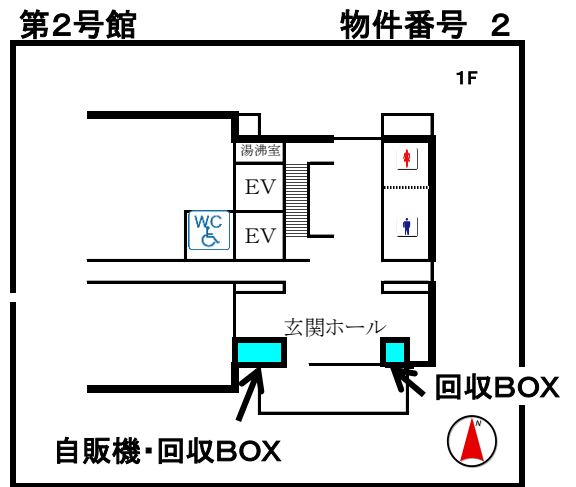

物件番号 1~2、8~9 京都府庁

物件番号 3~7 京都府庁

第3号館 地下1階

第3号館 1階

第3号館 3階

第3号館 4階

第4号館 3階

物件番号10~12 自動販売機設置位置図(警察本部庁舎本館)

<1階>

玄関

<2階>

物件番号13～14 自動販売機設置位置図(警察本部庁舎本館)

<3階>

<4階>

物件番号15～16 自動販売機設置位置図(警察本部庁舎本館)

<5階>

<6階>

物件番号17 警察本部庁舎 自動販売機設置図(110番指令センター)

(110番指令センター1階)

物件番号18 警察本部庁舎 自動販売機設置図
(交通機動隊庁舎)