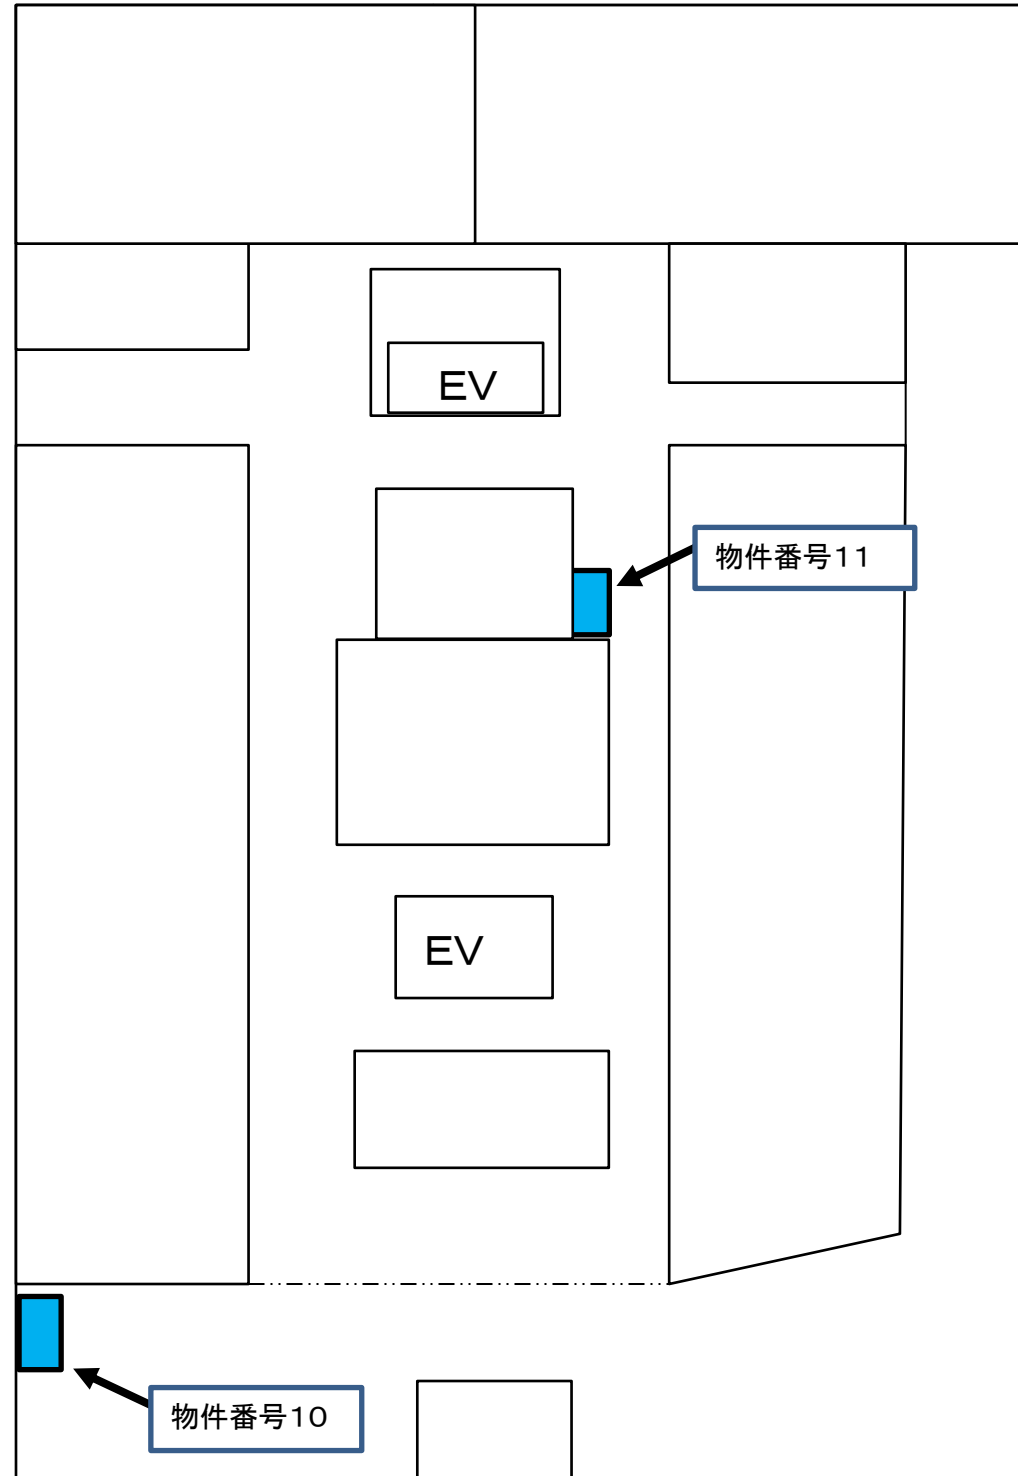

物件番号 1~2、8~9 京都府庁

物件番号 3~7 京都府庁

第3号館 地下1階

第3号館 1階

第3号館 3階

第3号館 4階

第4号館 3階

物件番号10~12 自動販売機設置位置図(警察本部庁舎本館)

<1階>

玄関

<2階>

物件番号13～14 自動販売機設置位置図(警察本部庁舎本館)

<3階>

<4階>

物件番号15～16 自動販売機設置位置図(警察本部庁舎本館)

<5階>

<6階>

物件番号17 警察本部庁舎 自動販売機設置図(110番指令センター)

(110番指令センター1階)

物件番号18 警察本部庁舎 自動販売機設置図
(交通機動隊庁舎)