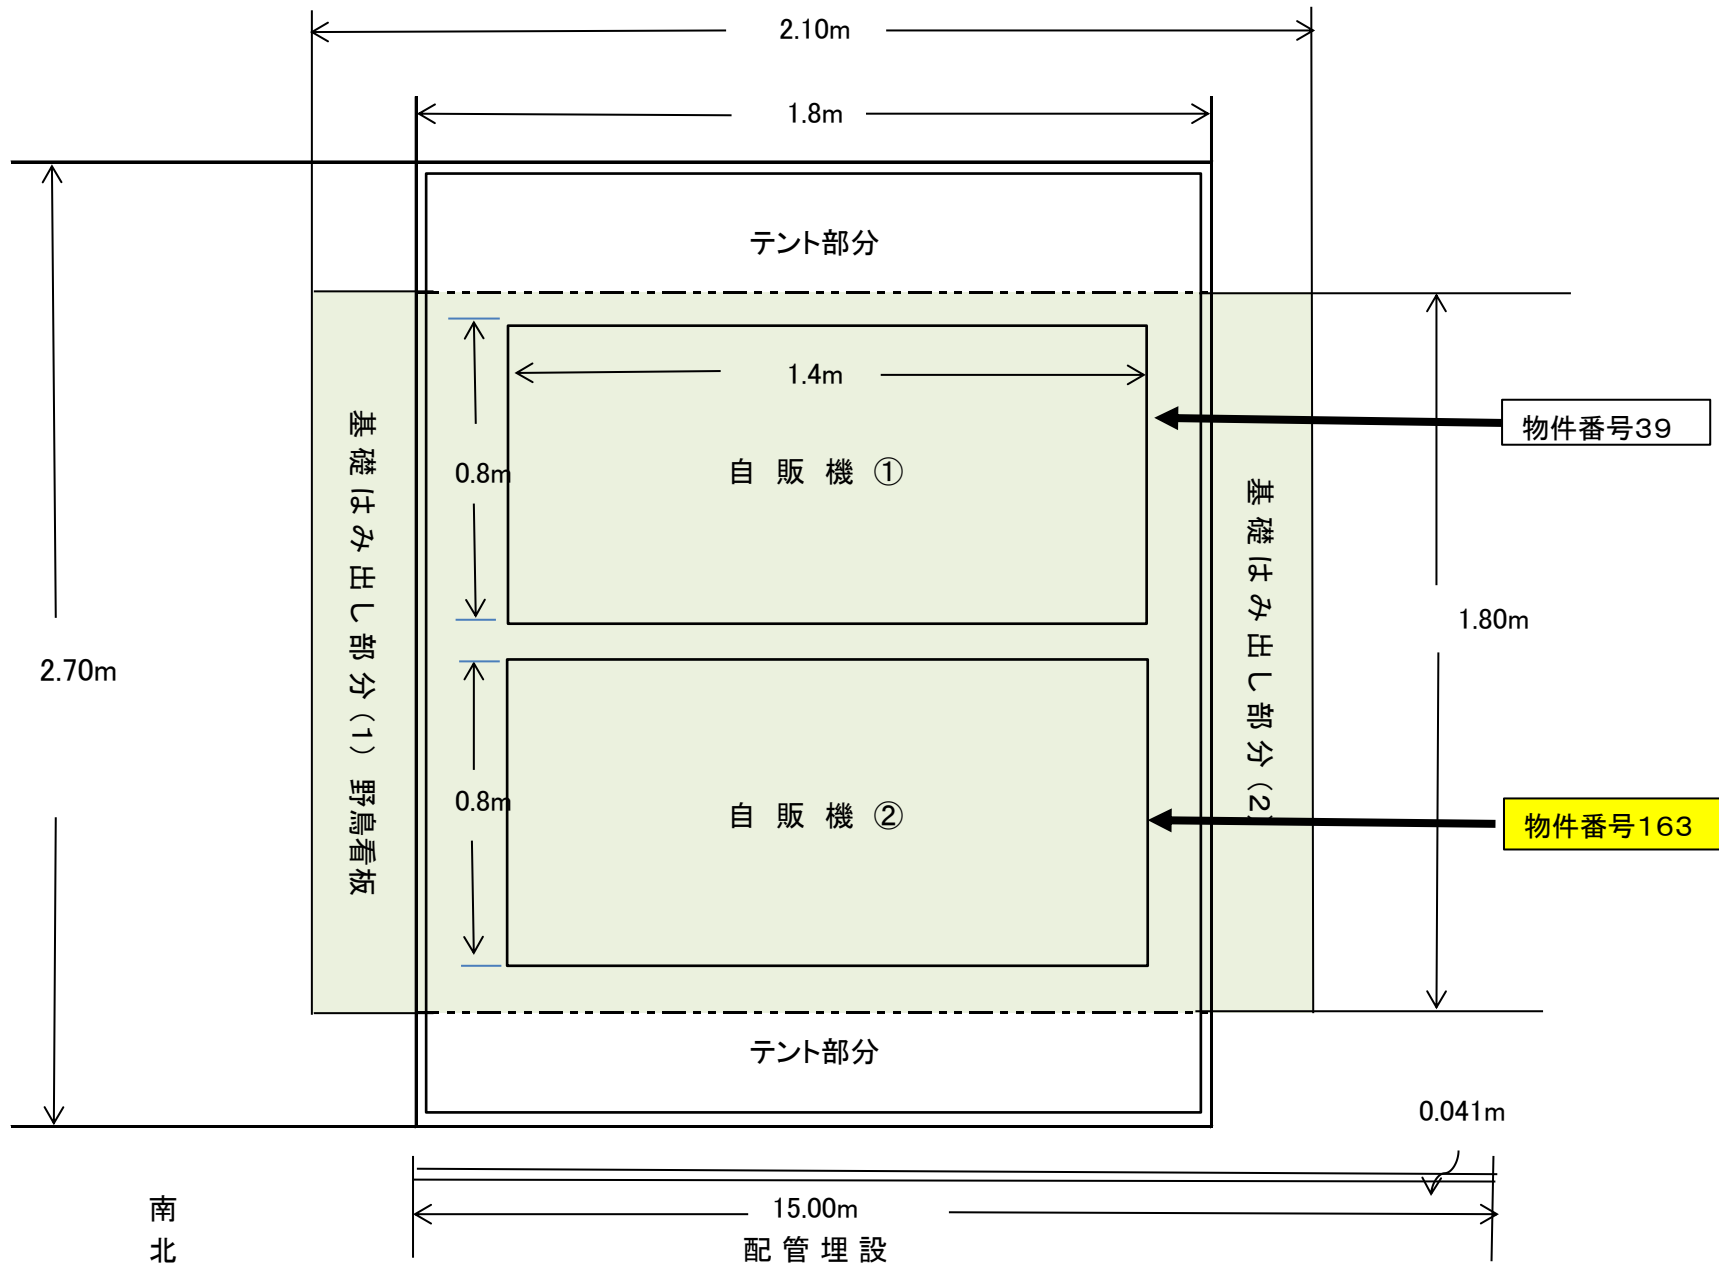

物件番号 21~22

N  京都府立体育館2階

物件番号 21、22

自動販売機設置場所

廊下

物件番号155 京都府立峰山高等学校 自動販売機設置場所

# 物件番号163 植物園 未来くん広場自販機設置場所見取図