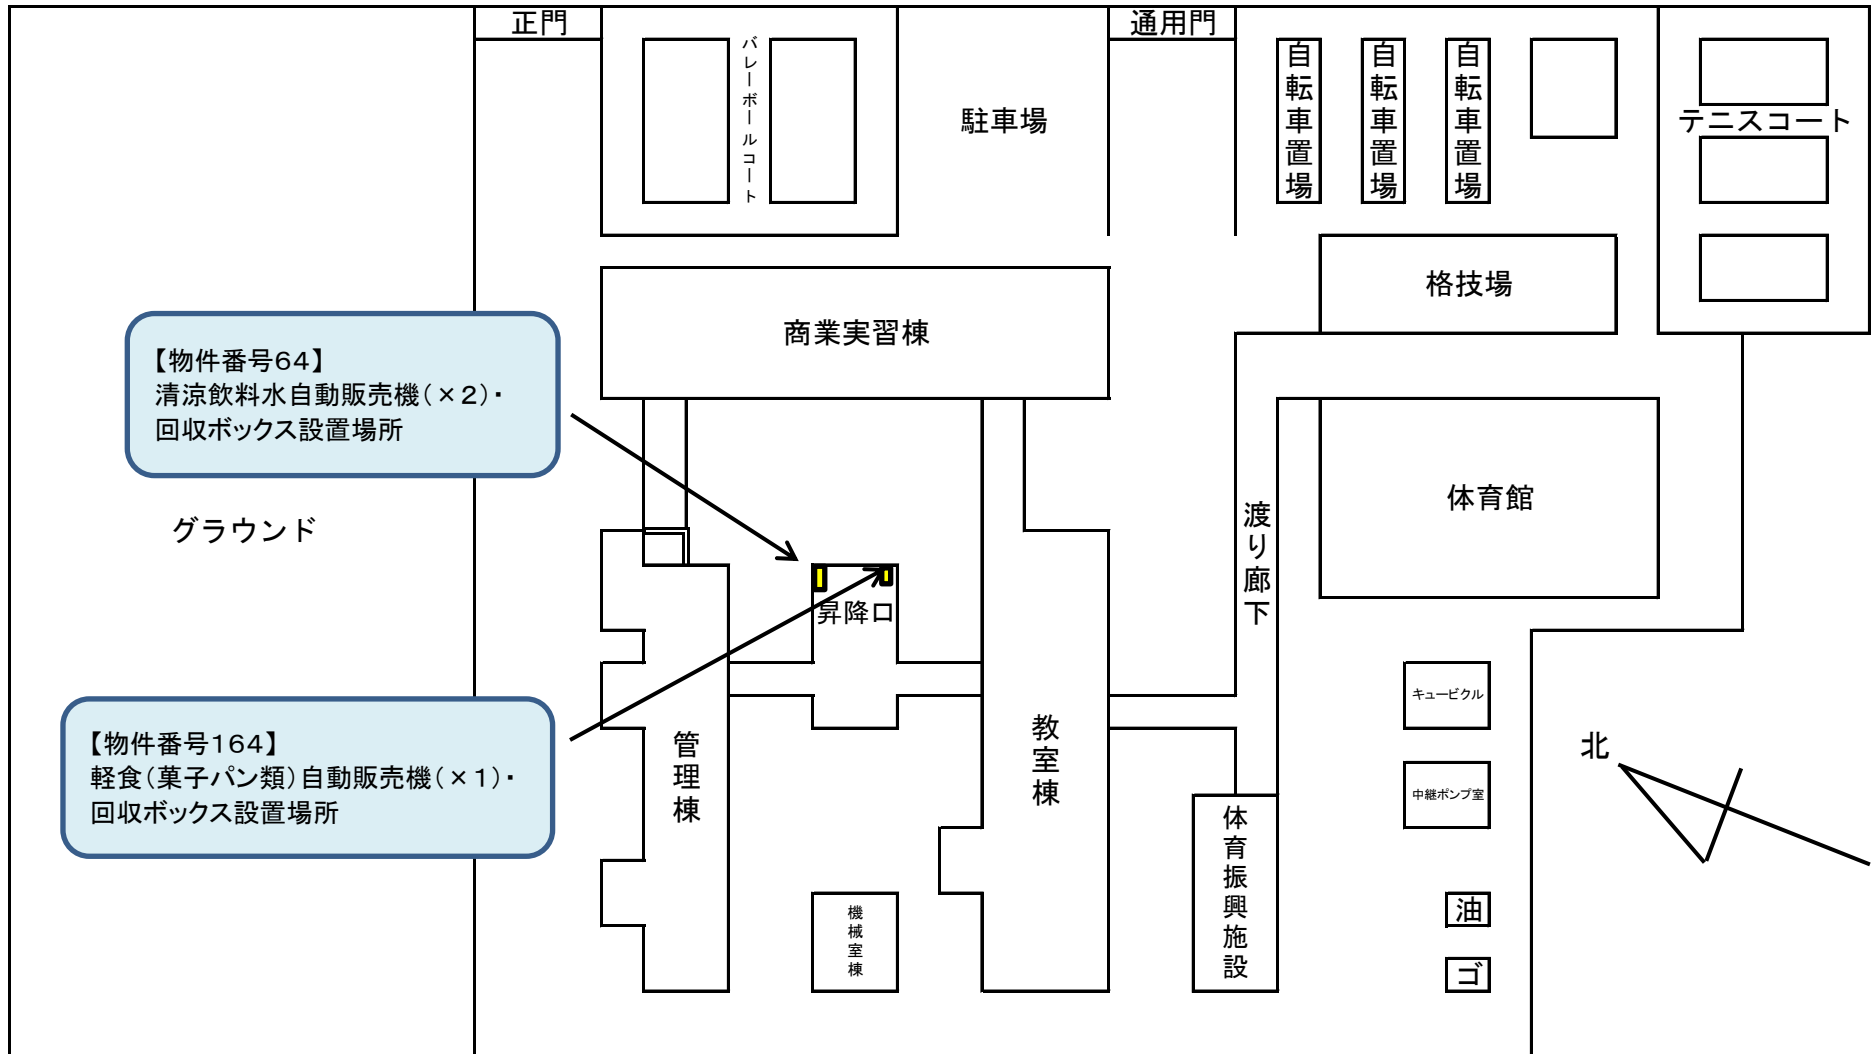

物件番号 21~22

N  京都府立体育館2階

物件番号 21、22

自動販売機設置場所

廊下

物件番号155 京都府立峰山高等学校 自動販売機設置場所

# 物件番号163 植物園 未来くん広場自販機設置場所見取図

# 物件番号164 京都すばる高校 自動販売機設置平面図

物件番号165～166

運転免許試験場 自動販売機設置図  
(本館1階)

運転免許試験場 自動販売機設置図  
(別館1階)

物件番号167 京都八幡高等学校 南キャンパス

5棟1階

物件番号169 久御山高等学校生徒昇降口付近平面図

物件番号170 京都府立丹後緑風高等学校 平面図