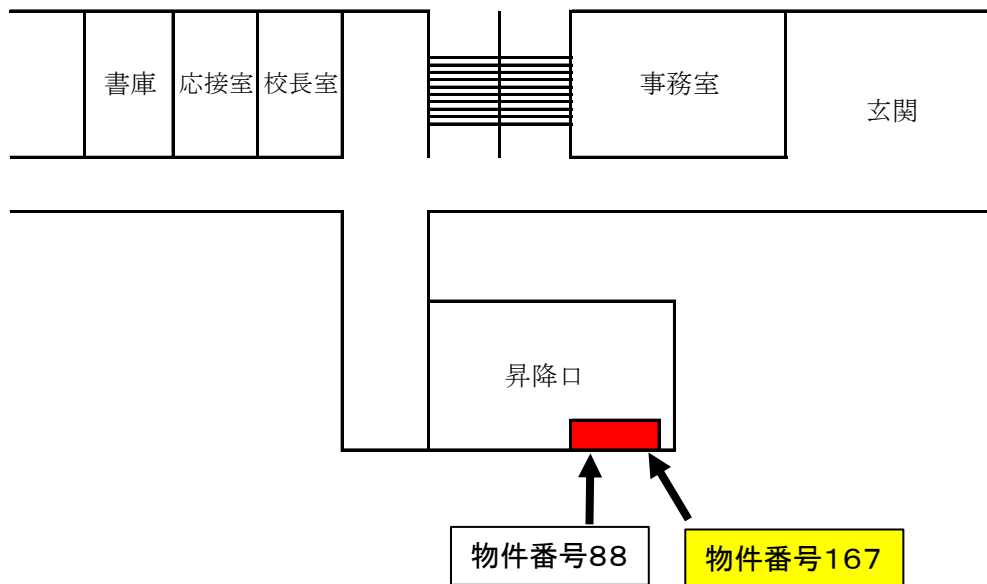

物件番号 21~22

N  京都府立体育館2階

物件番号 21、22

自動販売機設置場所

廊下

物件番号155 京都府立峰山高等学校 自動販売機設置場所

# 物件番号164 京都すばる高校 自動販売機設置平面図

物件番号165～166

運転免許試験場 自動販売機設置図  
(本館1階)

運転免許試験場 自動販売機設置図  
(別館1階)

物件番号167 京都八幡高等学校 南キャンパス

5棟1階

物件番号169 久御山高等学校生徒昇降口付近平面図

物件番号170 京都府立丹後緑風高等学校 平面図