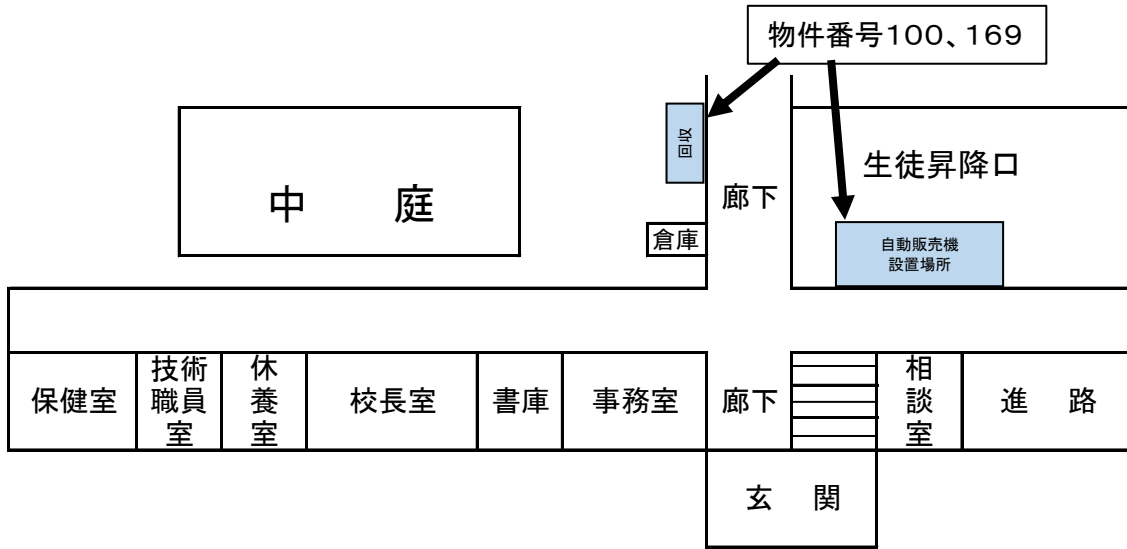

# 物件番号164 京都すばる高校 自動販売機設置平面図

物件番号165～166

運転免許試験場 自動販売機設置図  
(本館1階)

運転免許試験場 自動販売機設置図  
(別館1階)

物件番号167 京都八幡高等学校 南キャンパス

5棟1階

物件番号169 久御山高等学校生徒昇降口付近平面図

物件番号170 京都府立丹後緑風高等学校 平面図