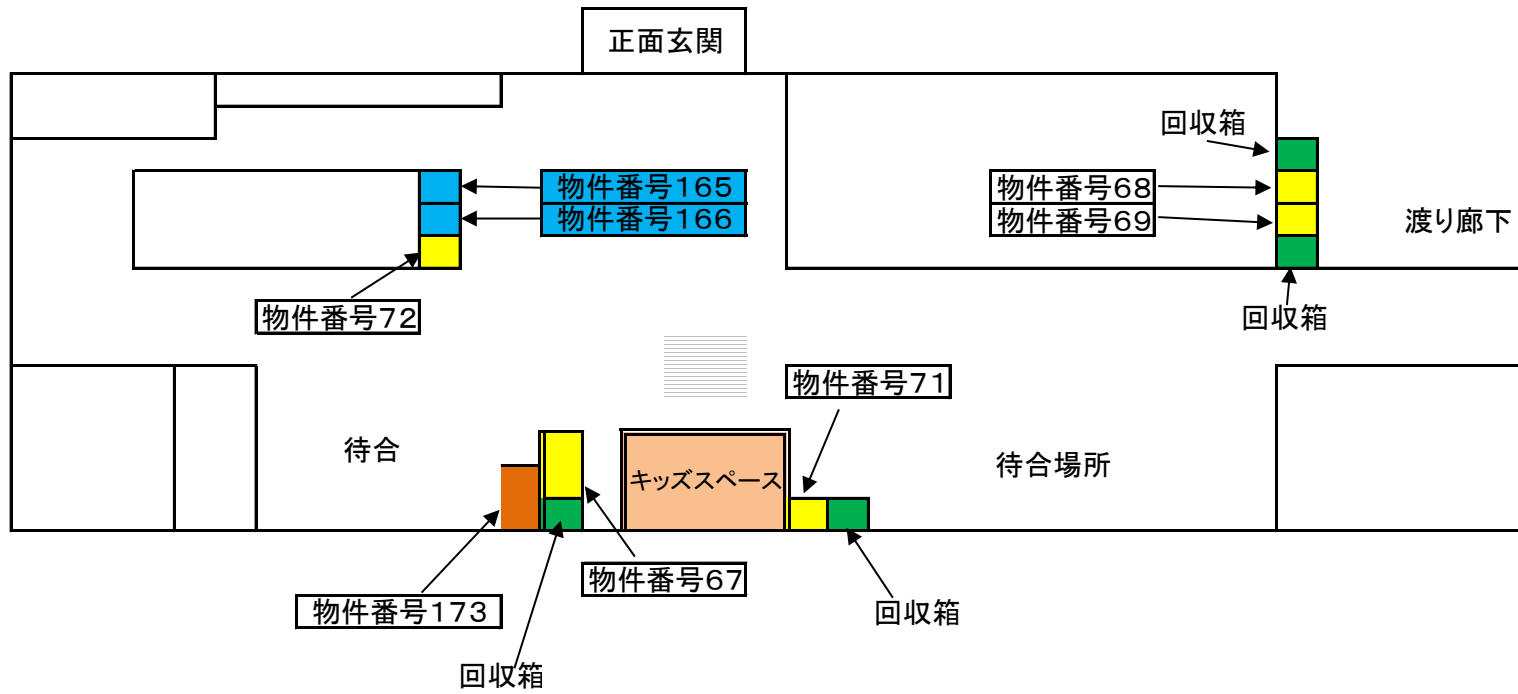

物件番号 21~22

N  京都府立体育館2階

物件番号 21、22

自動販売機設置場所

廊下

物件番号155 京都府立峰山高等学校 自動販売機設置場所

# 物件番号163 植物園 未来くん広場自販機設置場所見取図

# 物件番号164 京都すばる高校 自動販売機設置平面図

物件番号165～166

運転免許試験場 自動販売機設置図  
(本館1階)

運転免許試験場 自動販売機設置図  
(別館1階)

物件番号167 京都八幡高等学校 南キャンパス

5棟1階

物件番号169 久御山高等学校生徒昇降口付近平面図

物件番号170 京都府立丹後緑風高等学校 平面図