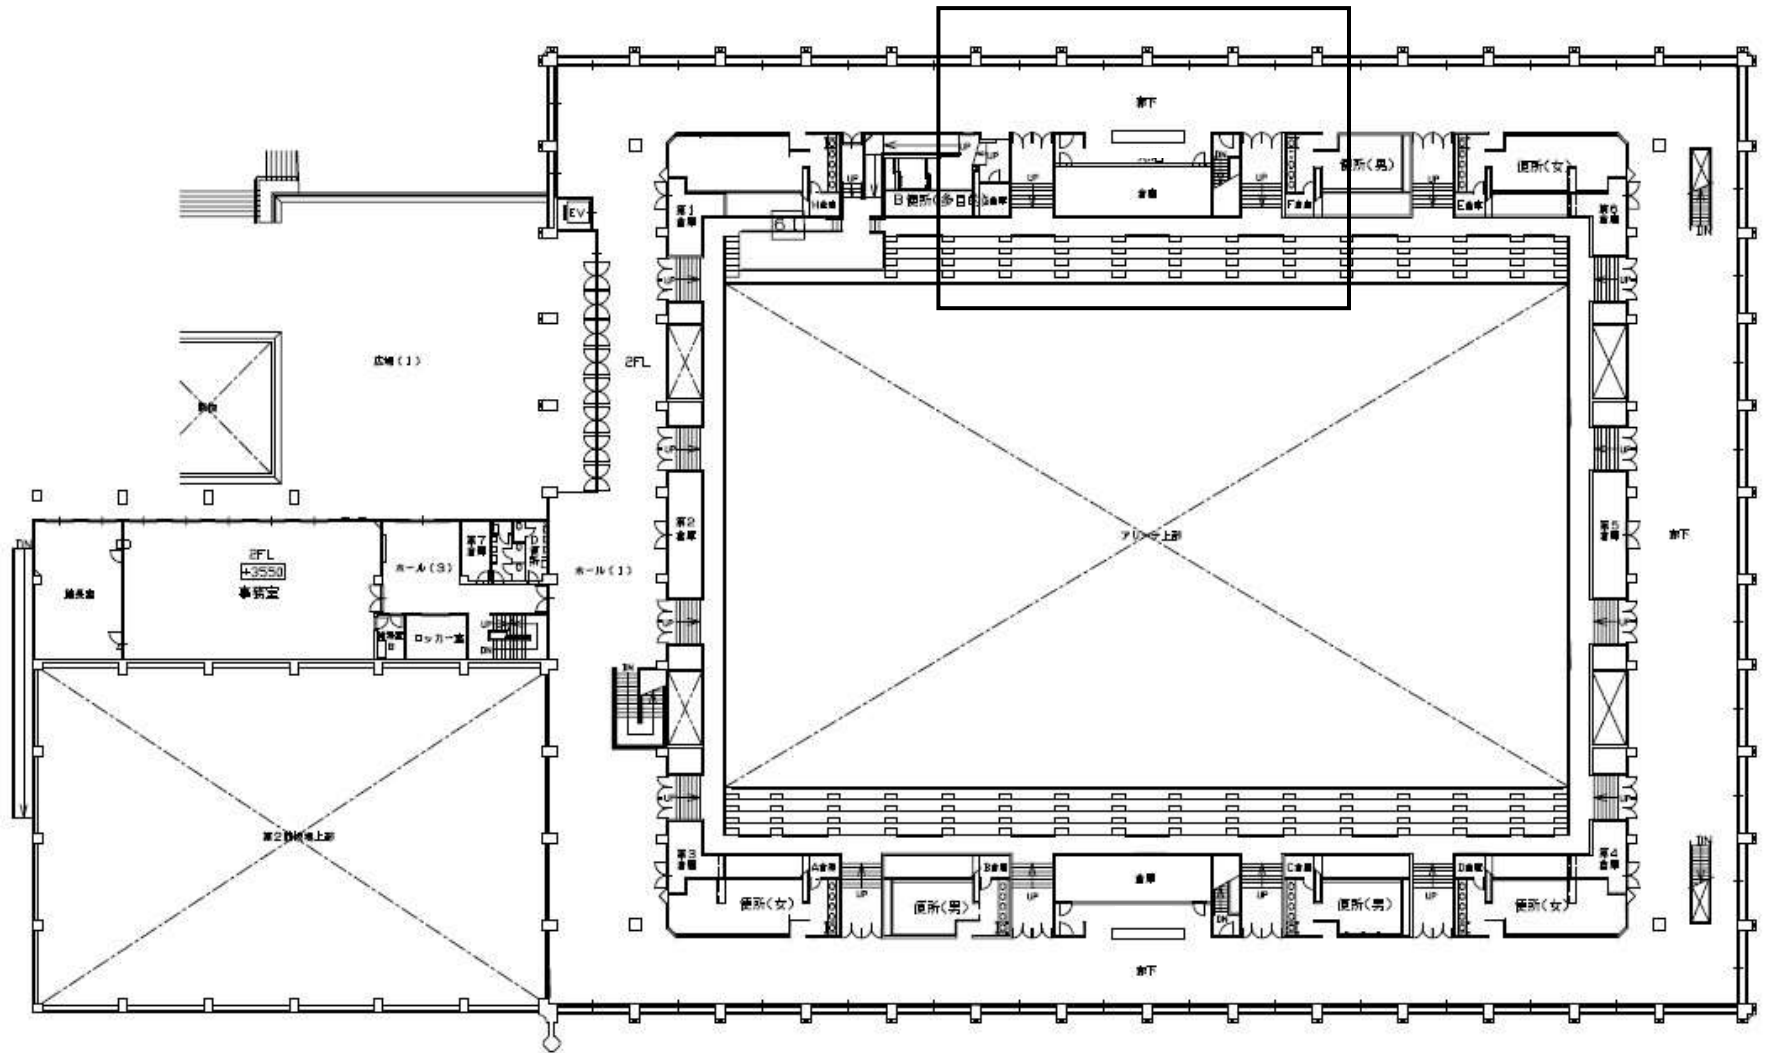

物件番号 21~22

N  京都府立体育館2階

物件番号 21、22

自動販売機設置場所

廊下

物件番号155 京都府立峰山高等学校 自動販売機設置場所

# 物件番号163 植物園 未来くん広場自販機設置場所見取図