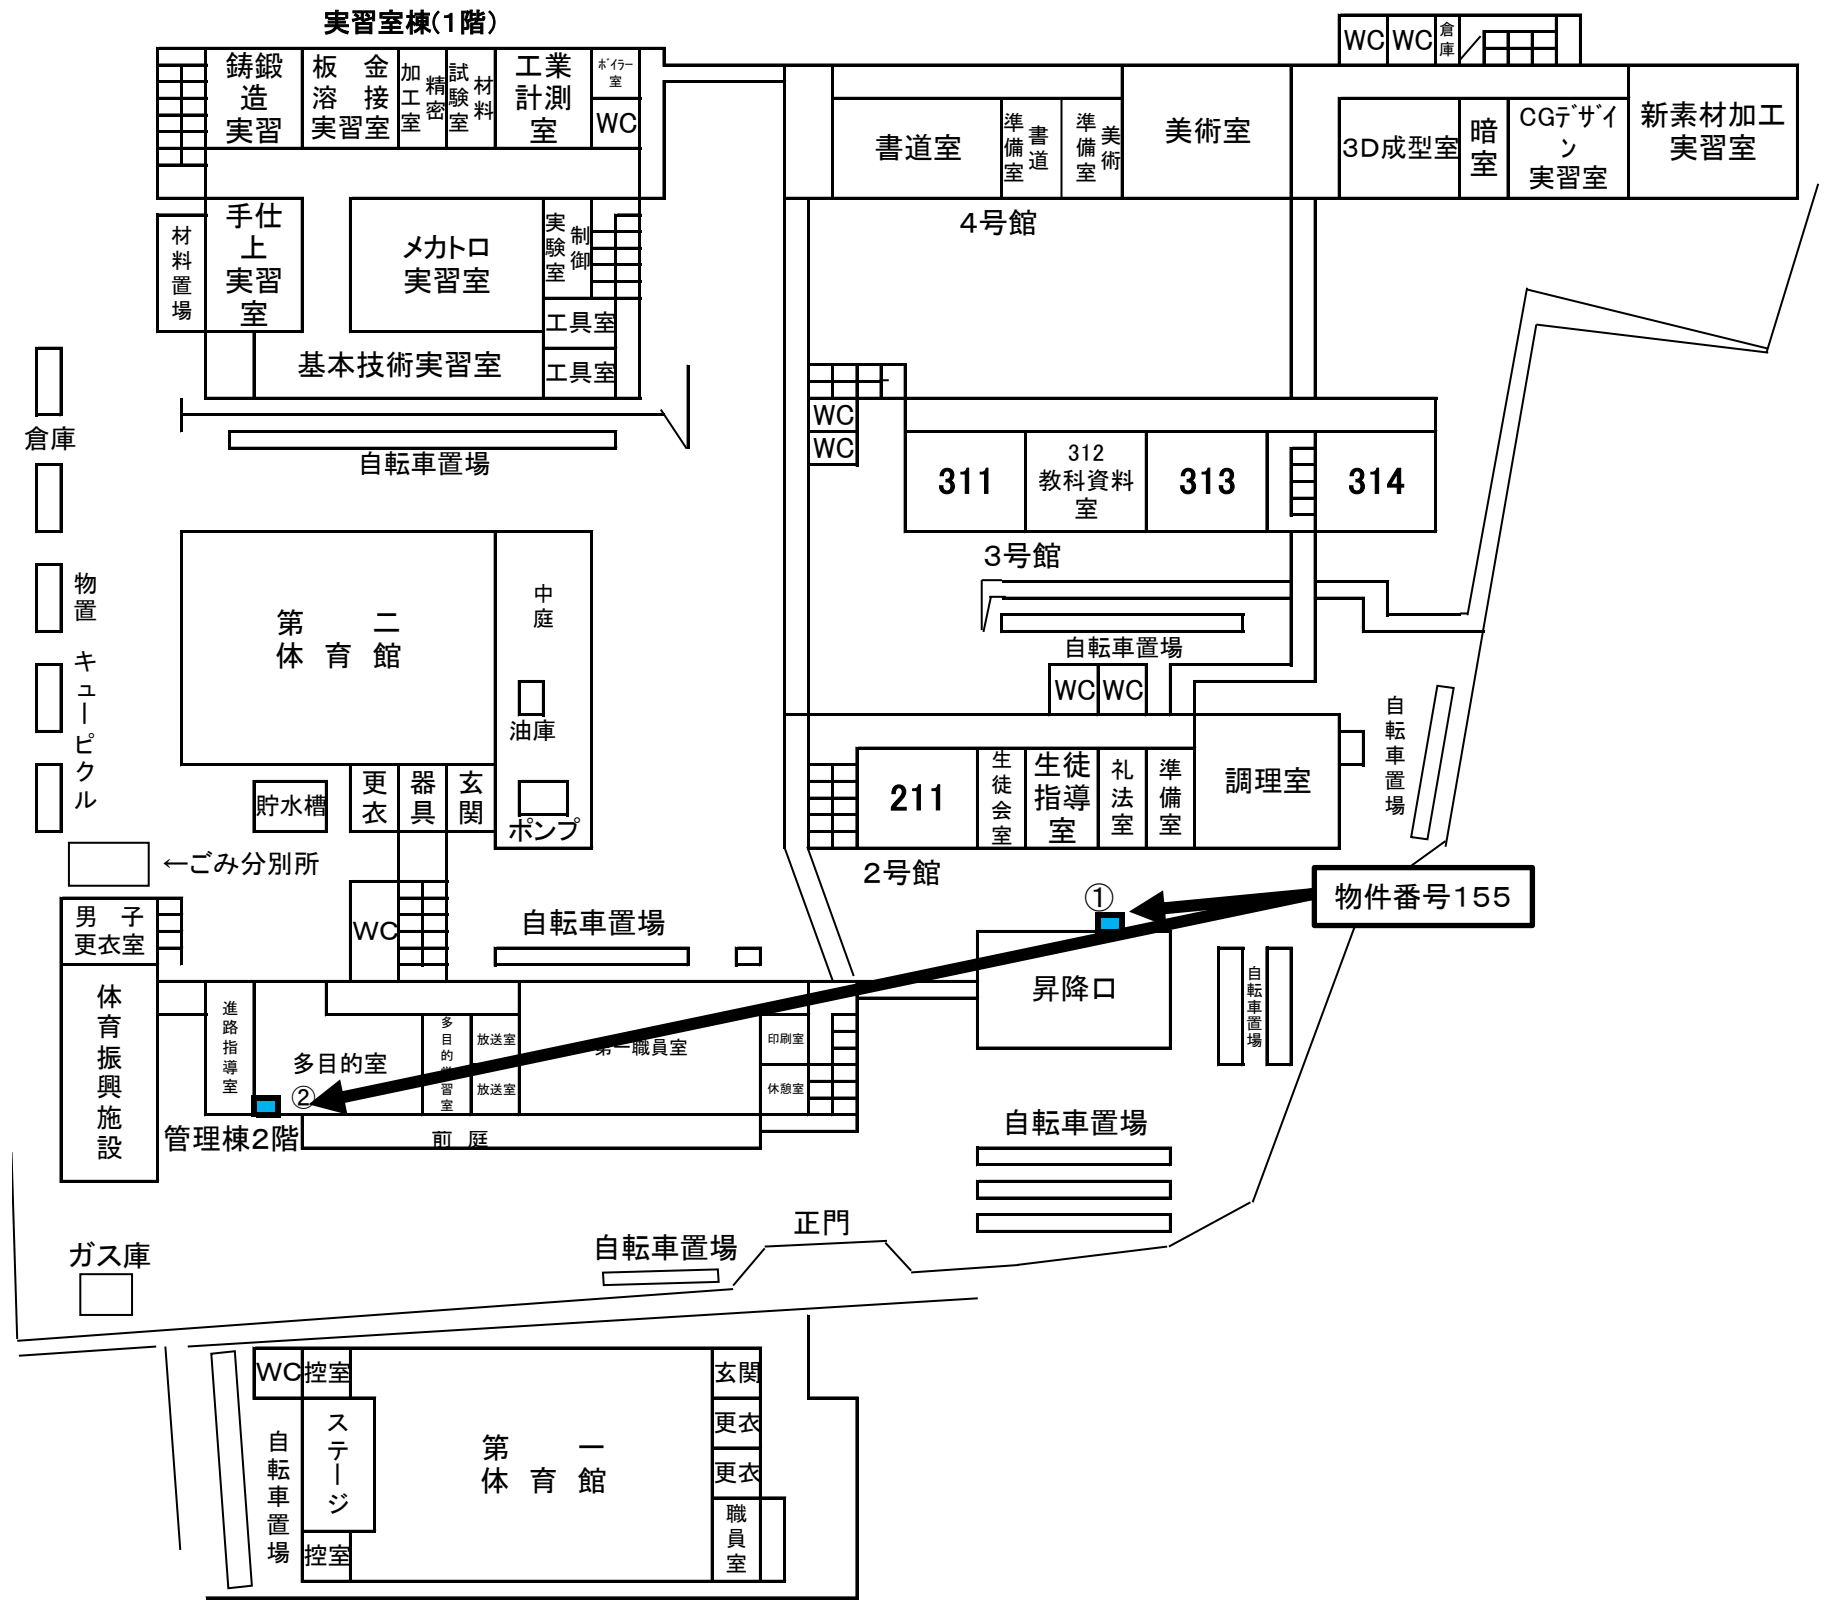

物件番号 21~22

N  京都府立体育館2階

物件番号 21、22

自動販売機設置場所

廊下

物件番号155 京都府立峰山高等学校 自動販売機設置場所

# 物件番号163 植物園 未来くん広場自販機設置場所見取図

# 物件番号164 京都すばる高校 自動販売機設置平面図

物件番号165～166

運転免許試験場 自動販売機設置図  
(本館1階)

運転免許試験場 自動販売機設置図  
(別館1階)

物件番号167 京都八幡高等学校 南キャンパス

5棟1階

物件番号169 久御山高等学校生徒昇降口付近平面図

物件番号170 京都府立丹後緑風高等学校 平面図