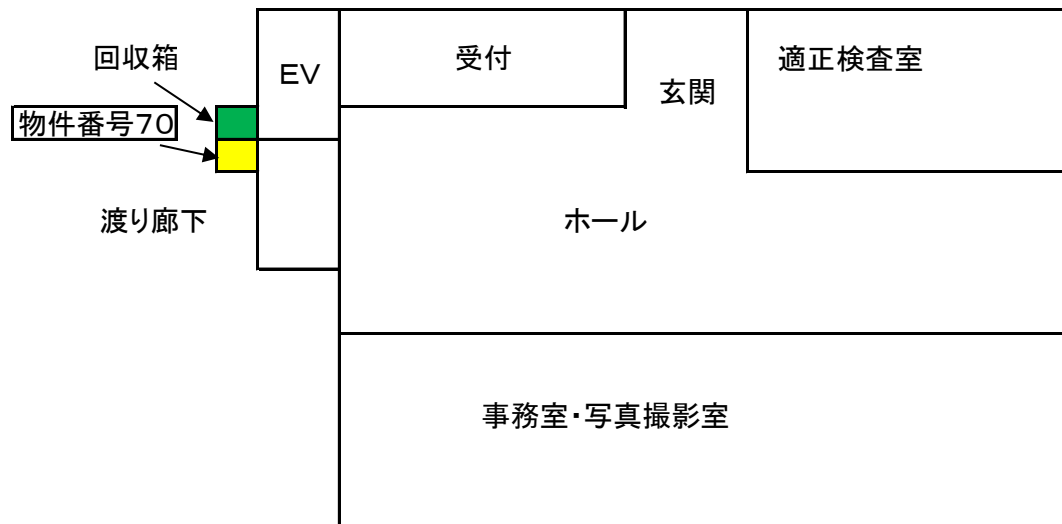

# 物件番号164 京都すばる高校 自動販売機設置平面図

物件番号165～166

運転免許試験場 自動販売機設置図  
(本館1階)

運転免許試験場 自動販売機設置図  
(別館1階)

物件番号167 京都八幡高等学校 南キャンパス

5棟1階

物件番号169 久御山高等学校生徒昇降口付近平面図

物件番号170 京都府立丹後緑風高等学校 平面図