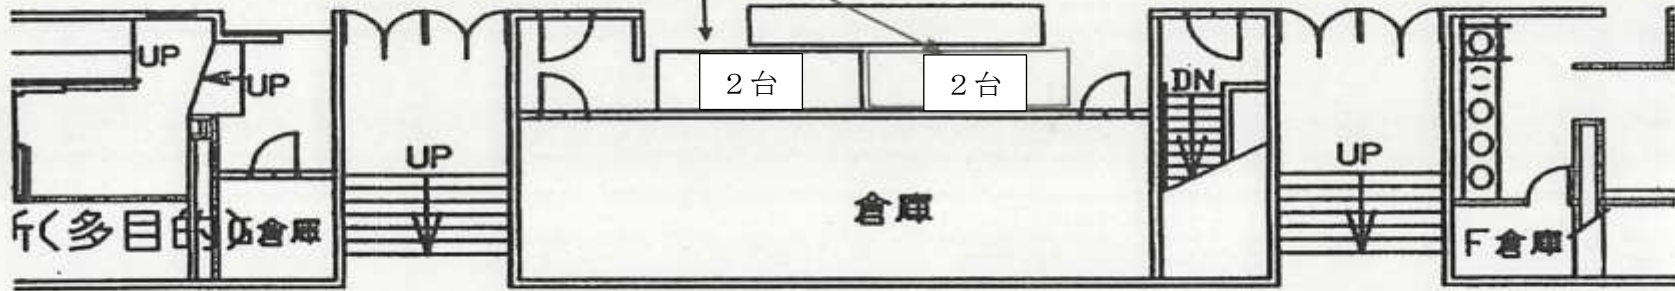

物件番号 21~22

N  京都府立体育館2階

物件番号 21、22

自動販売機設置場所

廊下

物件番号155 京都府立峰山高等学校 自動販売機設置場所

# 物件番号163 植物園 未来くん広場自販機設置場所見取図