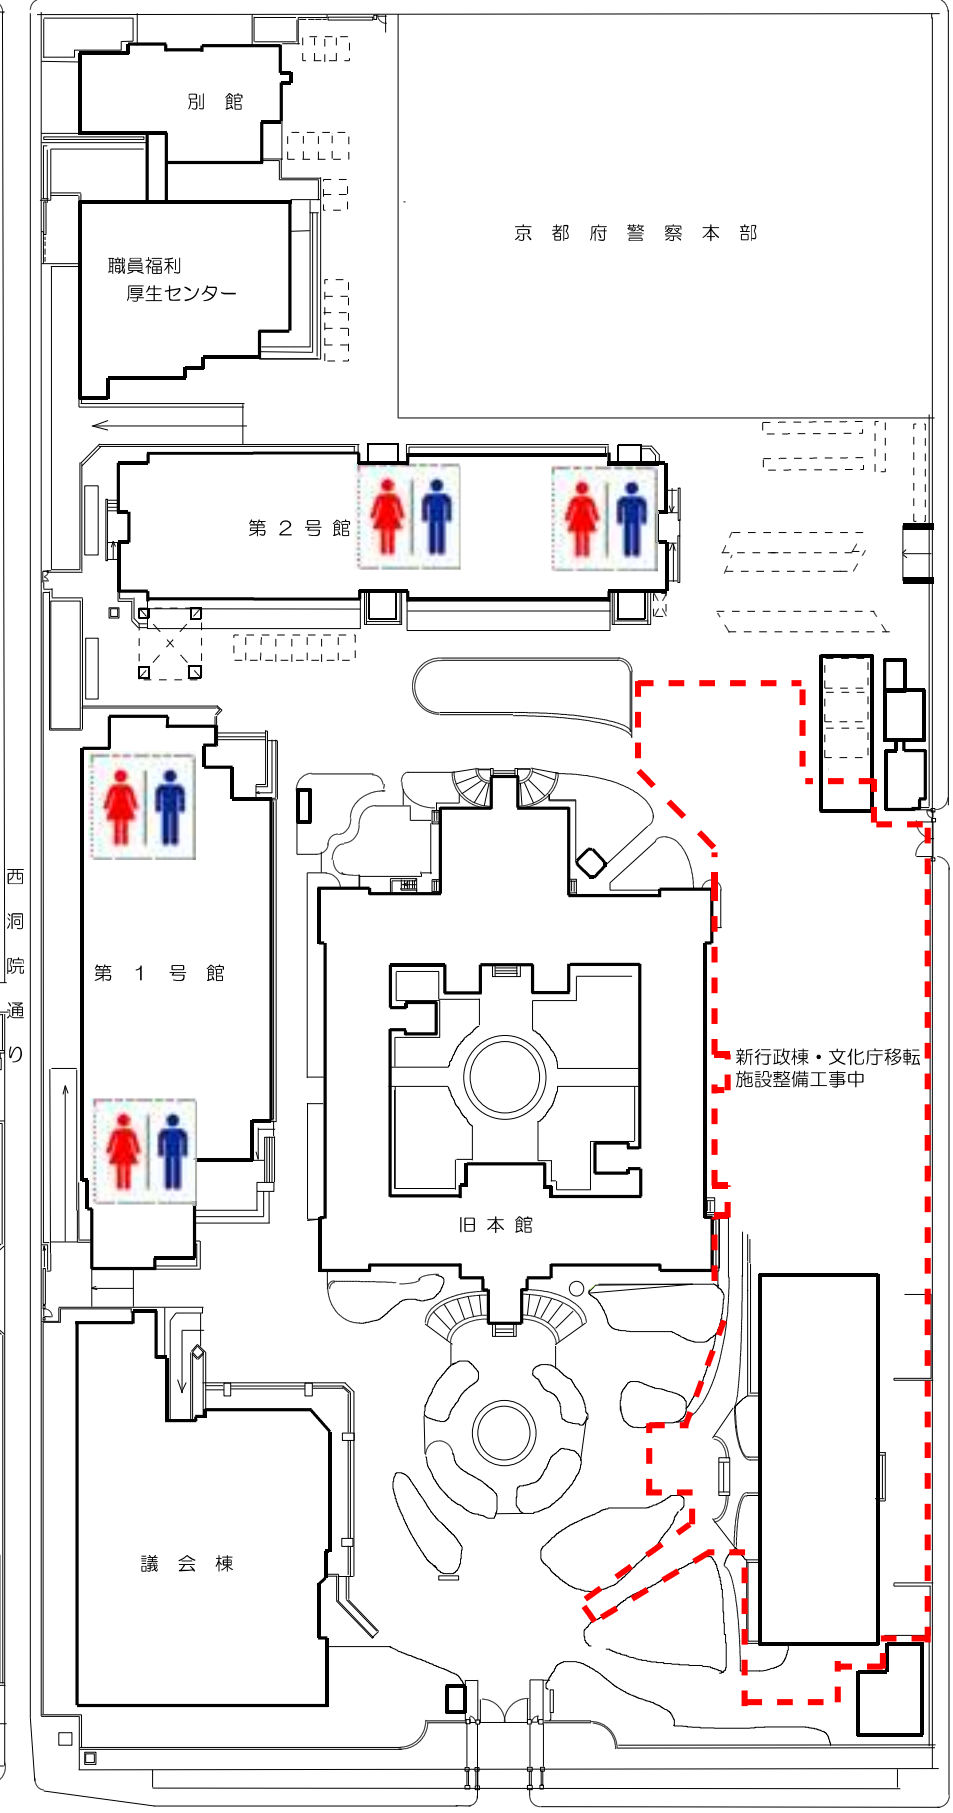

下長者通り

京都農林水産  
総合庁舎

京都地方  
検察庁

西洞院通り

新町通り

110番  
指令センター

下立売通り

滋野中学校

上京消防署

警察本部別館