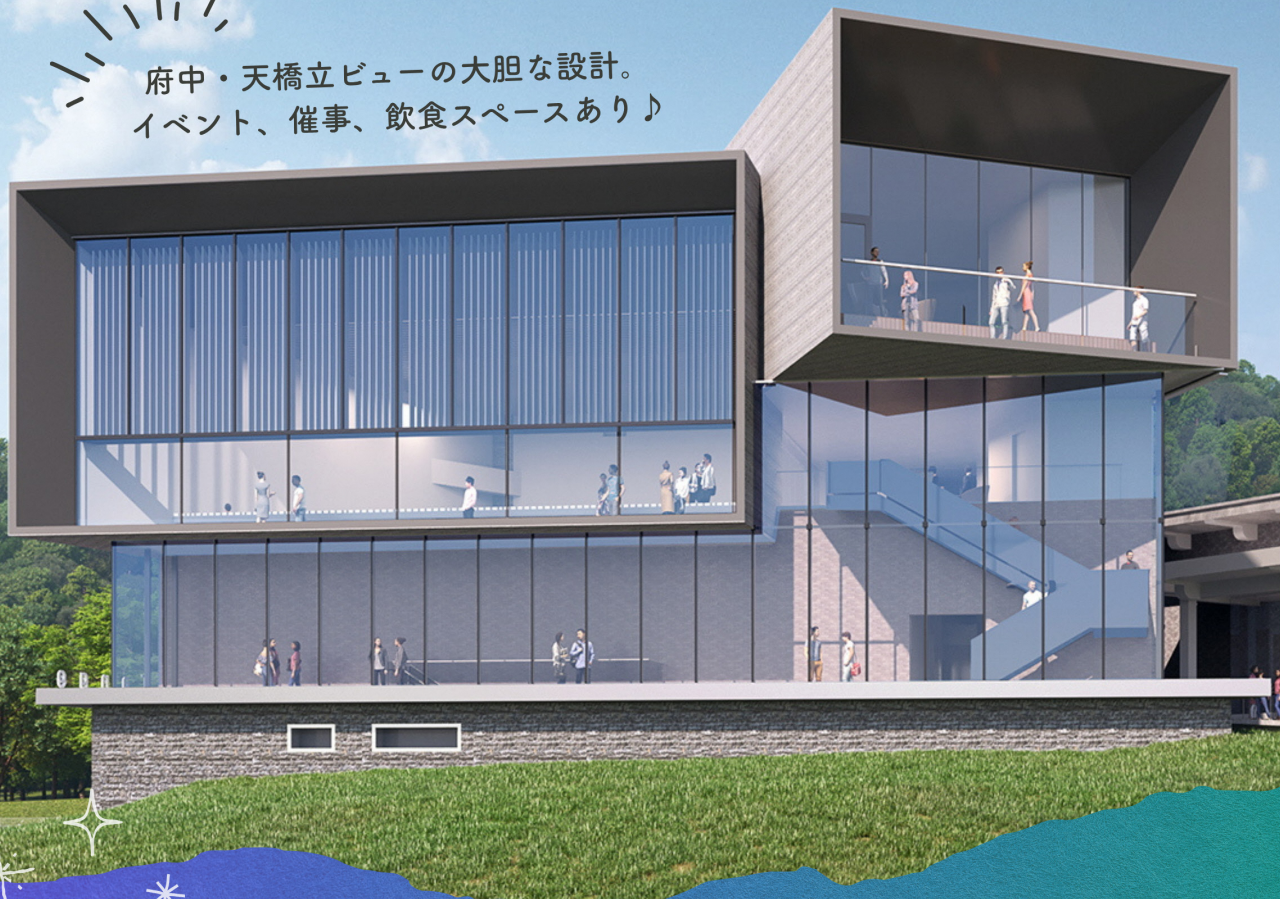

いよいよ新館誕生!!

リニューアル後、どう使う？

府中・天橋立ビューの大胆な設計。
イベント、催事、飲食スペースあり♪

丹後郷土資料館 リニューアルに向けた文化観光サロン

アイデア交換会!

要予約・参加無料

11.09  15-17時

みんなのアイデアで、施設をもっとおもしろく!

宮津市・府中の「丹後郷土資料館」のリニューアルにあたり、新館を建設中です。資料館の機能のほか、100人規模のイベントを行えるスペースや多目的室、物販、飲食スペースなど、住民に親しまれる施設になるよう、活用方法のアイデアを出し合しましょう!

- 前半** イベント主催者として利用するならどう使いたい?
- 後半** どんな機能や企画・イベントがあれば訪れたい?

参加申込はこちらのQRから

※宮津市民以外もご参加いただけます。 ※最初に施設リニューアルについての説明があります。